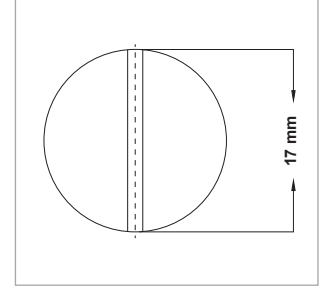

KOD - CODE

05151700