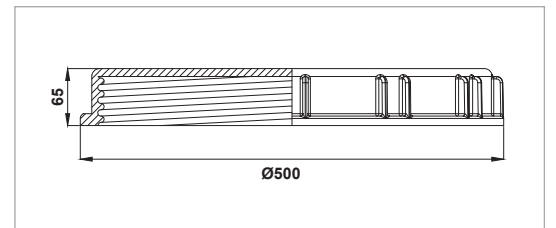

TOYMAN

SU DEPOSU PARÇALARI

WATER TANK ACCESSORIES

DEPO KAPAĞI (Ø37 CM.)

CLOSED LID

KOD - CODE

05002101

05002101M

DEPO KAPAĞI (Ø42 CM.)

CLOSED LID

KOD - CODE

05002105

DEPO KAPAĞI (Ø50 CM.)

CLOSED LID

KOD - CODE

05002106

MAŞON (G 1¼" E - ¾" D)

THREADED COUPLING (G 1¼" M - ¾" F)

- Kör tapalı - Contalı
- With blanking tap - With gasket

KOD - CODE

12015520A

- Kör tapasız - Contalı
- Without blanking tap - With gasket

KOD - CODE