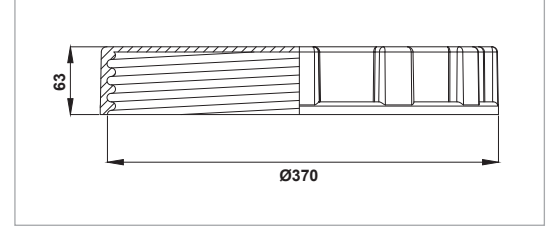

TOYMAN

SU DEPOSU PARÇALARI

WATER TANK ACCESSORIES

DEPO KAPAĞI (Ø37 CM.)

CLOSED LID

KOD - CODE

05002101

05002101M

DEPO KAPAĞI (Ø42 CM.)

CLOSED LID

KOD - CODE

05002105

DEPO KAPAĞI (Ø50 CM.)

CLOSED LID

KOD - CODE

05002106

MAŞON (G 1¼" E - ¾" D)

THREADED COUPLING (G 1¼" M - ¾" F)

- Kör tapalı - Contalı
- With blanking tap - With gasket

KOD - CODE

12015520A

- Kör tapasız - Contalı
- Without blanking tap - With gasket

KOD - CODE