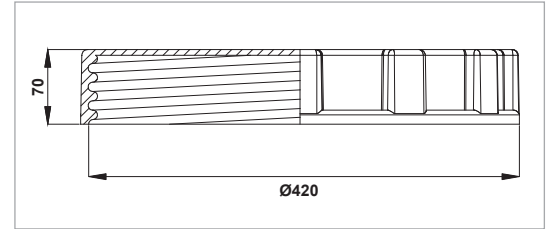

TOYMAN

SU DEPOSU PARÇALARI

WATER TANK ACCESSORIES

DEPO KAPAĞI (Ø37 CM.)

CLOSED LID

KOD - CODE

05002101

05002101M

DEPO KAPAĞI (Ø42 CM.)

CLOSED LID

KOD - CODE

05002105

DEPO KAPAĞI (Ø50 CM.)

CLOSED LID

KOD - CODE

05002106

MAŞON (G 1¼" E - ¾" D)

THREADED COUPLING (G 1¼" M - ¾" F)

- Kör tapalı - Contalı
- With blanking tap - With gasket

KOD - CODE

12015520A

- Kör tapasız - Contalı
- Without blanking tap - With gasket

KOD - CODE