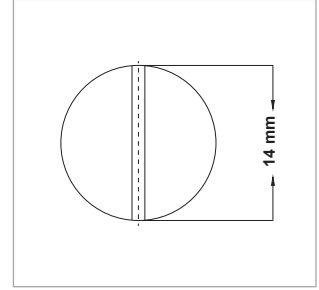

GÖSTERGE BONCUĞU

LEVEL INDICATOR BALL

BOLAS INDICADOR DE NIVEL

KOD - CODE - CÓDIGO

05151701