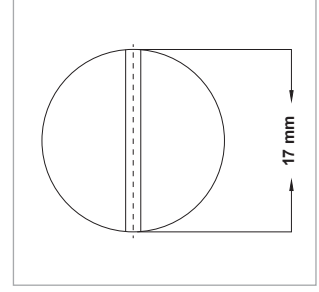

## MANGUERAS HIDRÁULICAS DE ALTA PRESIÓN

- **Aplicación:** Para sistemas hidráulicas de alta presión y maquinarias agrícolas e industriales

KOD CODE - CÓDIGO	İç Çap Inside Diameter Diámetro interno	Dış Çap Outside Diameter Diámetro externo	Çalışma Basıncı Working Press Presión de trabajo	Patlama Basıncı Bursting Press Presión de ruptura
09054100	12,7 mm (½")	22,6 mm (½")	160 bar (2320psi)	640 bar (9280psi)
09054101	19 mm (¾")	29,6 mm (¾")	105 bar (1523psi)	420 bar (6090psi)

GÖSTERGE BONCUĞU

LEVEL INDICATOR BALL

BOLAS INDICADOR DE NIVEL

KOD - CODE - CÓDIGO

05151700

GÖSTERGE BONCUĞU

LEVEL INDICATOR BALL

BOLAS INDICADOR DE NIVEL