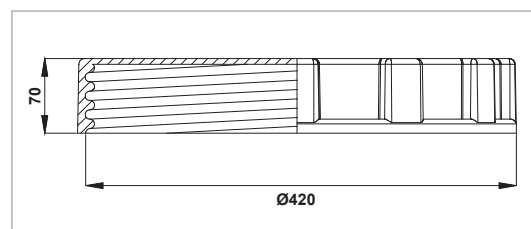

05002101M

DEPO KAPAĞI (Ø42 CM.)

CLOSED LID

TAPA CERRADA

KOD - CODE - CÓDIGO

05002105

DEPO KAPAĞI (Ø50 CM.)

CLOSED LID

TAPA CERRADA

KOD - CODE - CÓDIGO

05002106

MAŞON (G 1¼" E - ¾" D)

- Kör tapalı - Contalı
- With blanding tap - With gasket
- Con tapón hembra - Con junta

KOD - CODE - CÓDIGO

12015520A

THREADED COUPLING
(G 1¼" M - ¾" F)