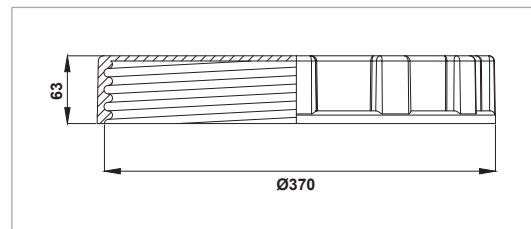

TOYMAN

SU DEPOSU PARÇALARI

WATER TANK ACCESSORIES / ACCESORIOS DE TANQUE DE AGUA

DEPO KAPAĞI (Ø37 CM.)

CLOSED LID

TAPA CERRADA

KOD - CODE - CÓDIGO

05002101

05002101M

DEPO KAPAĞI (Ø42 CM.)

CLOSED LID

TAPA CERRADA

KOD - CODE - CÓDIGO

05002105

DEPO KAPAĞI (Ø50 CM.)

CLOSED LID

TAPA CERRADA

KOD - CODE - CÓDIGO

05002106

MAŞON (G 1¼" E - ¾" D)

- Kör tapalı - Contalı
- With blanding tap - With gasket
- Con tapón hembra - Con junta

KOD - CODE - CÓDIGO

12015520A

THREADED COUPLING
(G 1¼" M - ¾" F)