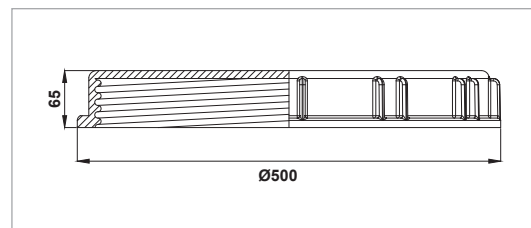

05002101M

DEPO KAPAĞI (Ø42 CM.)

CLOSED LID

TAPA CERRADA

KOD - CODE - CÓDIGO

05002105

DEPO KAPAĞI (Ø50 CM.)

CLOSED LID

TAPA CERRADA

KOD - CODE - CÓDIGO

05002106

MAŞON (G 1¼" E - ¾" D)

- Kör tapalı - Contalı
- With blanding tap - With gasket
- Con tapón hembra - Con junta

KOD - CODE - CÓDIGO

12015520A

THREADED COUPLING
(G 1¼" M - ¾" F)

- Kör tapasız - Contalı
- Without blanking tap - With gasket
- Sin tapón hembra - Con junta

KOD - CODE - CÓDIGO

12015520

MANGUITO (G 1¼" M - ¾" F)

- Kör tapa
- Blanking tap
- Tapón hembra

KOD - CODE - CÓDIGO