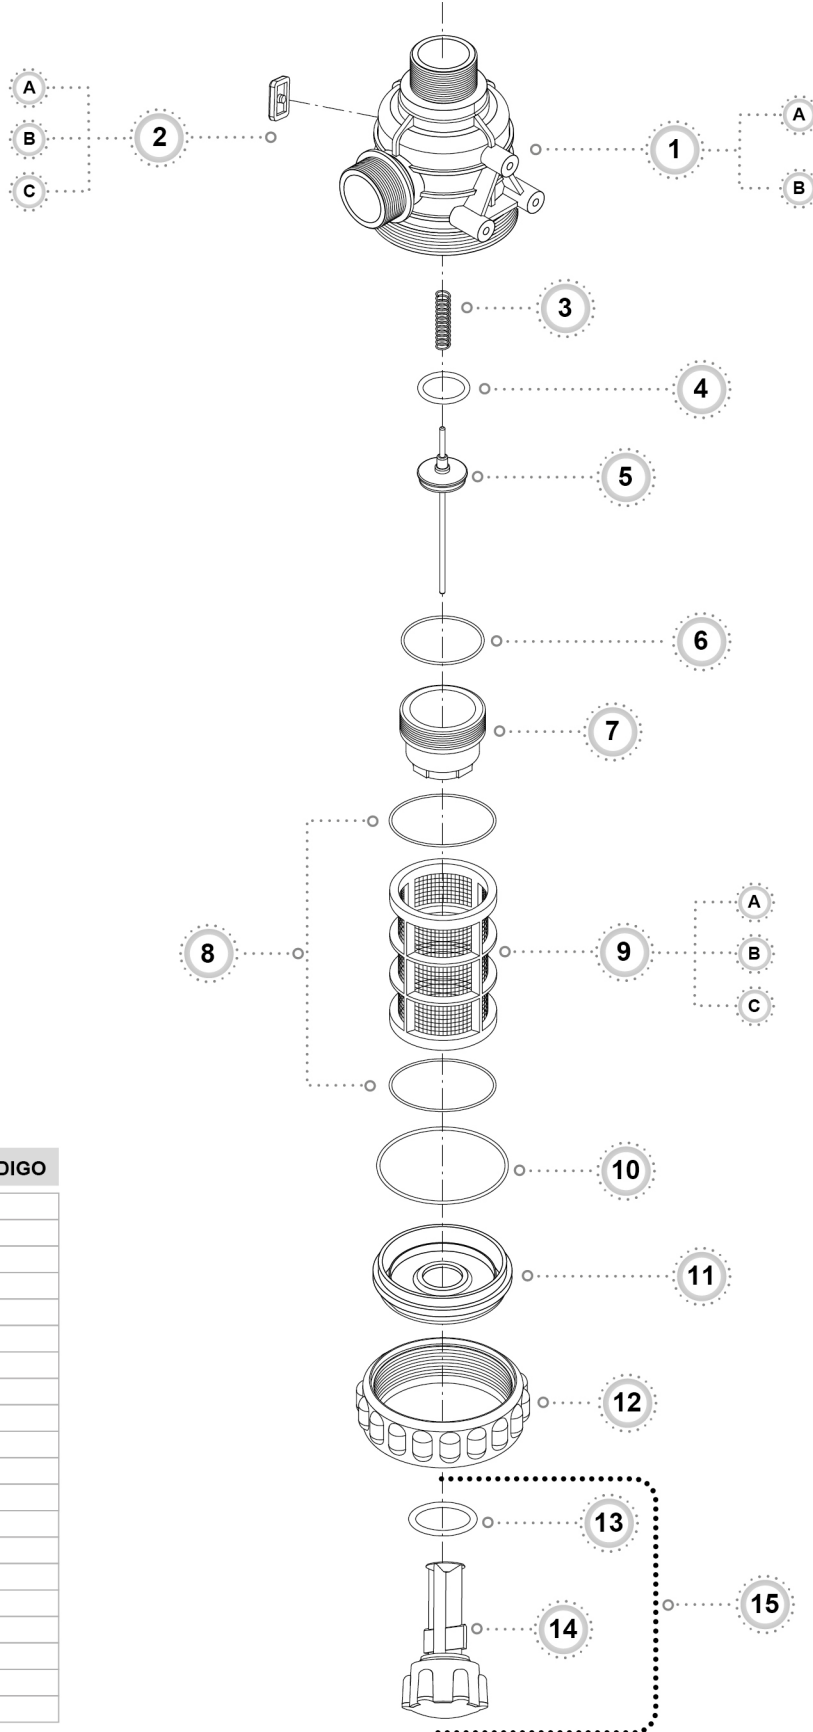

120 LT ÇEK VALFLİ FİLTRE  
SUCTION FILTER WITH VALVE (FLOW RATE: 120 LT/MIN.)  
FILTRO DE ASPIRACIÓN CON VÁLVULA (CAUDAL: 120 LT/MIN.)

06001550324 - 06001550524 - 06001550824  
06001550340 - 06001550540 - 06001550840

NO	KOD - CODE - CÓDIGO
1A	0600155124
1B	0600155140
2A	0600140530
2B	0600140550
2C	0600140580
3	Y00013
4	OR4002900V
5	06001752
6	OR2624729
7	06001753
8	OR2627112
9A	06010130
9B	06010150
9C	06010180
10	OR5339144
11	06001754
12	06001755
13	OR3003000V
14	06001759
15	06001758