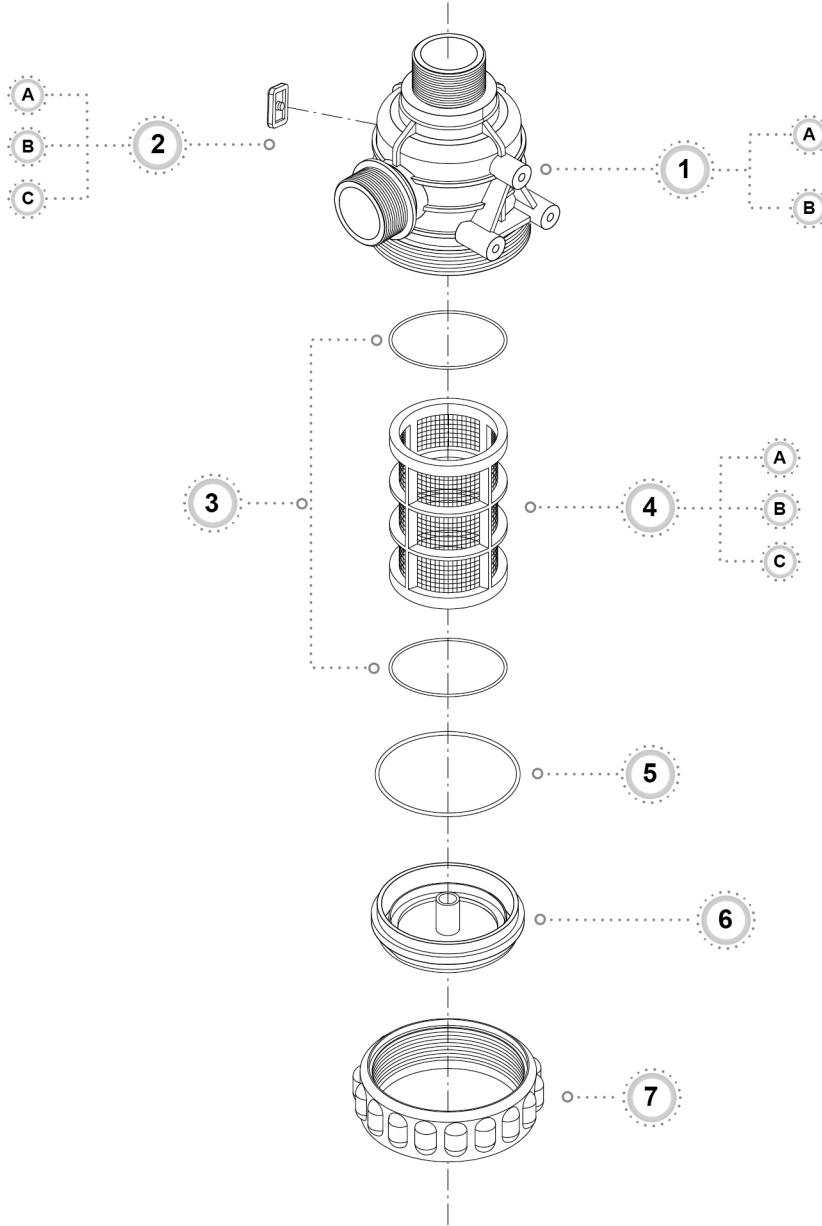

**120 LT DÜZ FİLTRE**  
**SUCTION FILTER (FLOW RATE: 120 LT/MIN.)**  
**FILTRO DE ASPIRACIÓN (CAUDAL: 120 LT/MIN.)**

06001600324 - 06001600524 - 06001600824  
06001600340 - 06001600540 - 06001600840

NO	KOD - CODE - CÓDIGO
1A	0600160124
1B	0600160140
2A	0600140530
2B	0600140550
2C	0600140580
3	OR2627112

NO	KOD - CODE - CÓDIGO
4A	06010130
4B	06010150
4C	06010180
5	OR5339144
6	06001801
7	06001755