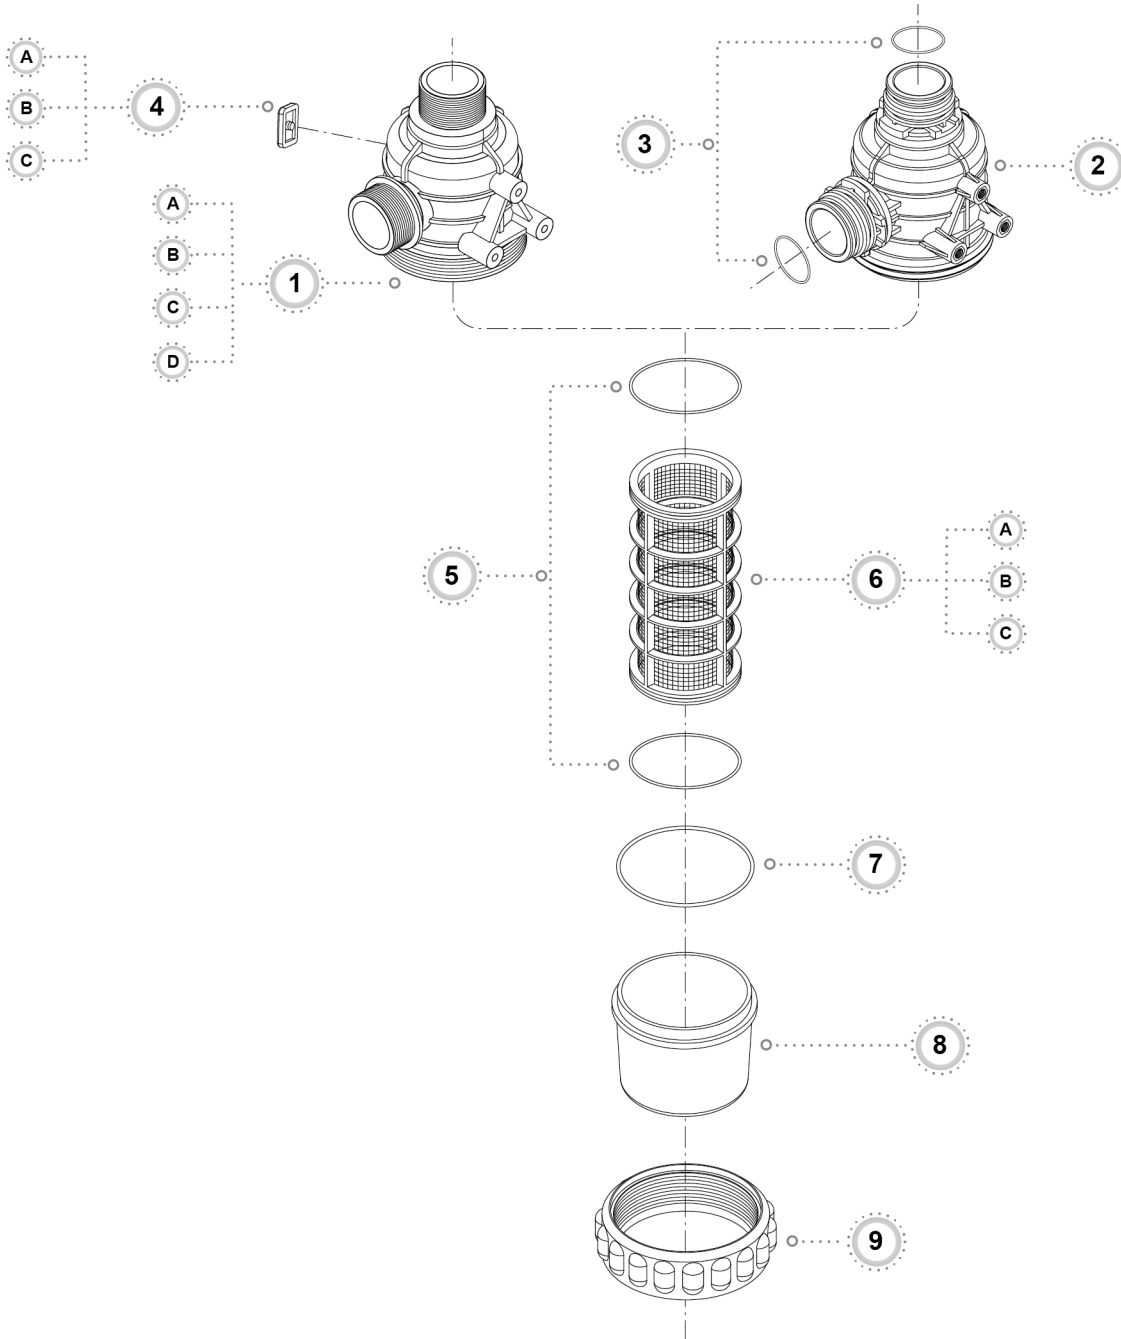

160 LT DÜZ FİLTRE - SEGMAN BAĞLANTILI 160 LT DÜZ FİLTRE
SUCTION FILTER - SUCTION FILTERS S6 FORK COUPLING (FLOW RATE: 160 LT/MIN.)
FILTRO DE ASPIRACIÓN - FILTROS DE ASPIRACIÓN CON TOMA DE HORQUILLA S6 (CAUDAL: 160 LT/MIN.)

06001900328 - 06001900528 - 06001900828 - 06001900340 - 06001900540
06001900840 - 06001700324 - 06001700524 - 06001700824 - 06001700340
06001700540 - 06001700840 - 060019003S6 - 060019005S6 - 060019008S6

NO	KOD - CODE - CÓDIGO
1A	0600190128
1B	0600190140
1C	0600160124
1D	0600160140
2	06001901S6
3	OR3534128
4A	0600140530
4B	0600140550

NO	KOD - CODE - CÓDIGO
4C	0600140580
5	OR2627112
6A	06010230
6B	06010250
6C	06010280
7	OR5339144
8	06001902
9	06001755