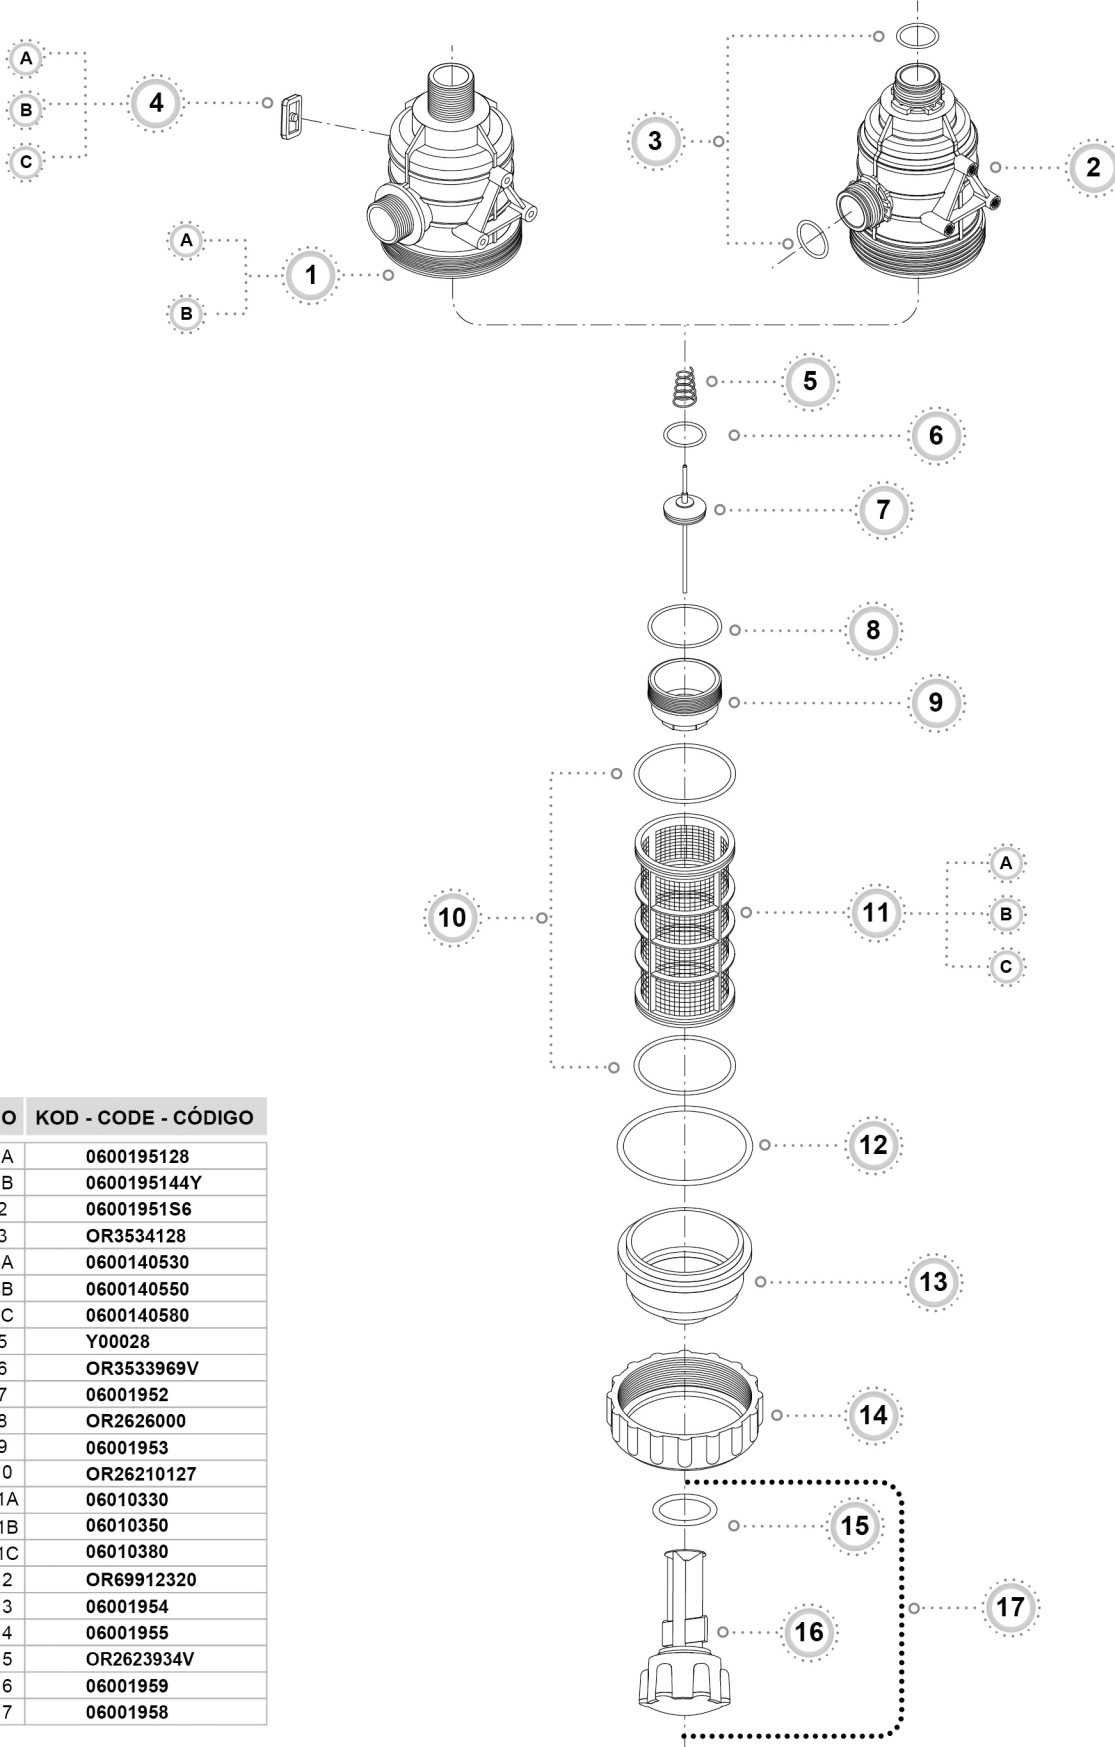

**180 LT ÇEK VALFLİ FİLTRE - SEGMAN BAĞLANTILI 180 LT ÇEK VALFLİ FİLTRE**  
**SUCTION FILTER WITH VALVE - SUCTION FILTERS S6 FORK COUPLING WITH VALVE (FLOW RATE: 180 LT/MIN.)**  
**FILTRO DE ASPIRACIÓN CON VÁLVULA**  
**FILTROS DE ASPIRACIÓN CON TOMA DE HORQUILLA S6 Y (CAUDAL: 180 LT/MIN.)**

06001950328 - 06001950528 - 06001950828  
06001950344 - 06001950544 - 06001950844  
060019503S6 - 060019505S6 - 060019508S6

**NO KOD - CODE - CÓDIGO**

1A	0600195128
1B	0600195144Y
2	06001951S6
3	OR3534128
4A	0600140530
4B	0600140550
4C	0600140580
5	Y00028
6	OR3533969V
7	06001952
8	OR2626000
9	06001953
10	OR26210127
11A	06010330
11B	06010350
11C	06010380
12	OR69912320
13	06001954
14	06001955
15	OR2623934V
16	06001959
17	06001958