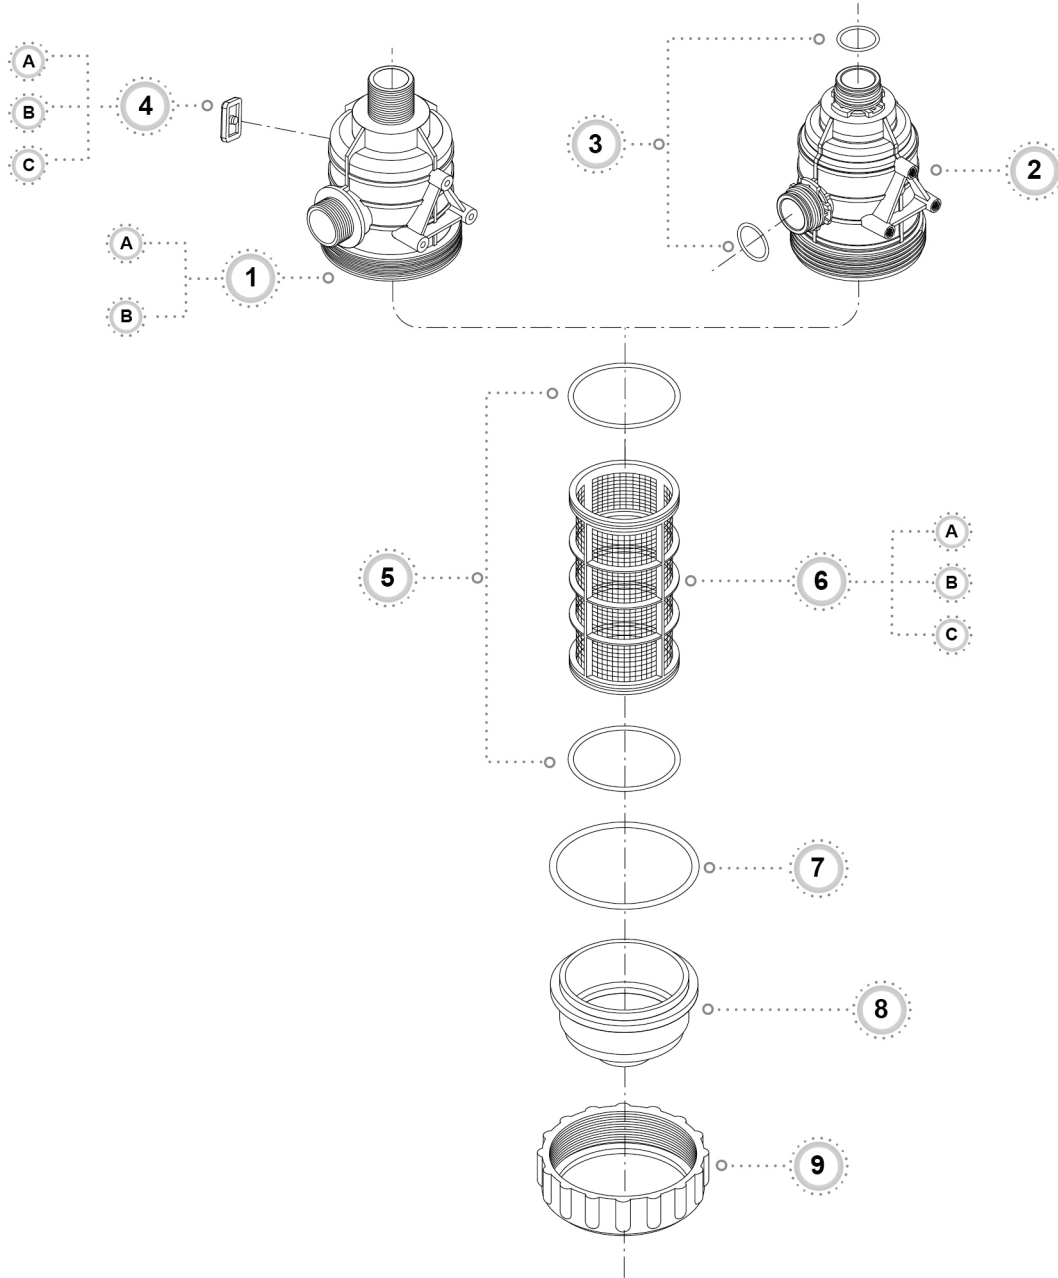

180 LT DÜZ FİLTRE - SEGMAN BAĞLANTILI 180 LT DÜZ FİLTRE
SUCTION FILTER - SUCTION FILTERS S6 FORK COUPLING (FLOW RATE: 180 LT/MIN.)
FILTRO DE ASPIRACIÓN - FILTROS DE ASPIRACIÓN CON TOMA DE HORQUILLA S6 (CAUDAL: 180 LT/MIN.)

06002000328 - 06002000528 - 06002000828
06002000344 - 06002000544 - 06002000844
060020003S6 - 060020005S6 - 060020008S6

NO	KOD - CODE - CÓDIGO
1A	0600200128
1B	0600200144
2	06002001S6
3	OR3534128
4A	0600140530
4B	0600140550
4C	0600140580