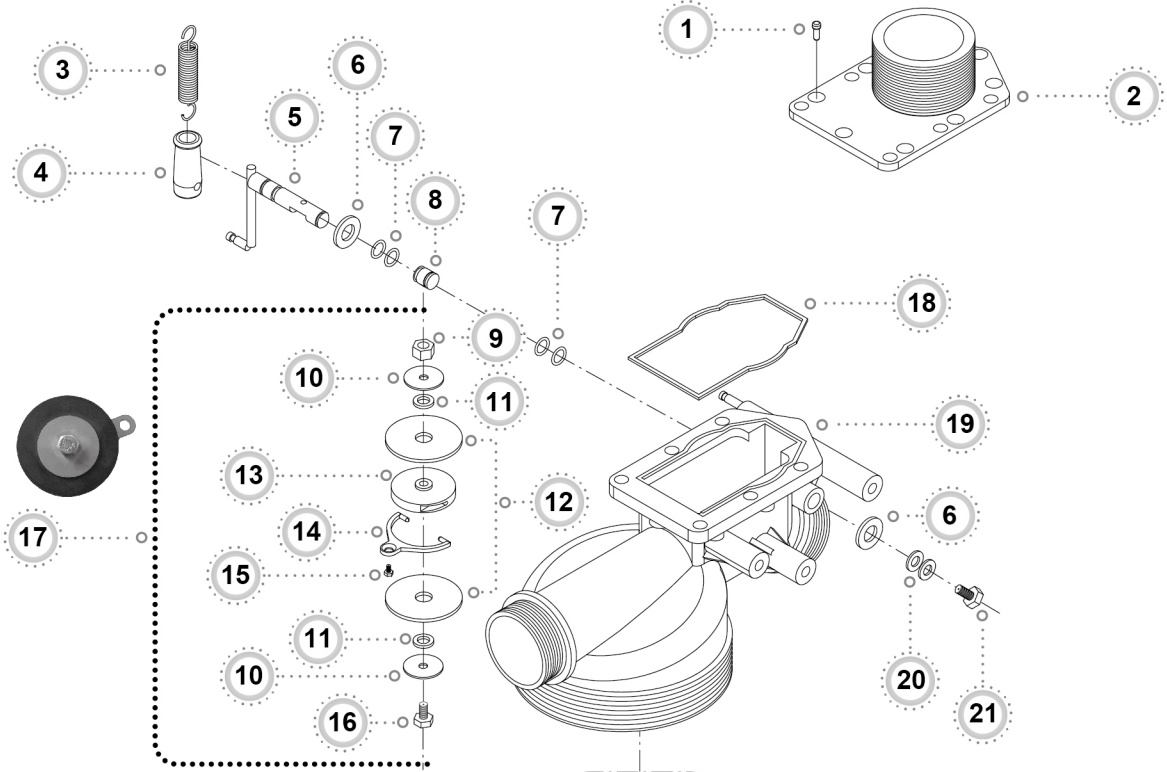

220 LT - 260 LT ÜÇ YOLLU AYIRICI KOLLU FİLTRE
SUCTION FILTER WITH 3 WAY SELECTING VALVE (FLOW RATE:220 - 260 LT/MIN.)
FILTRO DE ASPIRACIÓN DE 3 VIAS CON VÁLVULA SELECTIVA (CAUDAL:220 - 260 LT/MIN.)

060021503 - 060021505 - 060021508
060022003 - 060022005 - 060022008

NO KOD - CODE - CÓDIGO

1	V5519YHBSS
2	06002152
3	Y00014
4	06002153
5	06002155
6	06002154
7	OR2620760
8	06002159
9	NM6AASS
10	R62321DRSS
11	RM6DRS
12	C125330
13	06002156
14	06002157
15	BM510IHBSS
16	BM620AASS
17	06002160
18	OR3001050
19	06002151
20	RW316DRSS
21	BM520ISBSS
22A	06010430
22B	06010450
22C	06010480
23A	06010530
23B	06010550
23C	06010580
24	OR69912320
25	06002158
26	06002201
27	06001955K