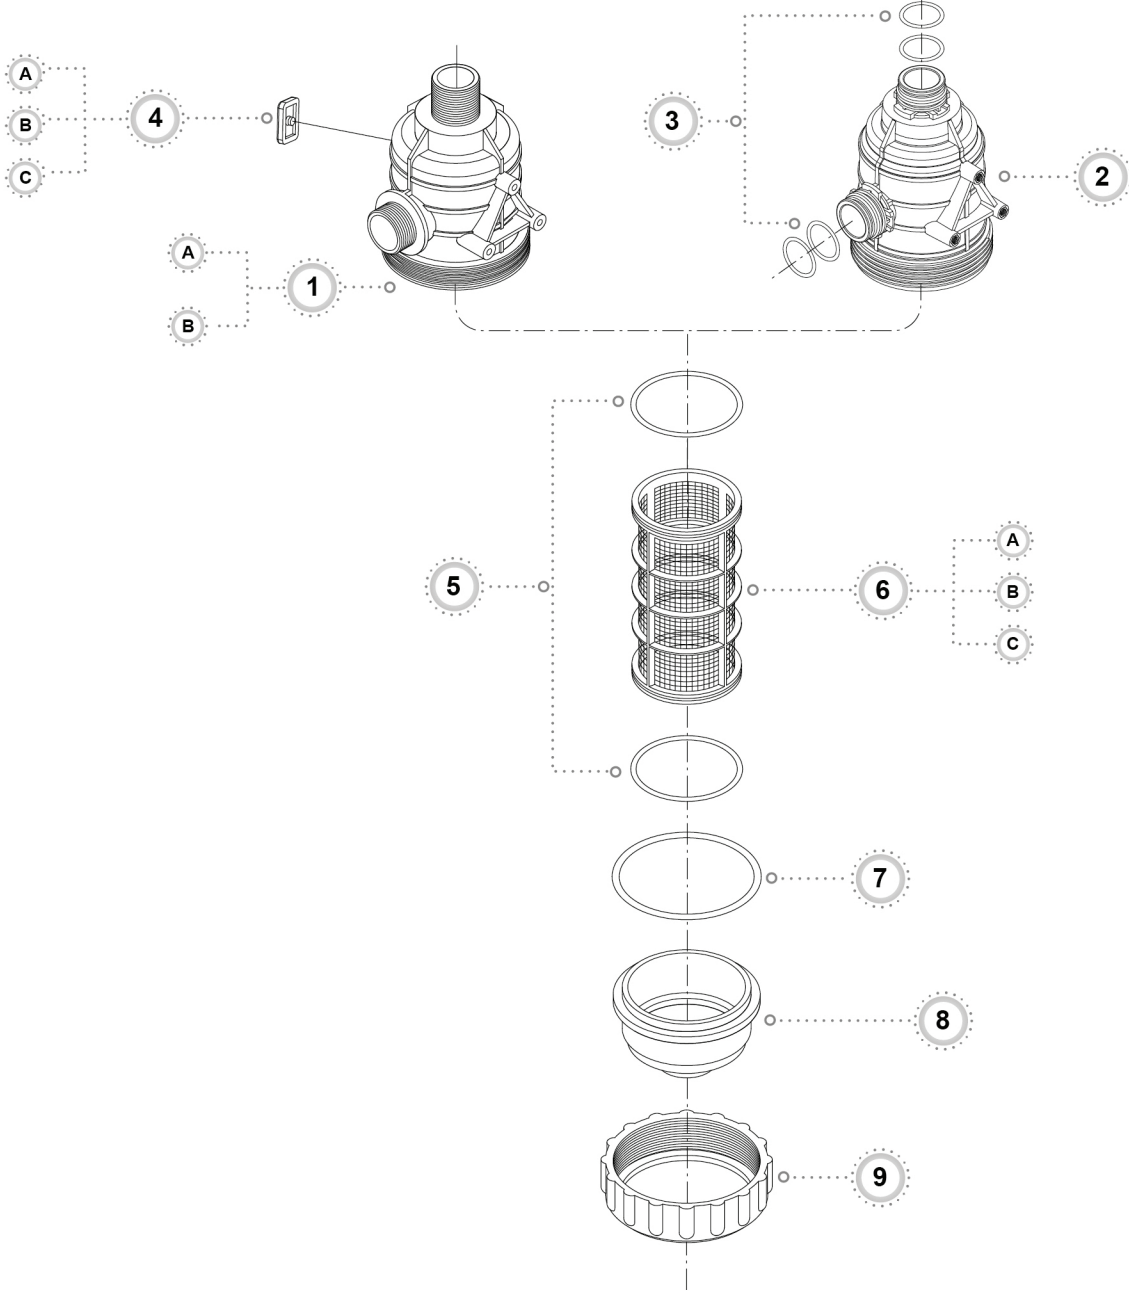

220 LT DÜZ FİLTRE - SEGMAN BAĞLANTILI 220 LT DÜZ FİLTRE
SUCTION FILTER - SUCTION FILTERS S7 FORK COUPLING (FLOW RATE:220 LT/MIN.)
FILTRO DE ASPIRACIÓN - FILTROS DE ASPIRACIÓN CON TOMA DE HORQUILLA S7 (CAUDAL:220 LT/MIN.)

06002100328 - 06002100528 - 06002100828
06002100344 - 06002100544 - 06002100844
060021003S7 - 060021005S7 - 060021008S7

NO	KOD - CODE - CÓDIGO
1A	0600210128
1B	0600210144
2	06002101S7
3	OR3535357
4A	0600140530
4B	0600140550
4C	0600140580