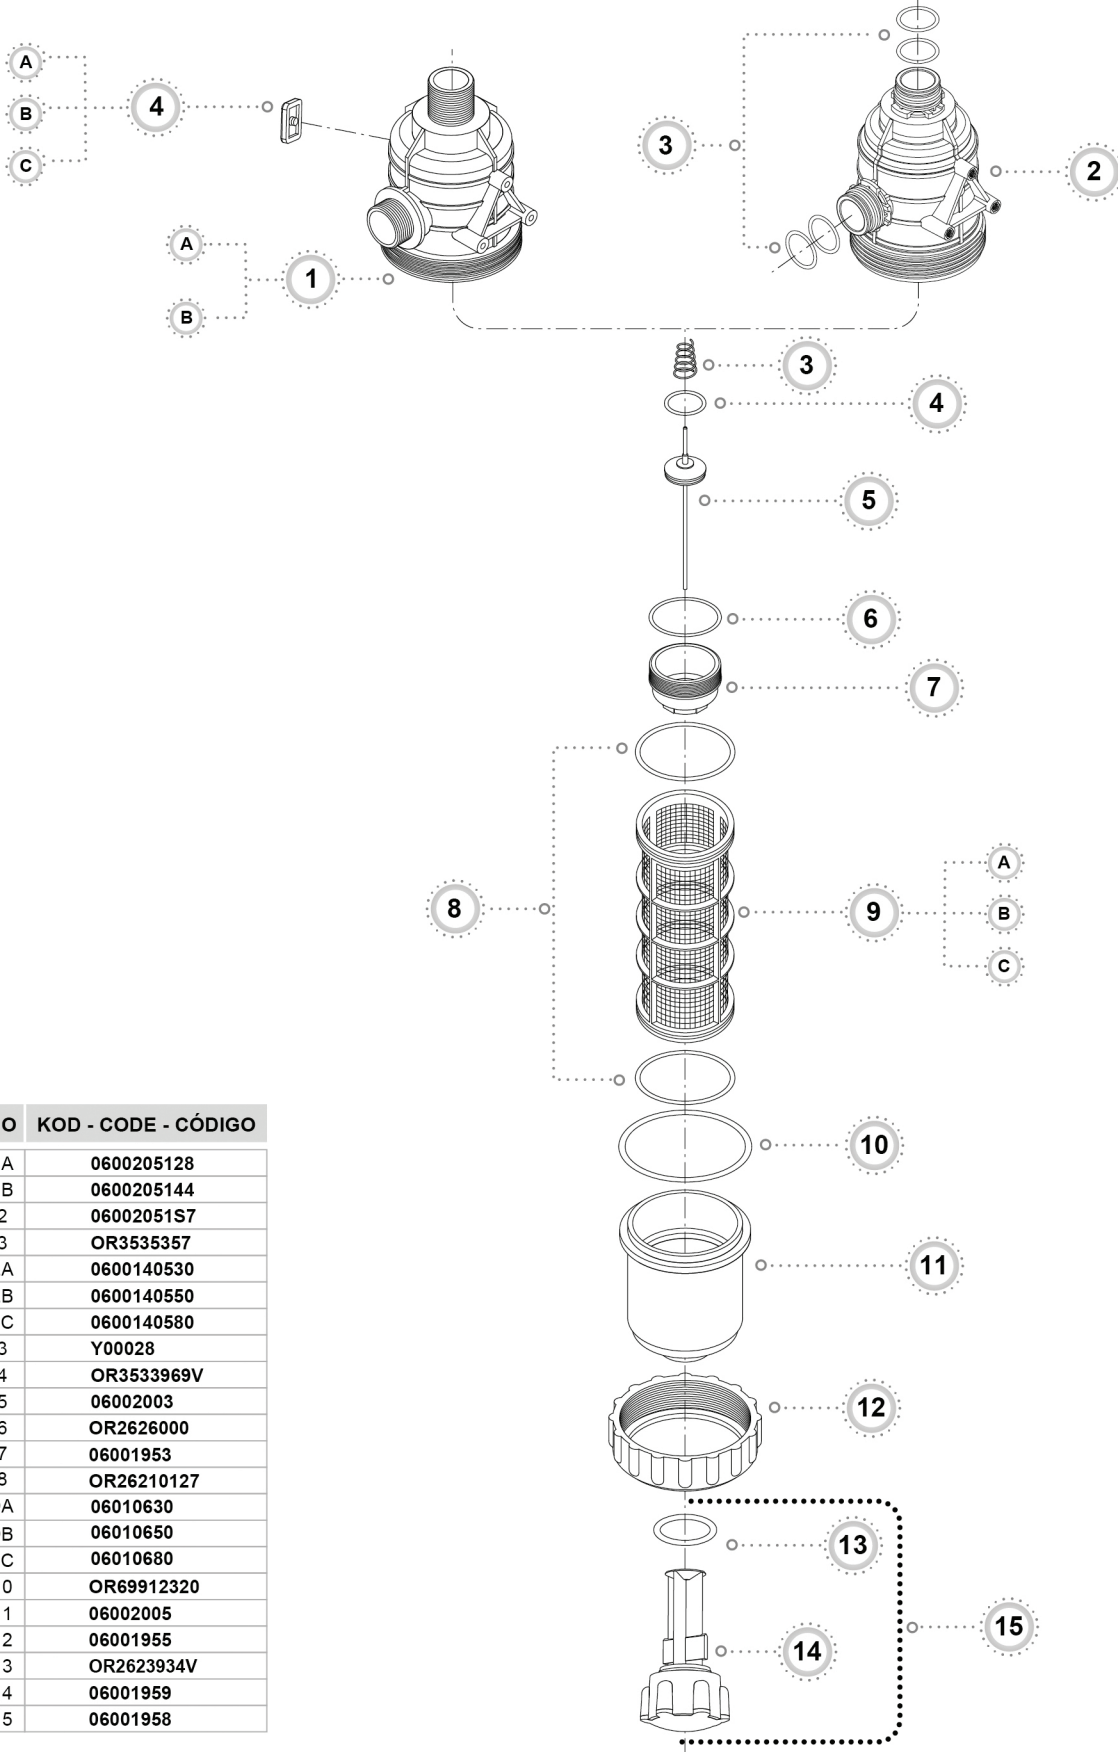

260 LT ÇEK VALFLİ FİLTRE - SEGMAN BAĞLANTILI 260 LT ÇEK VALFLİ FİLTRE
SUCTION FILTER WITH VALVE - SUCTION FILTERS S7 FORK COUPLING WITH VALVE (FLOW RATE:260 LT/MIN.)
FILTRO DE ASPIRACIÓN CON VÁLVULA
FILTROS DE ASPIRACIÓN CON TOMA DE HORQUILLA S7 Y VÁLVULA (CAUDAL:260 LT/MIN.)

06002110328 - 06002110528 - 06002110828
06002110344 - 06002110544 - 06002110844
060021103S7 - 060021105S7 - 060021108S7

NO	KOD - CODE - CÓDIGO
1A	0600205128
1B	0600205144
2	06002051S7
3	OR3535357
2A	0600140530
2B	0600140550
2C	0600140580
3	Y00028
4	OR3533969V
5	06002003
6	OR2626000
7	06001953
8	OR26210127
9A	06010630
9B	06010650
9C	06010680
10	OR69912320
11	06002005
12	06001955
13	OR2623934V
14	06001959
15	06001958