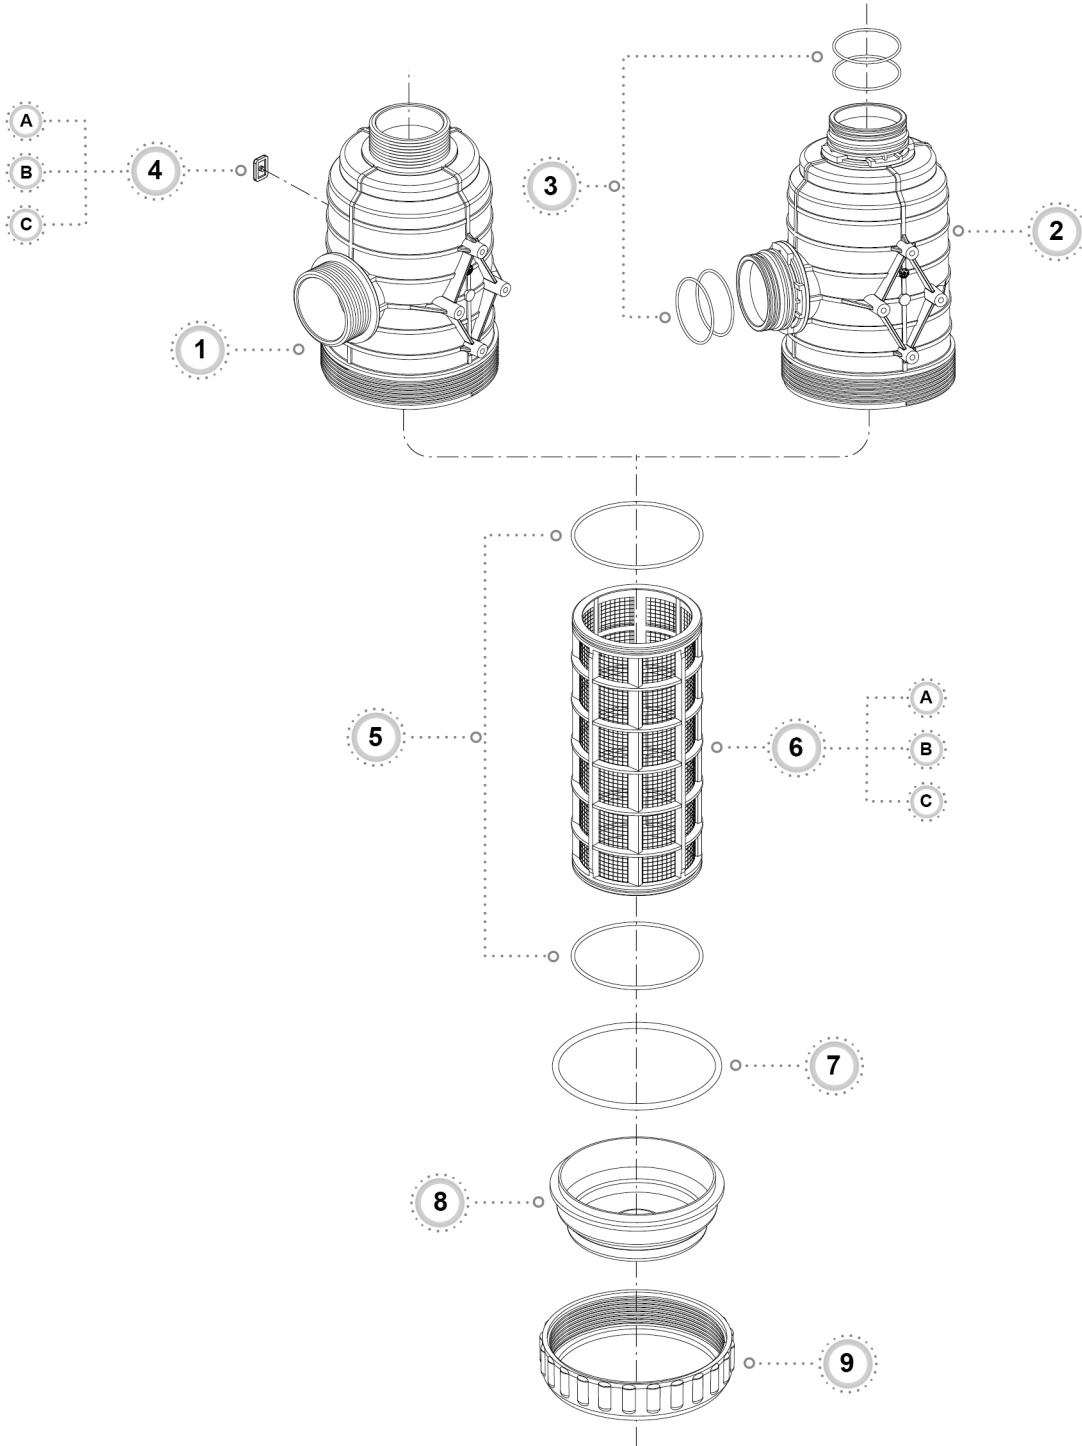

800 LT FİLTRE 3" - SEGMAN BAĞLANTILI 800 LT FİLTRE
SUCTION FILTERS G 3" - SUCTION FILTERS S9 FORK COUPLING
FILTRO DE ASPIRACIÓN G 3" - FILTROS DE ASPIRACIÓN CON ACOPLAMIENTO DE HORQUILLA S9

060025003 - 060025005 - 060025008
060025003S9 - 060025005S9 - 060025008S9

NO	KOD - CODE - CÓDIGO
1	06002501
2	06002501S9
3	OR3538214
4A	0600140530
4B	0600140550
4C	0600140580
5	OR35313612

NO	KOD - CODE - CÓDIGO
6A	06010930
6B	06010950
6C	06010980
7	OR69917460
8	06002502
9	06002503