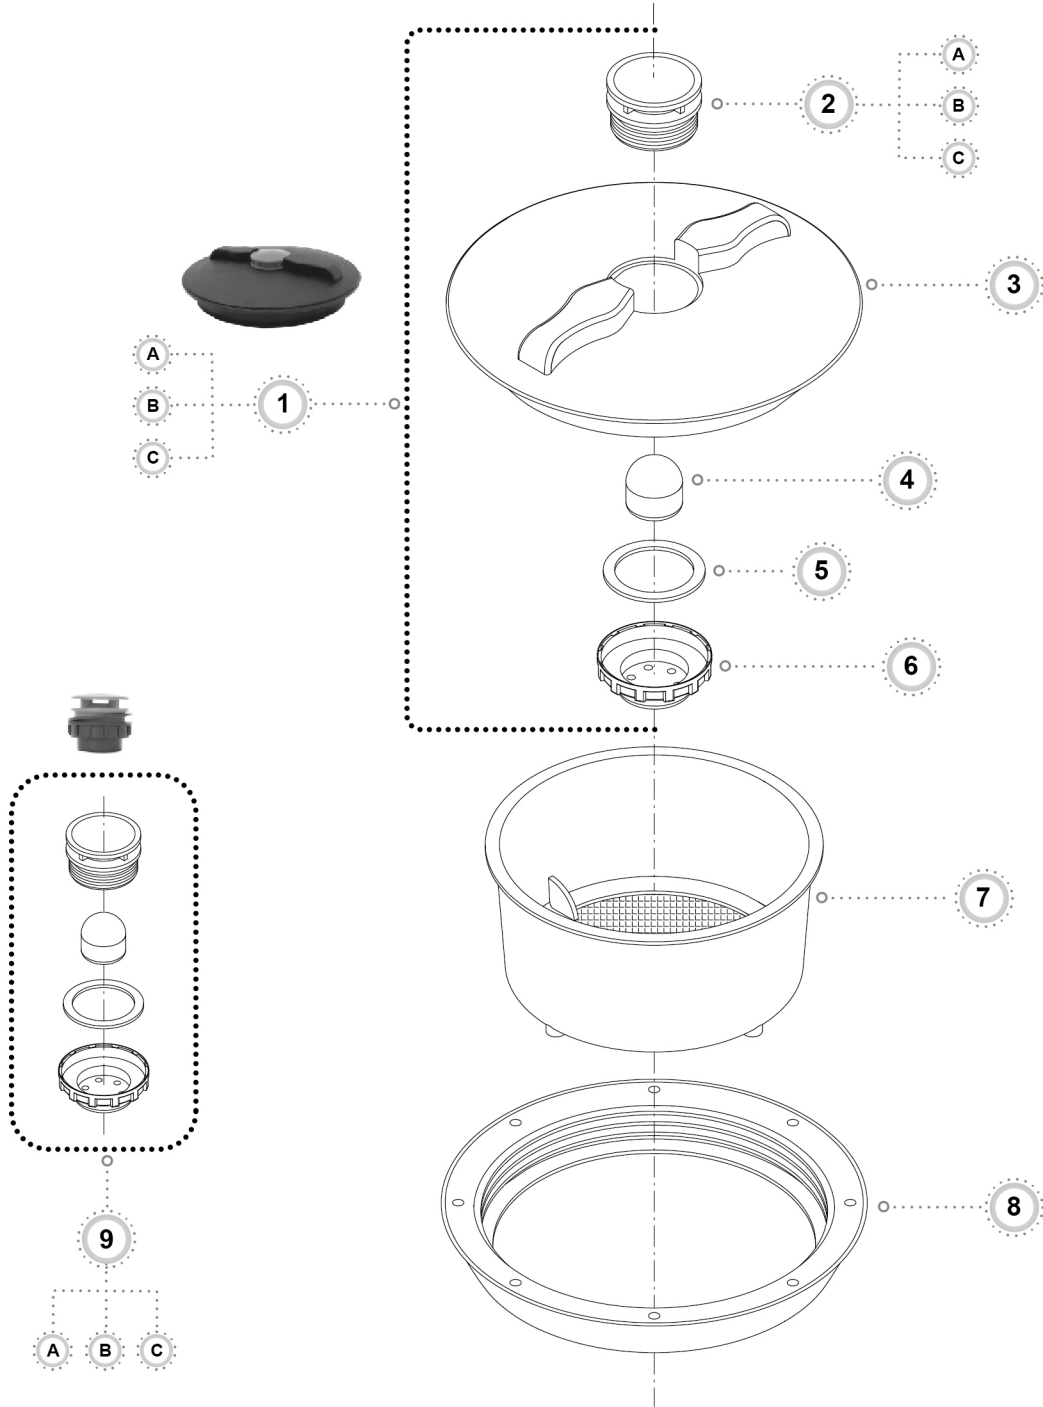

400 LT PASOLU KAPAK  
THREADED TANK LID  
TAPA ROSCADA

05001300 - 05001300S - 05001300M  
05001304 - 05001304S - 05001304M  
05001305 - 05001305S - 05001305M

NO	KOD - CODE - CÓDIGO
1A	05001305
1B	05001305S
1C	05001305M
2A	05001152K
2B	05001152S
2C	05001152M
3	05001301
4	05001002

NO	KOD - CODE - CÓDIGO
5	C597535R
6	05001003
7	05010400
8	05001303
9A	05001155K
9B	05001155S
9C	05001155M