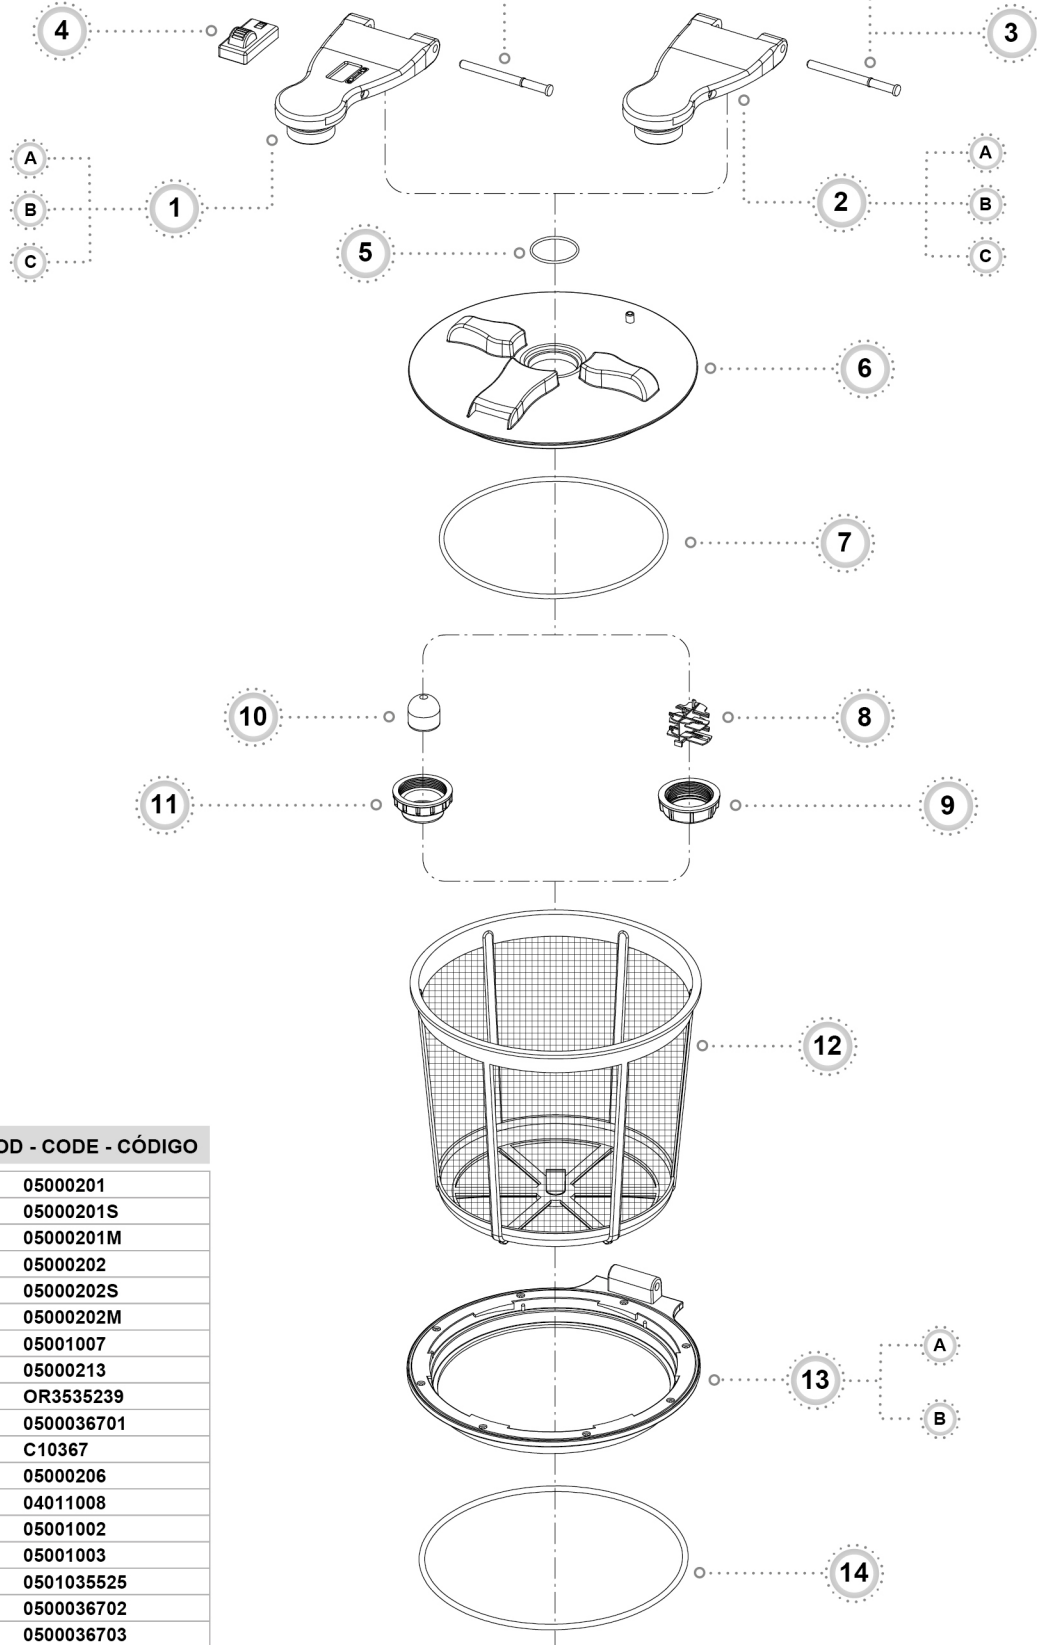

MENTEŞELİ KAPAK "ANATOLIA SERİSİ" - 367  
HINGED TANK LID WITH LOCK "ANATOLIA SERIES" - 367  
TAPA REBATIBLE CON BLOQUEO "SERIE ANATOLIA" - 367

0500036710 - 0500036711 - 0500036720 - 0500036721  
0500036730 - 0500036731 - 0500036740 - 0500036741

NO	KOD - CODE - CÓDIGO
1A	05000201
1B	05000201S
1C	05000201M
2A	05000202
2B	05000202S
2C	05000202M
3	05001007
4	05000213
5	OR3535239
6	0500036701
7	C10367
8	05000206
9	04011008
10	05001002
11	05001003
12	0501035525
13A	0500036702
13B	0500036703
14	C10355

MENTEŞELİ KAPAK "ANATOLIA SERİSİ" - 462  
HINGED TANK LID WITH LOCK "ANATOLIA SERIES" - 462  
TAPA REBATIBLE CON BLOQUEO "SERIE ANATOLIA" - 462

0500046210 - 0500046211 - 0500046220 - 0500046221  
0500046230 - 0500046231 - 0500046240 - 0500046241

NO KOD - CODE - CÓDIGO

1A	05000211
1B	05000211S
1C	05000211M
2A	05000212
2B	05000212S
2C	05000212M
3	05001105
4	05000213
5	OR3535239
6	0500046201
7	C10462
8	05000206
9	04011008
10	05001002
11	05001003
12	0501045518
13	0501045527
14	0501045533
15A	0500046202
15B	0500046203
16	C10455