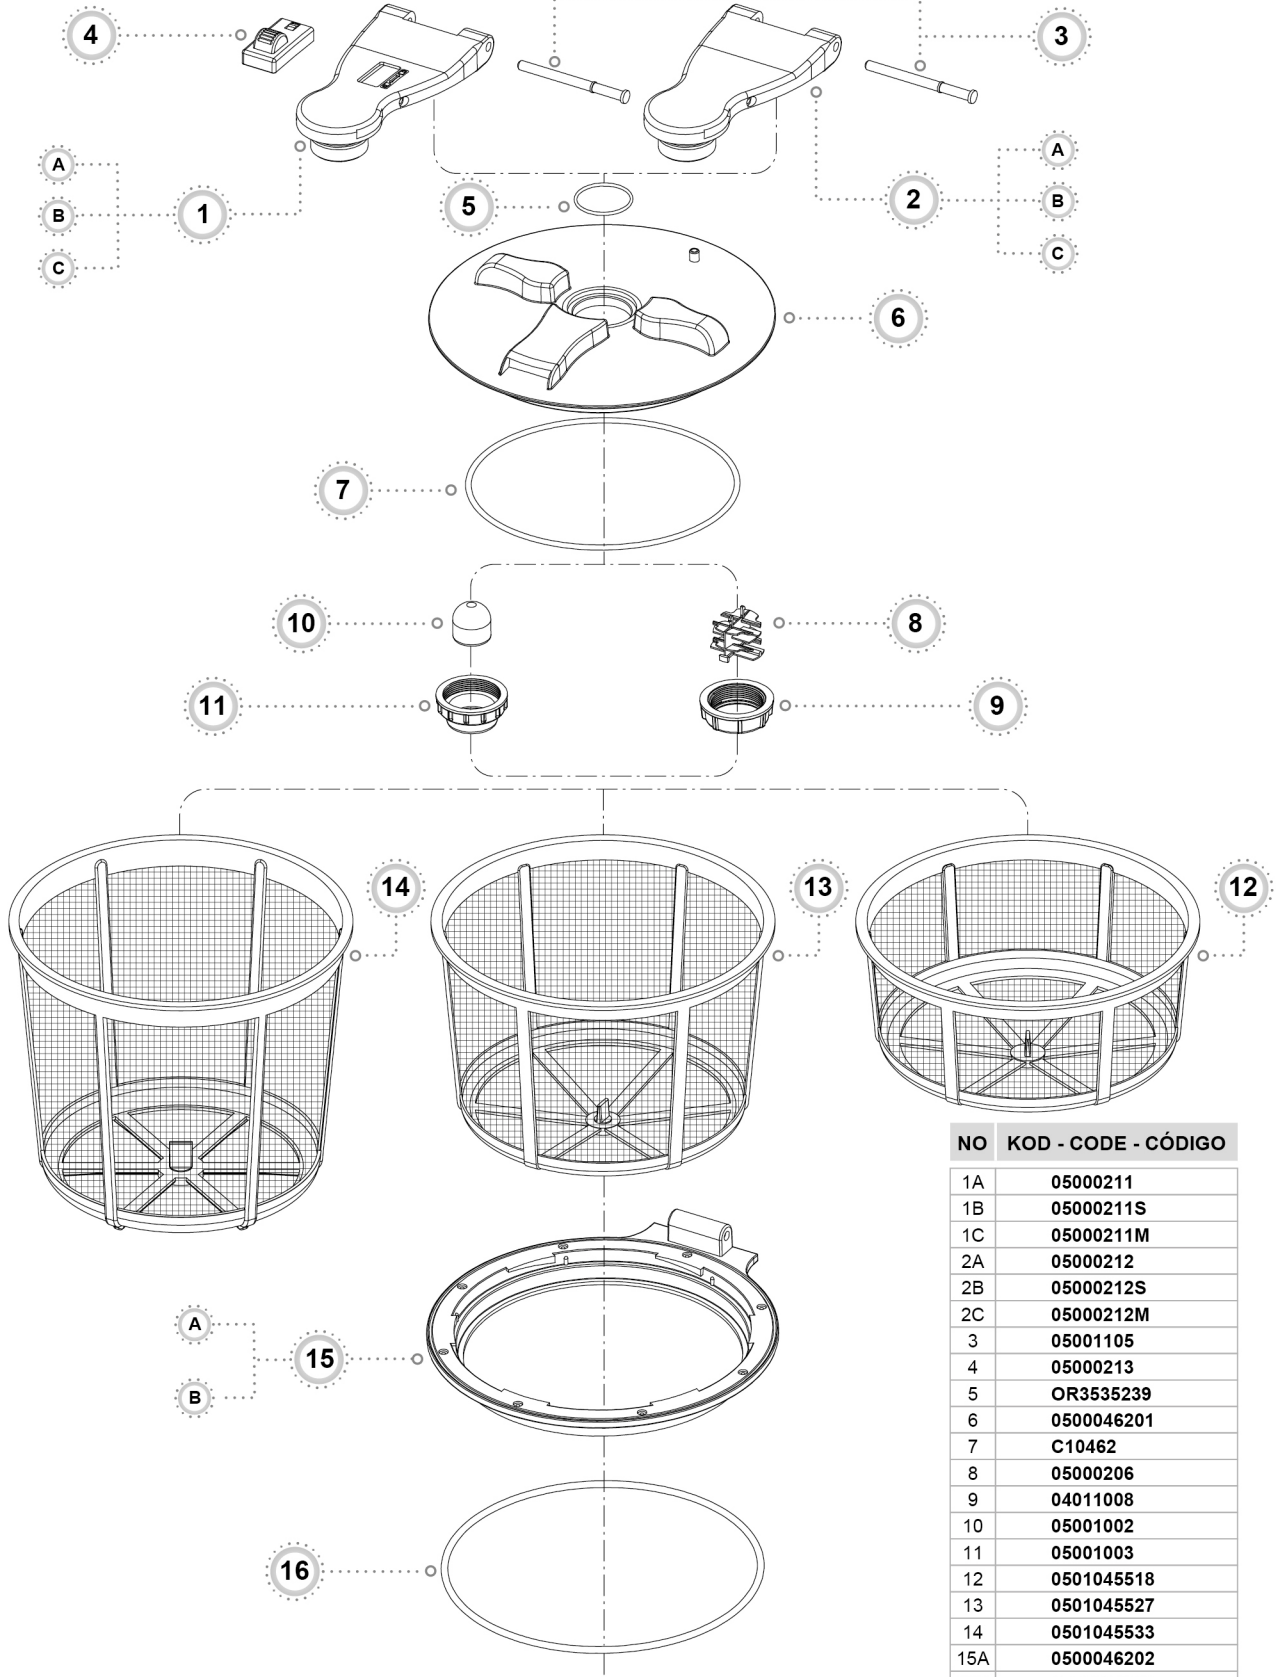

MENTEŞELİ KAPAK "ANATOLIA SERİSİ" - 367  
HINGED TANK LID WITH LOCK "ANATOLIA SERIES" - 367  
TAPA REBATIBLE CON BLOQUEO "SERIE ANATOLIA" - 367

0500036710 - 0500036711 - 0500036720 - 0500036721  
0500036730 - 0500036731 - 0500036740 - 0500036741

NO	KOD - CODE - CÓDIGO
1A	05000201
1B	05000201S
1C	05000201M
2A	05000202
2B	05000202S
2C	05000202M
3	05001007
4	05000213
5	OR3535239
6	0500036701
7	C10367
8	05000206
9	04011008
10	05001002
11	05001003
12	0501035525
13A	0500036702
13B	0500036703
14	C10355

MENTEŞELİ KAPAK "ANATOLIA SERİSİ" - 462  
HINGED TANK LID WITH LOCK "ANATOLIA SERIES" - 462  
TAPA REBATIBLE CON BLOQUEO "SERIE ANATOLIA" - 462

0500046210 - 0500046211 - 0500046220 - 0500046221  
0500046230 - 0500046231 - 0500046240 - 0500046241

NO KOD - CODE - CÓDIGO

1A	05000211
1B	05000211S
1C	05000211M
2A	05000212
2B	05000212S
2C	05000212M
3	05001105
4	05000213
5	OR3535239
6	0500046201
7	C10462
8	05000206
9	04011008
10	05001002
11	05001003
12	0501045518
13	0501045527
14	0501045533
15A	0500046202
15B	0500046203
16	C10455