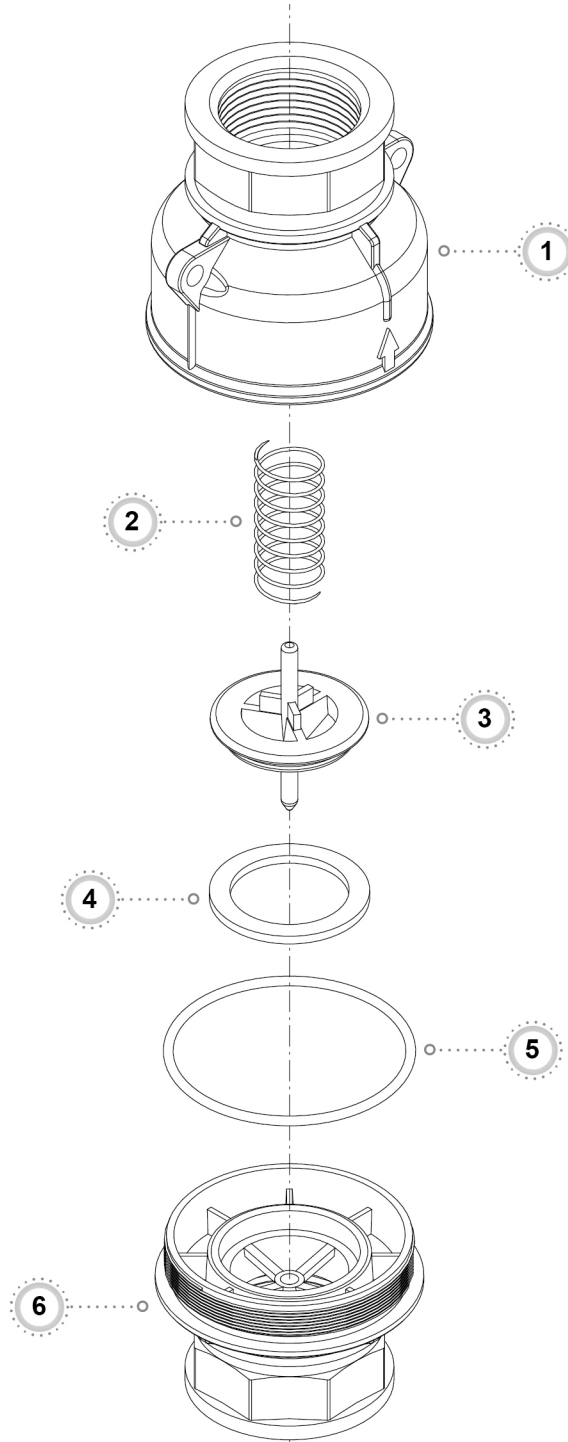

ÇEK VALF DİŞİ - DİŞİ  
CHECK VALVE F - F  
VÁLVULA ANTIRRETORNO H - H

03012201 - 03012204

G 1/2"

NO	KOD - CODE - CÓDIGO
1	03012211
2	Y00038
3	03012113
4	C192515R
5	OR2623459
6	03012212

G 1 1/4"

NO	KOD - CODE - CÓDIGO
1	03012241
2	Y00040
3	03012143
4	C324325R
5	OR2626000
6	03012242