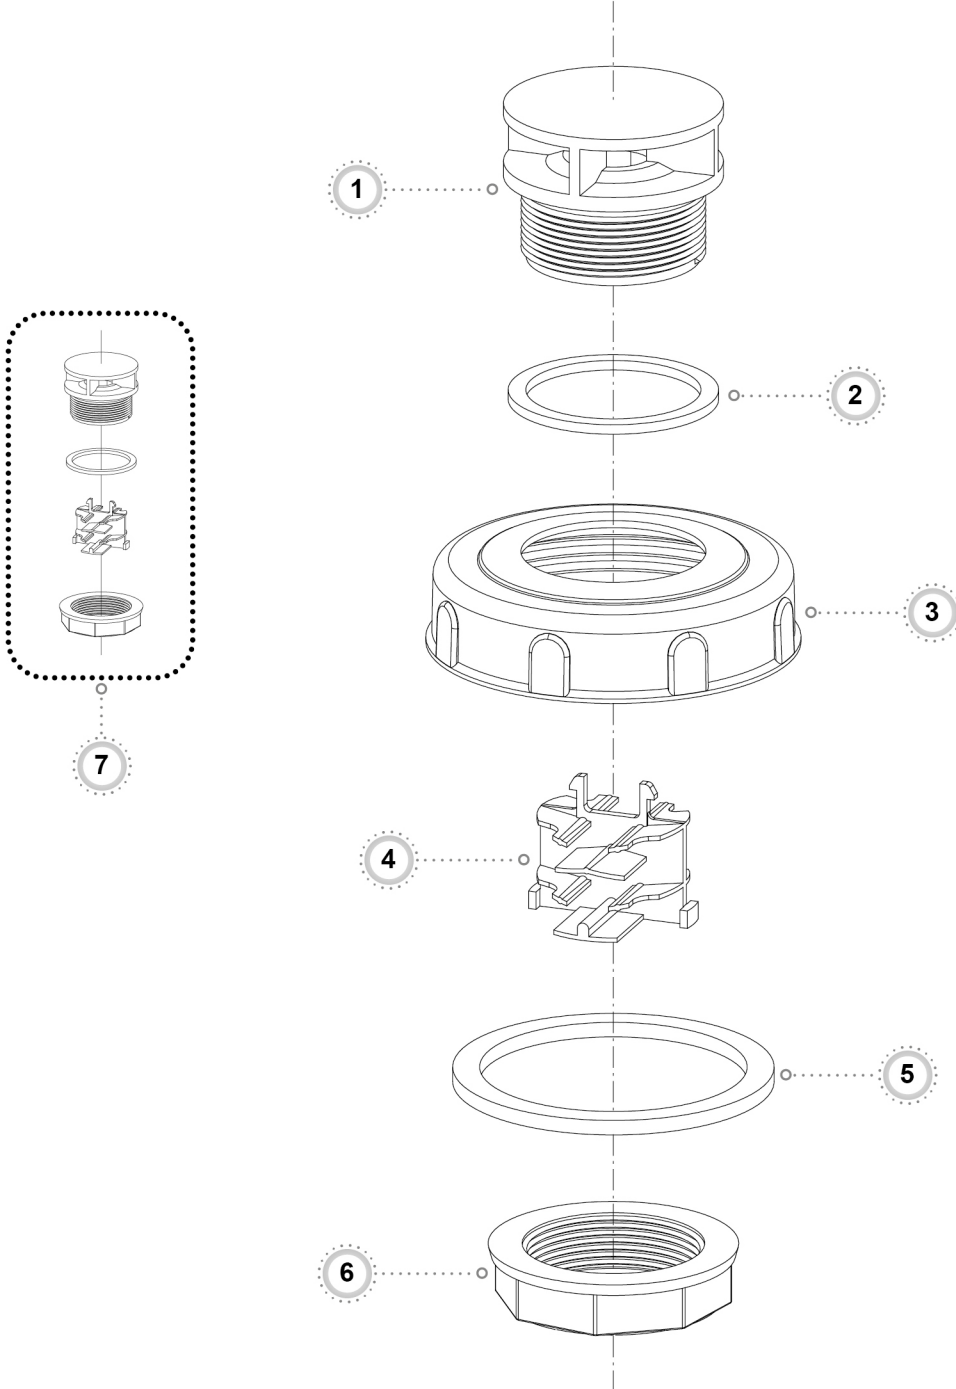

DEPO KAPAĞI (Ø 12 CM)
CLOSED LID (Ø 12 CM)
TAPA CERRADA (Ø 12 CM)

050012210

NO KOD - CODE - CÓDIGO

1	050012212
2	C598640R
3	050012211
4	05000206
5	C8710550R
6	04011107
7	050012215