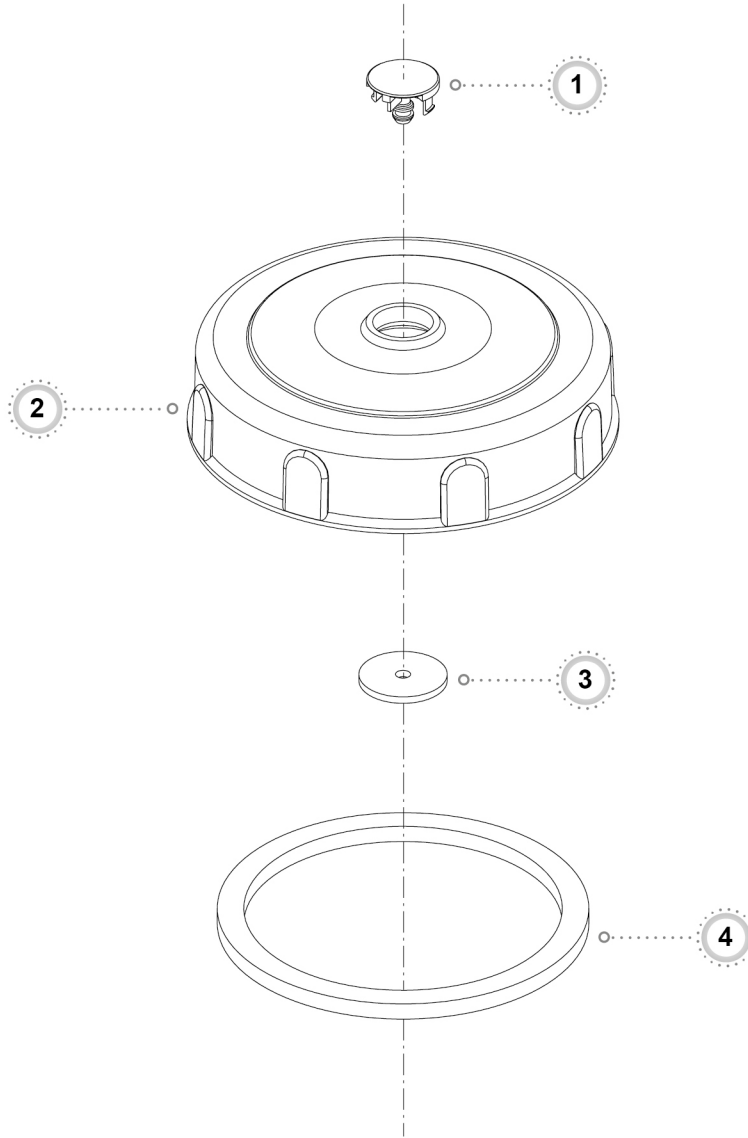

DEPO KAPAĞI (Ø 12 CM)  
CLOSED LID (Ø 12 CM)  
TAPA CERRADA (Ø 12 CM)

050012220

NO	KOD - CODE - CÓDIGO
1	050012222
2	050012221
3	C042520R
4	C8710550R