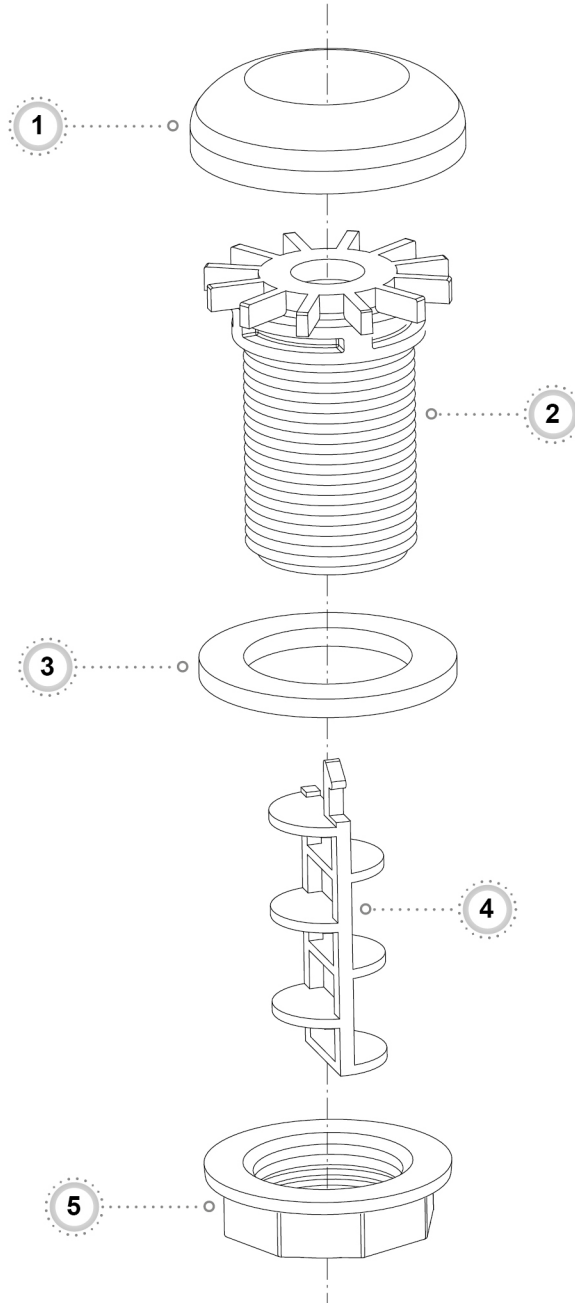

HAVALANDIRMA TAKIMI - 1"
LABYRINTH BREATHER VALVE
VÁLVULA RESPIRADERO DE LABERINTO

05001230

NO	KOD - CODE - CÓDIGO
1	05001232
2	05001231
3	C334530R
4	05001233
5	04011104