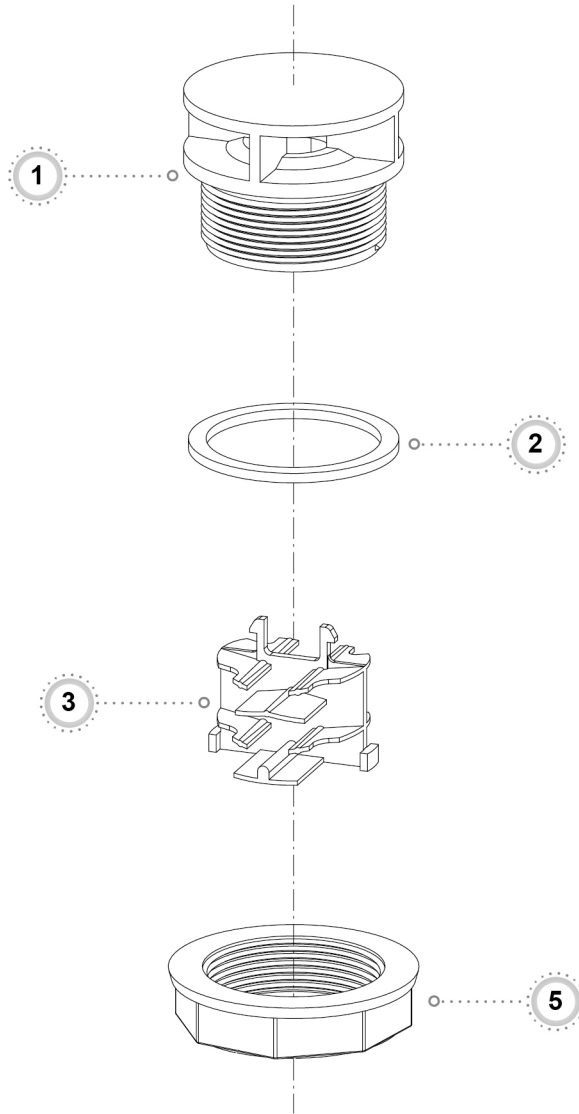

**HAVALANDIRMA TAKIMI - 2"**  
**LABYRINTH BREATHER VALVE**  
**VÁLVULA RESPIRADERO DE LABERINTO**

050012215

NO	KOD - CODE - CÓDIGO
1	050012212
2	C598640R
3	05000206
4	04011107