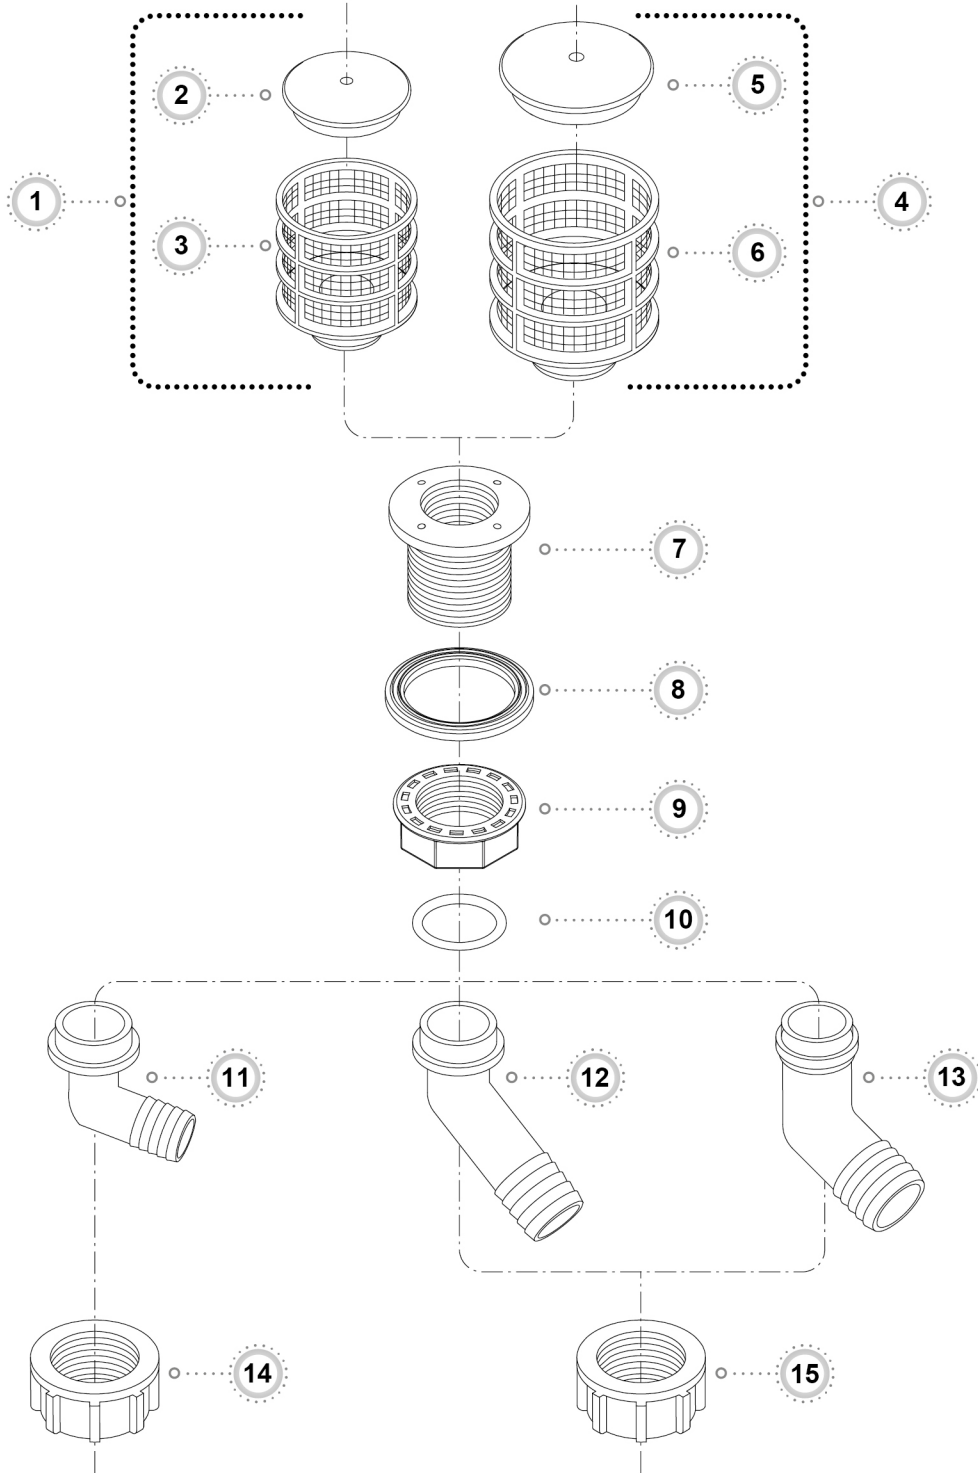

İÇ FİLTRE SİSTEMLERİ  
SUCTION FILTERS  
FILTRO DE ASPIRACIÓN

06002450A21 - 06002450A26 - 06002450A32  
06002450B21 - 06002450B26 - 06002450B32

NO	KOD - CODE - CÓDIGO
1	06002455
2	06002453
3	06002451
4	06002456
5	06002454
6	06002452
7	03001831
8	C406040R

NO	KOD - CODE - CÓDIGO
9	04001441
10	OR4002900
11	01002208
12	01002209
13	01002211
14	04001042
15	04001041