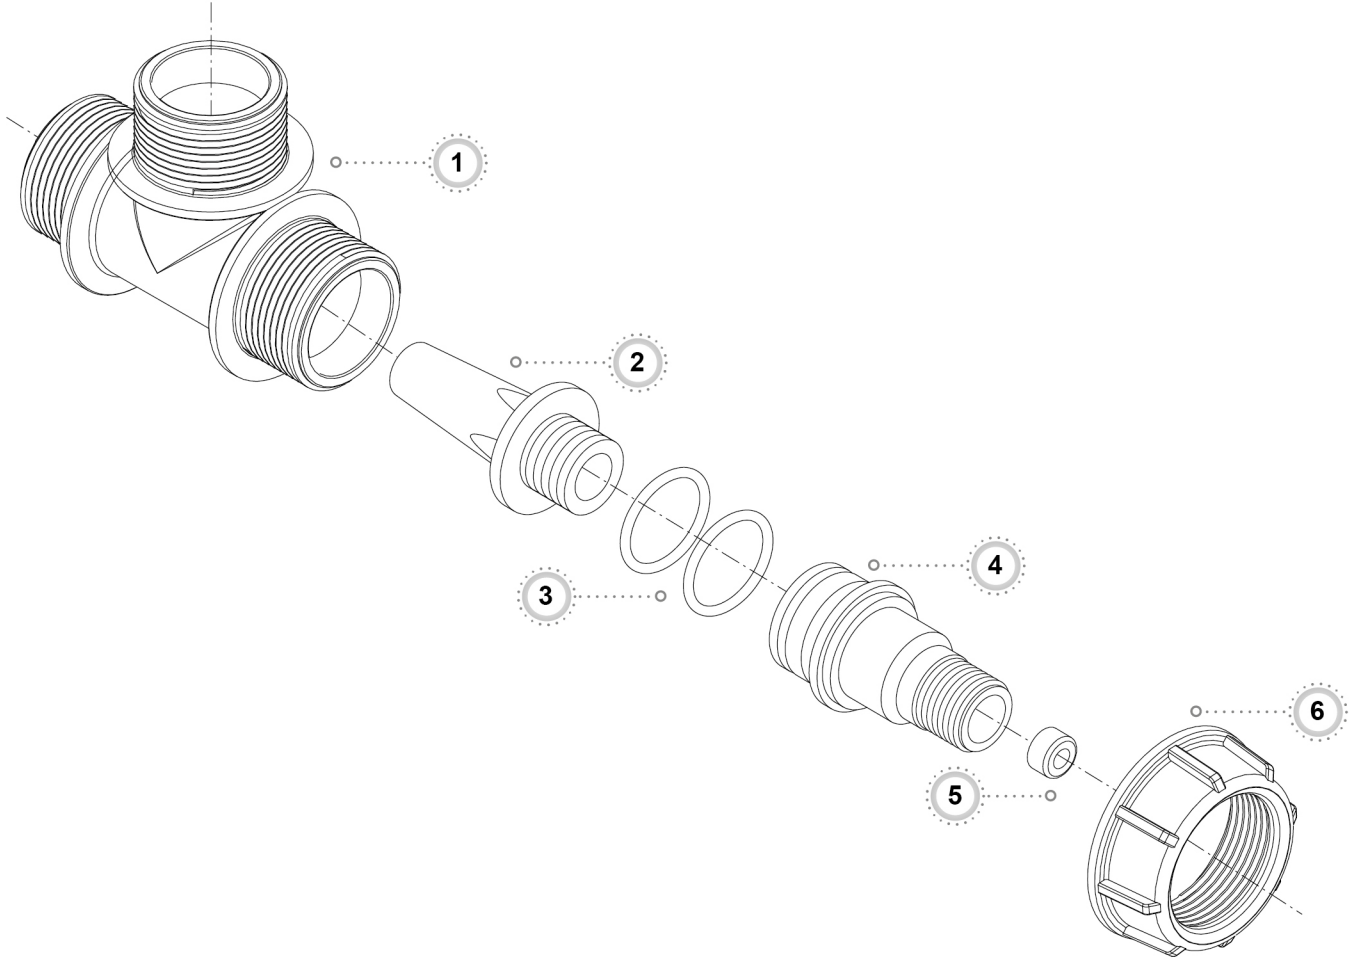

MİXER EMİŞ BAĞLANTISI (3 YOLLU)  
MIXER 3 WAY FITTING  
RACOR DE 3 VÍAS PARA MEZCLADORA

05501205 - 05501207 - 05501209 - 05501212

**5 MM**

NO	KOD - CODE - CÓDIGO
1	01011901
2	051014559
3	OR3002600
4	05101456
5	051014555K
6	04001042

**7 MM**

NO	KOD - CODE - CÓDIGO
1	01011901
2	051014559
3	OR3002600
4	05101456
5	051014557K
6	04001042

**9 MM**

NO	KOD - CODE - CÓDIGO
1	01011901
2	051014559
3	OR3002600
4	05101456
6	04001042

**12 MM**

NO	KOD - CODE - CÓDIGO
1	01011901
2	0510145512
3	OR3002600
4	05101456
6	04001042