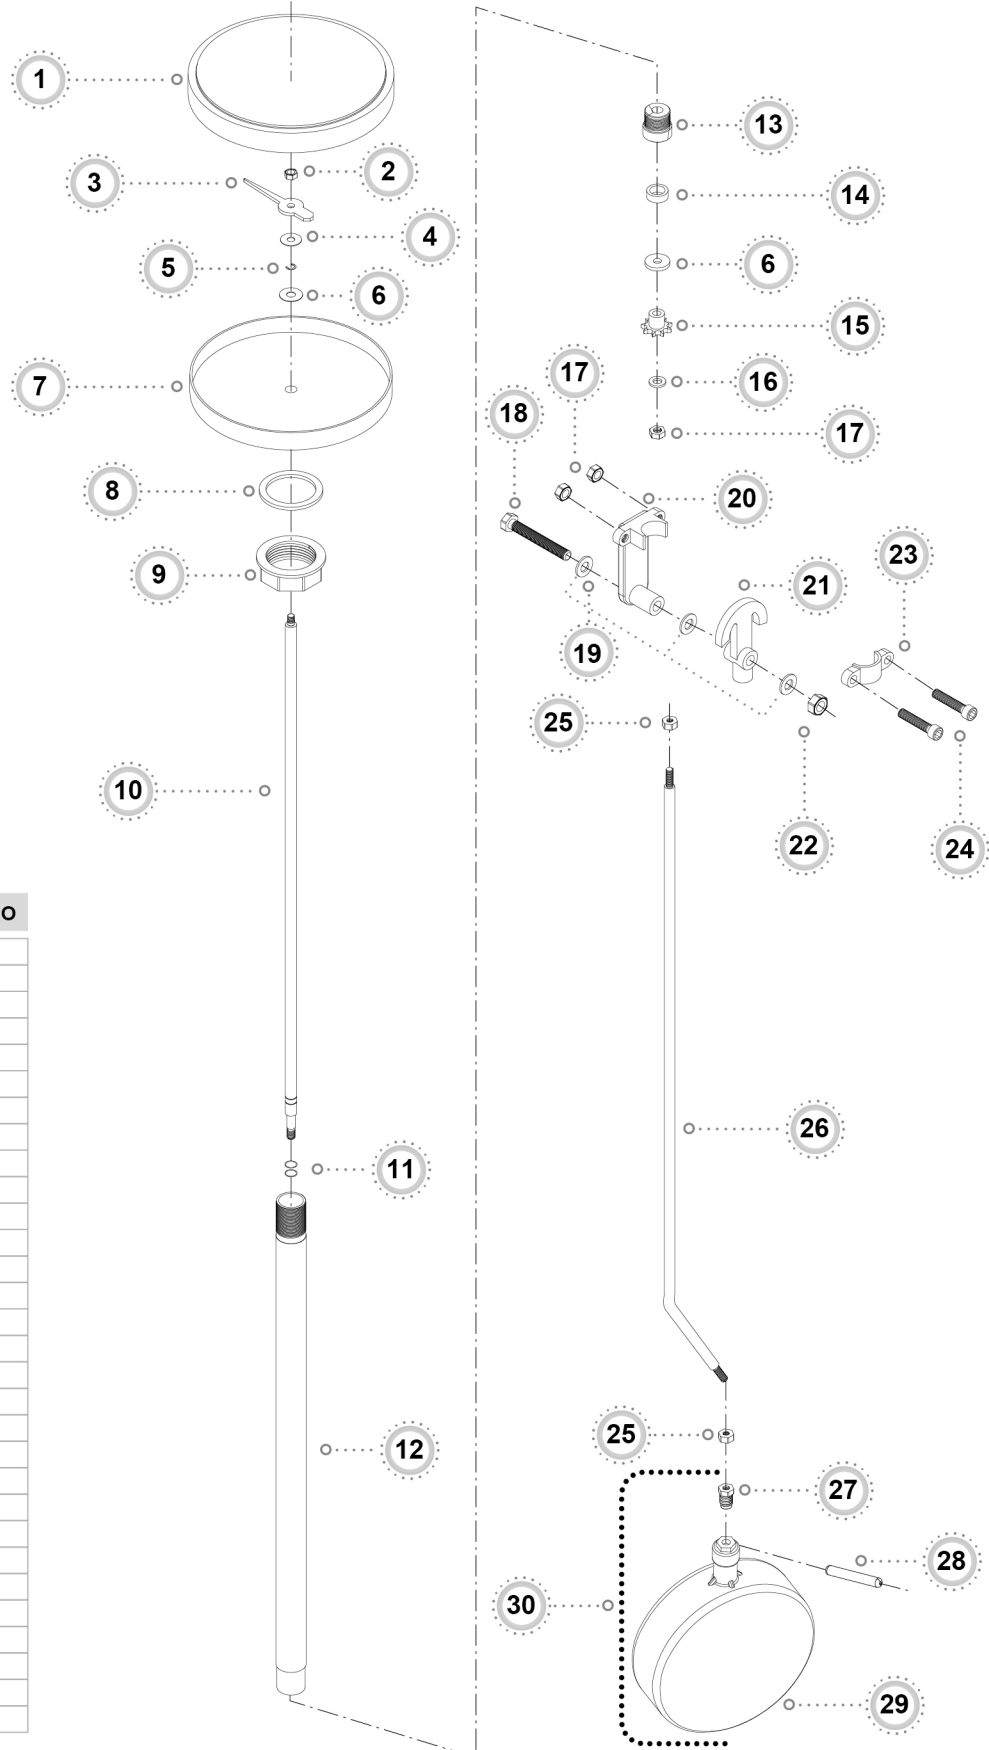

SEVİYE GÖSTERGESİ (METAL)
TANK LEVEL INDICATOR
INDICADOR DE NIVEL PARA TANQUE

05151650

NO KOD - CODE - CÓDIGO

1	05151652
2	NM5AAFSS
3	05151653
4	RW316DRSS
5	05151663
6	RW14DRSS
7	05151651
8	C304525
9	04001432
10	05151660
11	OR1600510
12	05151659
13	05151658
14	OS8155NBR
15	05151656
16	RM6DRSS
17	NM6AAFSS
18	BM860AASS
19	RM8DRSS
20	05151654
21	05151655
22	NM8AAFSS
23	05151657
24	BM635ISBSS
25	NM6AASS
26	05151661
27	PR0005
28	PR0008
29	05151662
30	05151662M6