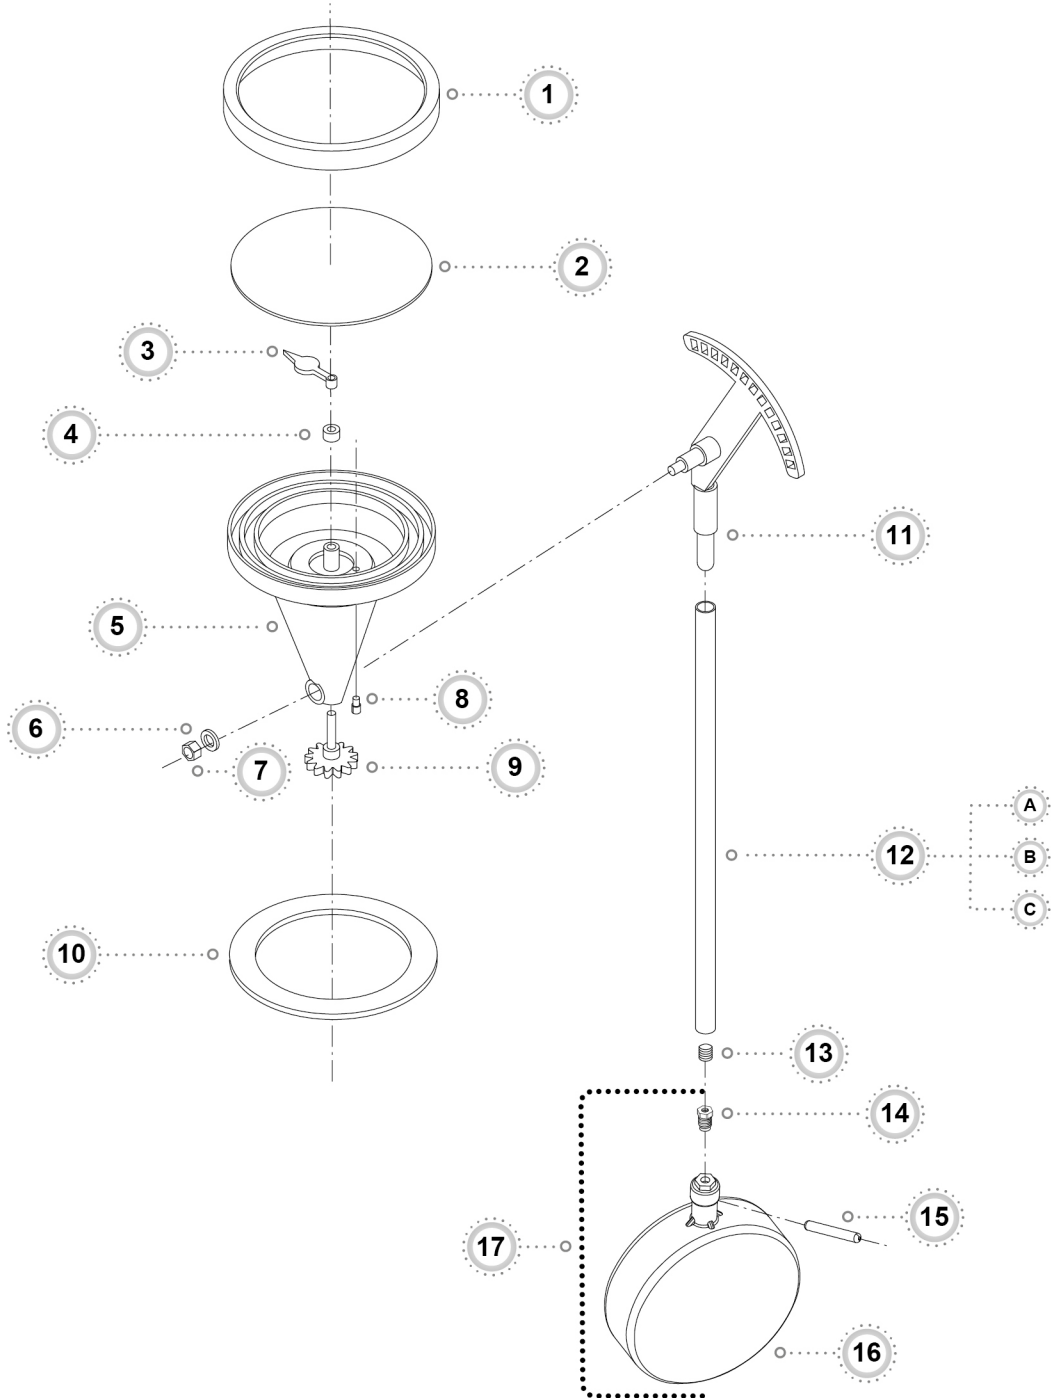

SEVİYE GÖSTERGESİ
TANK LEVEL INDICATOR
INDICADOR DE NIVEL PARA TANQUE

0515160050 - 0515160080 - 05151600100

NO	KOD - CODE - CÓDIGO
1	05151604
2	05151603
3	05151602
4	C501150
5	05151601
6	RM6DRS
7	NM6AAS
8	05151611
9	05151605
10	C921223

NO	KOD - CODE - CÓDIGO
11	05151606
12A	0515160750
12B	0515160780
12C	05151607100
13	05151608
14	PR0006
15	PR0008
16	05151662
17	05151662M8