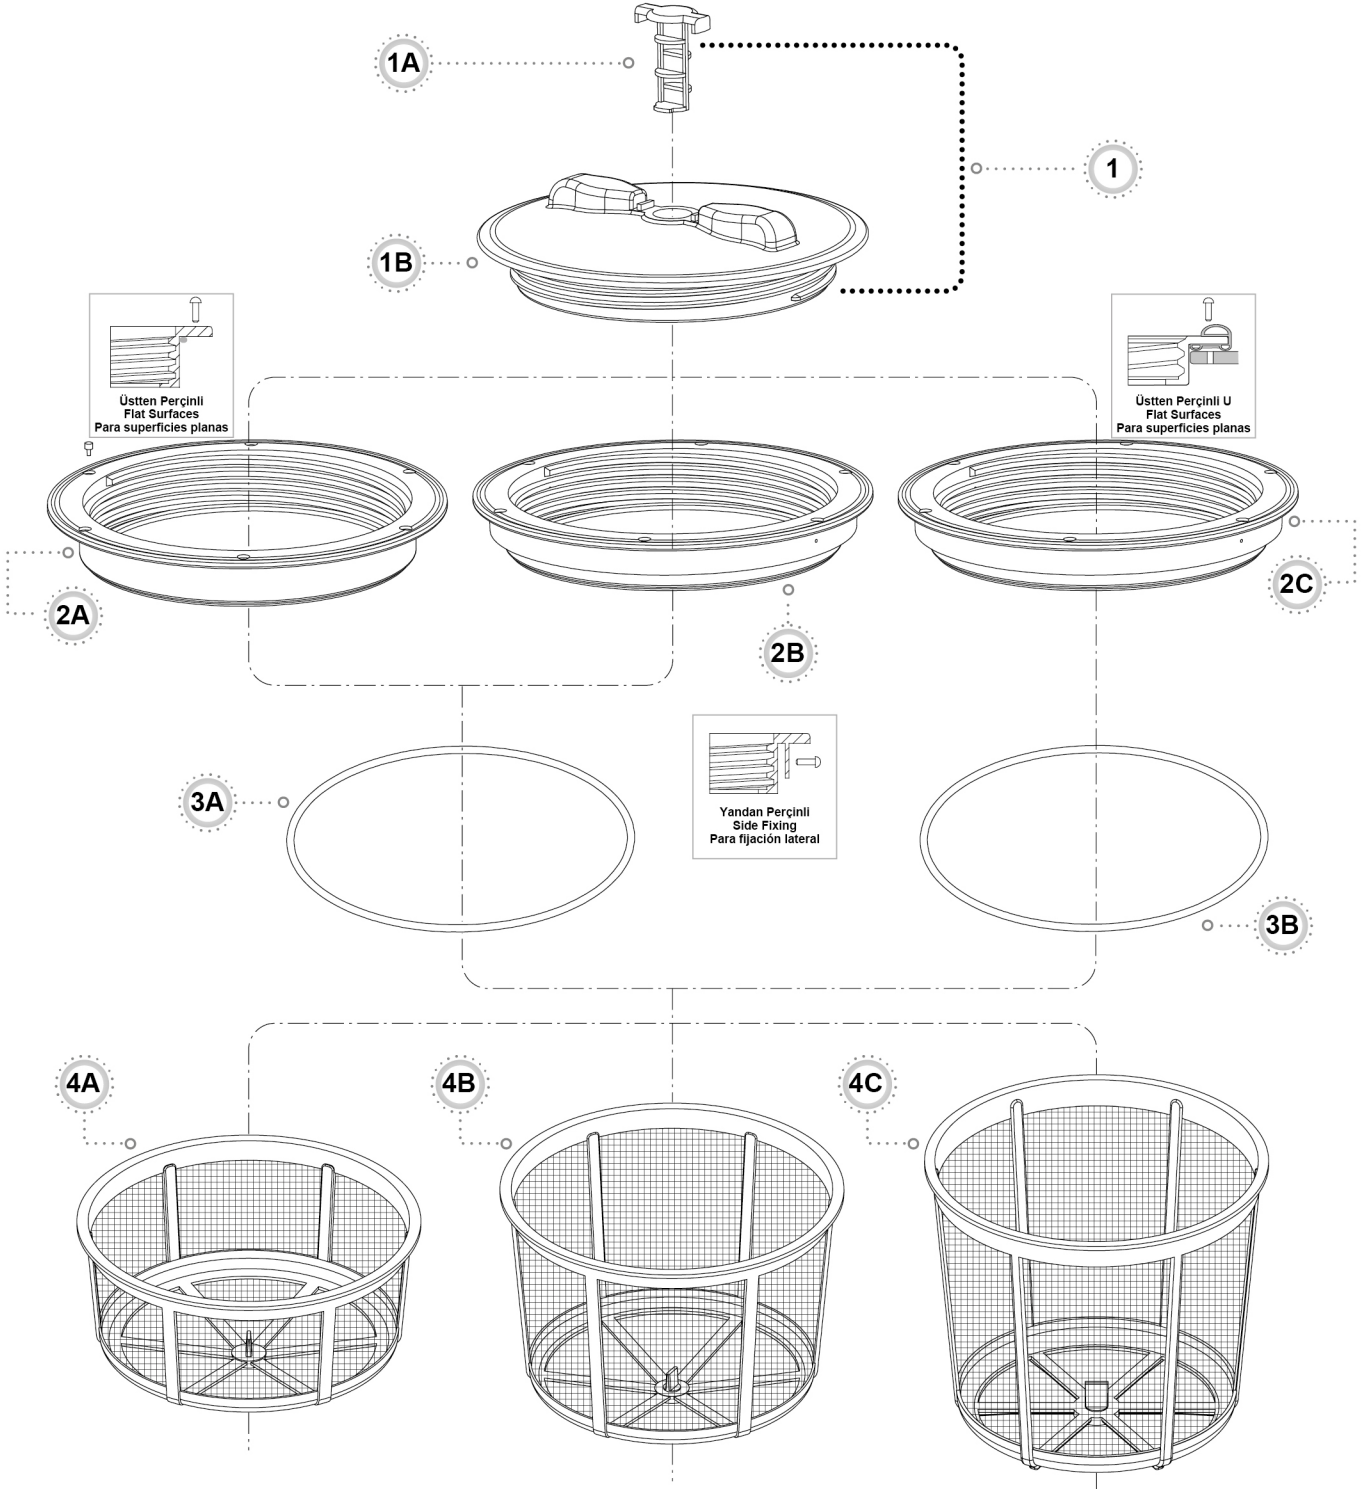

PASOLU KAPAK "SMYRNA SERİSİ" - MERDİVEN HAVALANDIRMALI - 250
THREADED TANK LID "SMYRNA SERIES" - WITH SINGLE LABYRINT VALVE - 250
TAPA ROSCADA "SERIE ESMIRNA" - VÁLVULA DE LABERINTO - 250

0500025010 - 0500025020 - 0500025030

NO	KOD - CODE - CÓDIGO
1	0500025001
1A	05000101
1B	0500025001A
2A	0500025004
2B	0500025005

NO	KOD - CODE - CÓDIGO
2C	0500025006
3A	C10250
3B	C11250
4	0501025023

PASOLU KAPAK "SMYRNA SERİSİ" - MERDİVEN HAVALANDIRMALI - 355
THREADED TANK LID "SMYRNA SERIES" - WITH SINGLE LABYRINT VALVE - 355
TAPA ROSCADA "SERIE ESMIRNA" - VÁLVULA DE LABERINTO - 355

0500035510 - 0500035520 - 0500035530

NO	KOD - CODE - CÓDIGO
1	0500035501
1A	05000101
1B	0500035501A
2A	0500035504
2B	0500035505

NO	KOD - CODE - CÓDIGO
2C	0500035506
3A	C10355
3B	C11355
4	0501035525

PASOLU KAPAK "SMYRNA SERİSİ" - MERDİVEN HAVALANDIRMALI - 455
THREADED TANK LID "SMYRNA SERIES" - WITH SINGLE LABYRINT VALVE - 455
TAPA ROSCADA "SERIE ESMIRNA" - VÁLVULA DE LABERINTO - 455

0500045510 - 0500045520 - 0500045530

NO	KOD - CODE - CÓDIGO
1	0500045501
1A	05000101
1B	0500045501A
2A	0500045504
2B	0500045505
2C	0500045506

NO	KOD - CODE - CÓDIGO
3A	C10455
3B	C11455
4A	0501045518
4B	0501045527
4C	0501045533