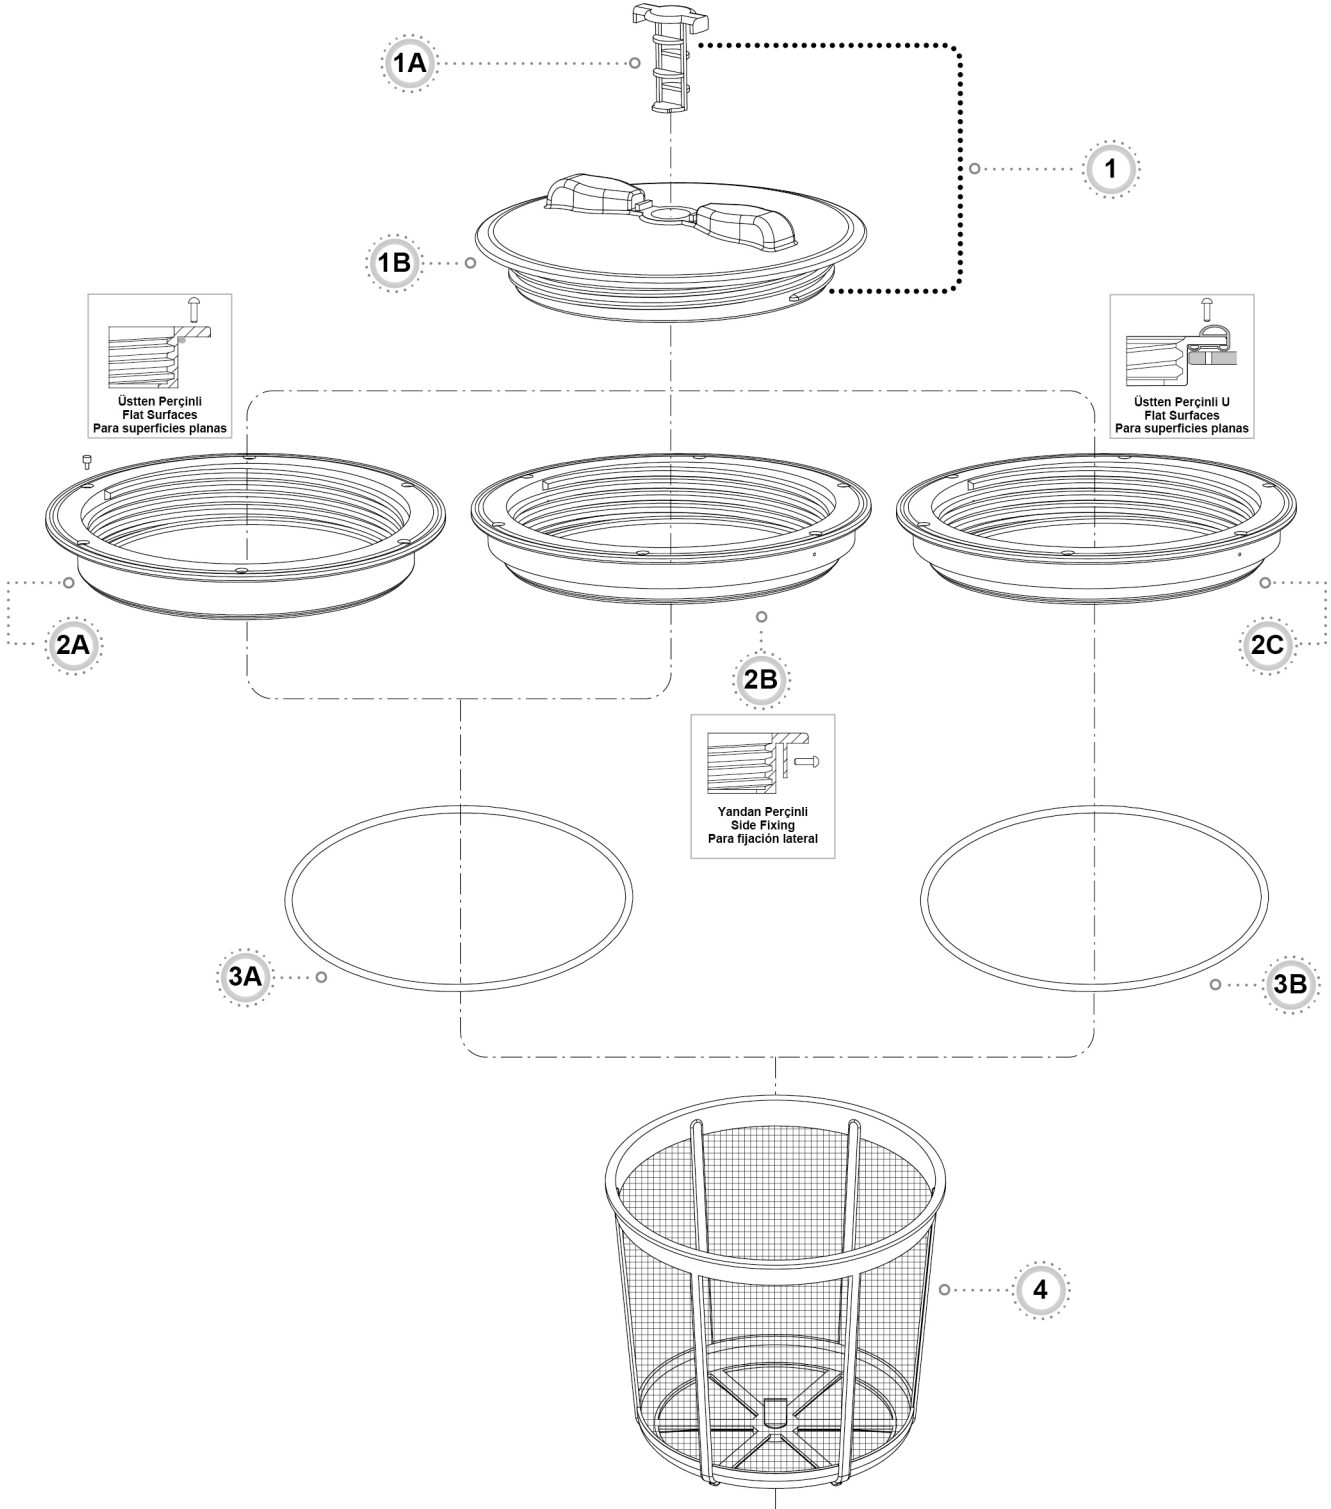

PASOLU KAPAK "SMYRNA SERİSİ" - MERDİVEN HAVALANDIRMALI - 250
THREADED TANK LID "SMYRNA SERIES" - WITH SINGLE LABYRINT VALVE - 250
TAPA ROSCADA "SERIE ESMIRNA" - VÁLVULA DE LABERINTO - 250

0500025010 - 0500025020 - 0500025030

NO	KOD - CODE - CÓDIGO
1	0500025001
1A	05000101
1B	0500025001A
2A	0500025004
2B	0500025005

NO	KOD - CODE - CÓDIGO
2C	0500025006
3A	C10250
3B	C11250
4	0501025023

PASOLU KAPAK "SMYRNA SERİSİ" - MERDİVEN HAVALANDIRMALI - 355
THREADED TANK LID "SMYRNA SERIES" - WITH SINGLE LABYRINT VALVE - 355
TAPA ROSCADA "SERIE ESMIRNA" - VÁLVULA DE LABERINTO - 355

0500035510 - 0500035520 - 0500035530

NO	KOD - CODE - CÓDIGO
1	0500035501
1A	05000101
1B	0500035501A
2A	0500035504
2B	0500035505

NO	KOD - CODE - CÓDIGO
2C	0500035506
3A	C10355
3B	C11355
4	0501035525

PASOLU KAPAK "SMYRNA SERİSİ" - MERDİVEN HAVALANDIRMALI - 455
THREADED TANK LID "SMYRNA SERIES" - WITH SINGLE LABYRINT VALVE - 455
TAPA ROSCADA "SERIE ESMIRNA" - VÁLVULA DE LABERINTO - 455