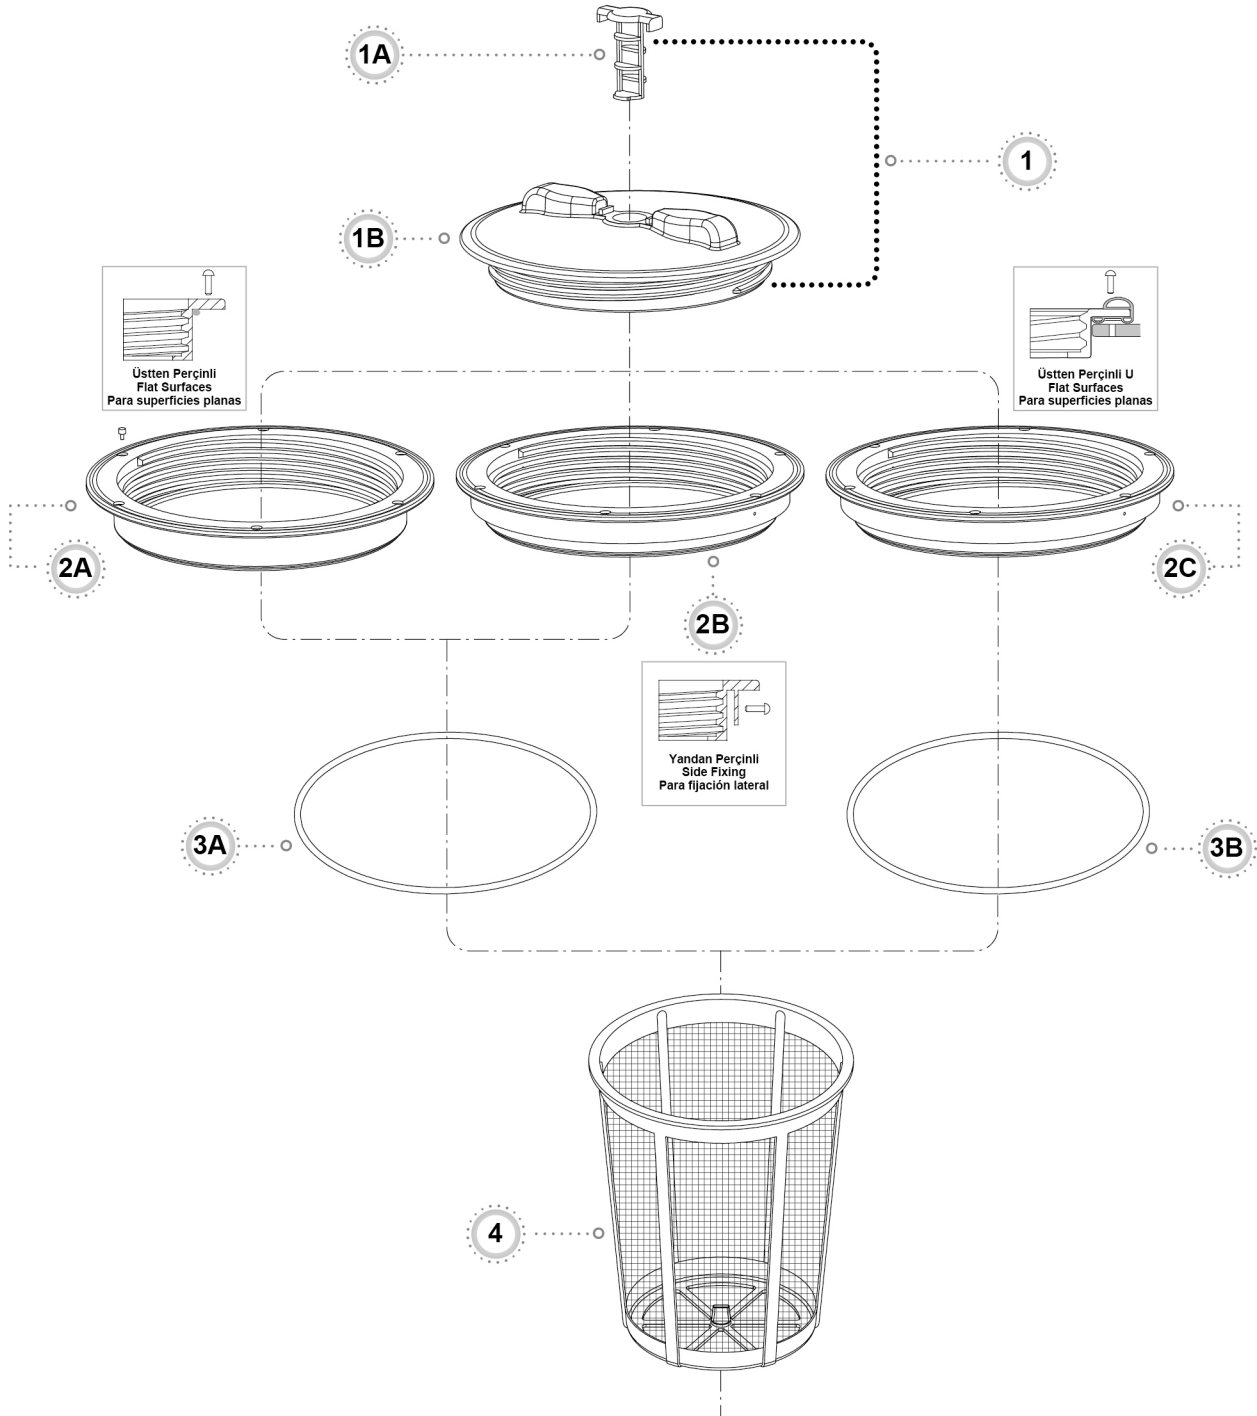

PASOLU KAPAK "SMYRNA SERİSİ" - MERDİVEN HAVALANDIRMALI - 250
THREADED TANK LID "SMYRNA SERIES" - WITH SINGLE LABYRINT VALVE - 250
TAPA ROSCADA "SERIE ESMIRNA" - VÁLVULA DE LABERINTO - 250

0500025010 - 0500025020 - 0500025030

NO	KOD - CODE - CÓDIGO
1	0500025001
1A	05000101
1B	0500025001A
2A	0500025004
2B	0500025005

NO	KOD - CODE - CÓDIGO
2C	0500025006
3A	C10250
3B	C11250
4	0501025023

PASOLU KAPAK "SMYRNA SERİSİ" - MERDİVEN HAVALANDIRMALI - 355
THREADED TANK LID "SMYRNA SERIES" - WITH SINGLE LABYRINT VALVE - 355
TAPA ROSCADA "SERIE ESMIRNA" - VÁLVULA DE LABERINTO - 355

0500035510 - 0500035520 - 0500035530

NO	KOD - CODE - CÓDIGO
1	0500035501
1A	05000101
1B	0500035501A
2A	0500035504
2B	0500035505

NO	KOD - CODE - CÓDIGO
2C	0500035506
3A	C10355
3B	C11355
4	0501035525

PASOLU KAPAK "SMYRNA SERİSİ" - MERDİVEN HAVALANDIRMALI - 455
THREADED TANK LID "SMYRNA SERIES" - WITH SINGLE LABYRINT VALVE - 455
TAPA ROSCADA "SERIE ESMIRNA" - VÁLVULA DE LABERINTO - 455