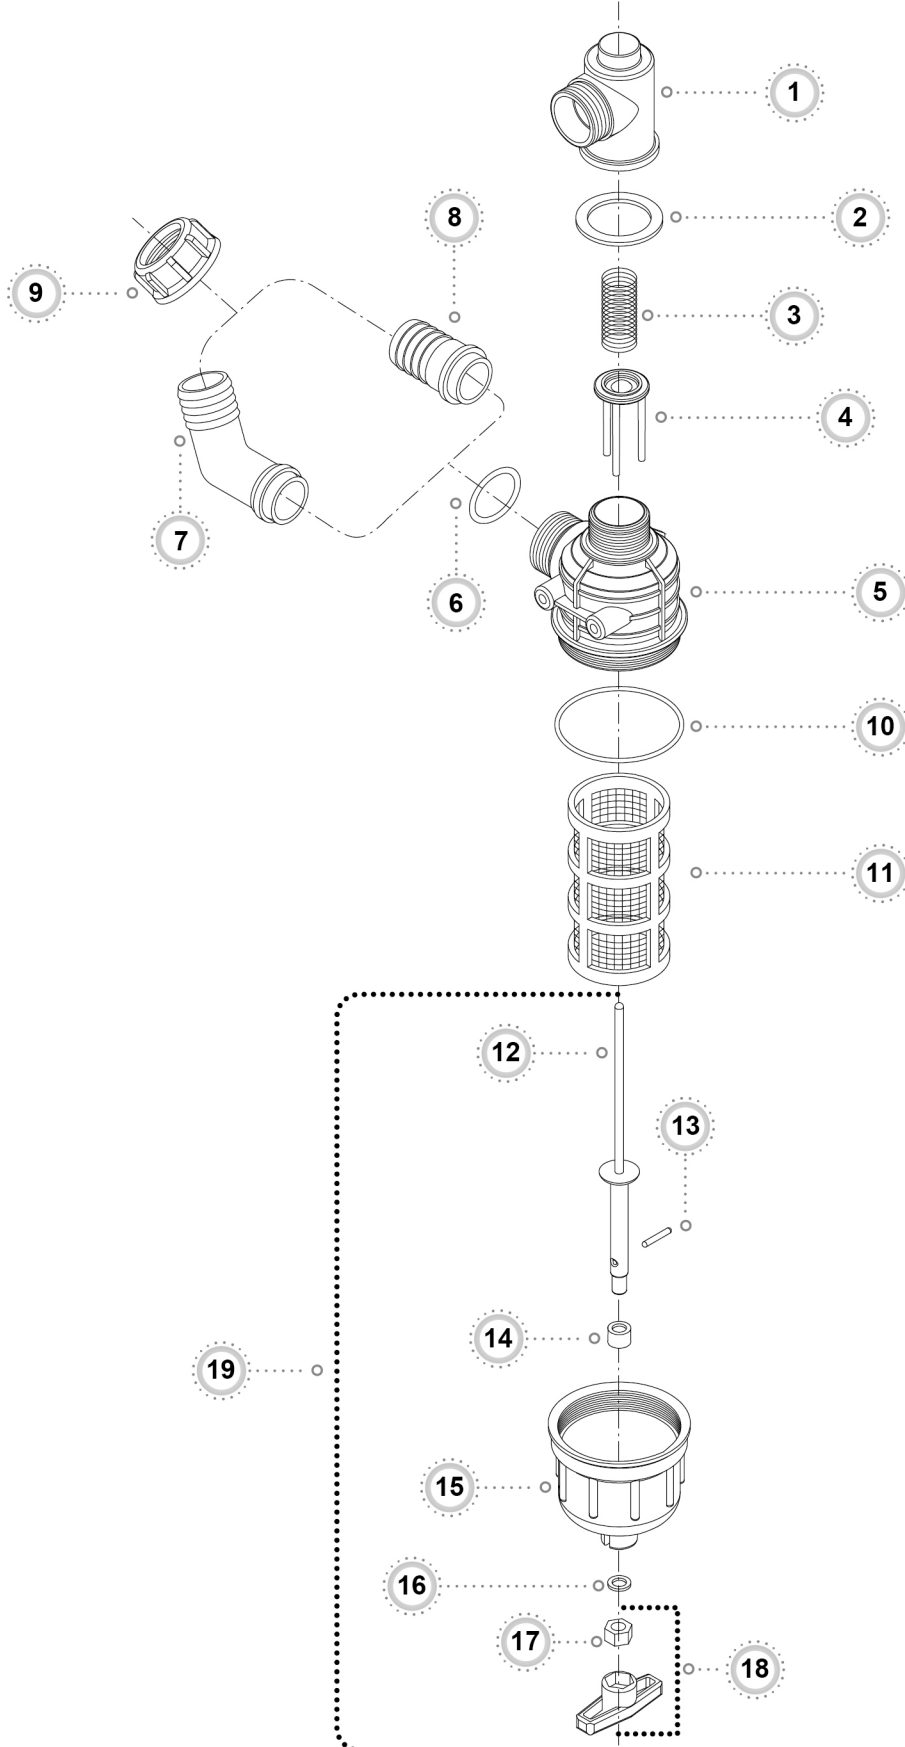

TAR ÇEK VALFLİ FİLTRE
SUCTION FILTER WITH CHECK VALVE
FILTRO DE ASPIRACIÓN CON ANTIGOTA

06002300 - 06002309 - 06002310

| NO | KOD - CODE - CÓDIGO |
|----|---------------------|
| 1 | 06002308 |
| 2 | C406040R |
| 3 | Y00015 |
| 4 | 06002307 |
| 5 | 06002301 |
| 6 | OR4002900 |
| 7 | 01002211 |
| 8 | 02001303 |
| 9 | 04001041 |
| 10 | OR4007800 |
| 11 | 06030130 |
| 12 | 06002302 |
| 13 | 06002303 |
| 14 | 06002304 |
| 15 | 06002305 |
| 16 | RM10YRS |
| 17 | NM10AAS |
| 18 | 06002306 |
| 19 | 06002311 |