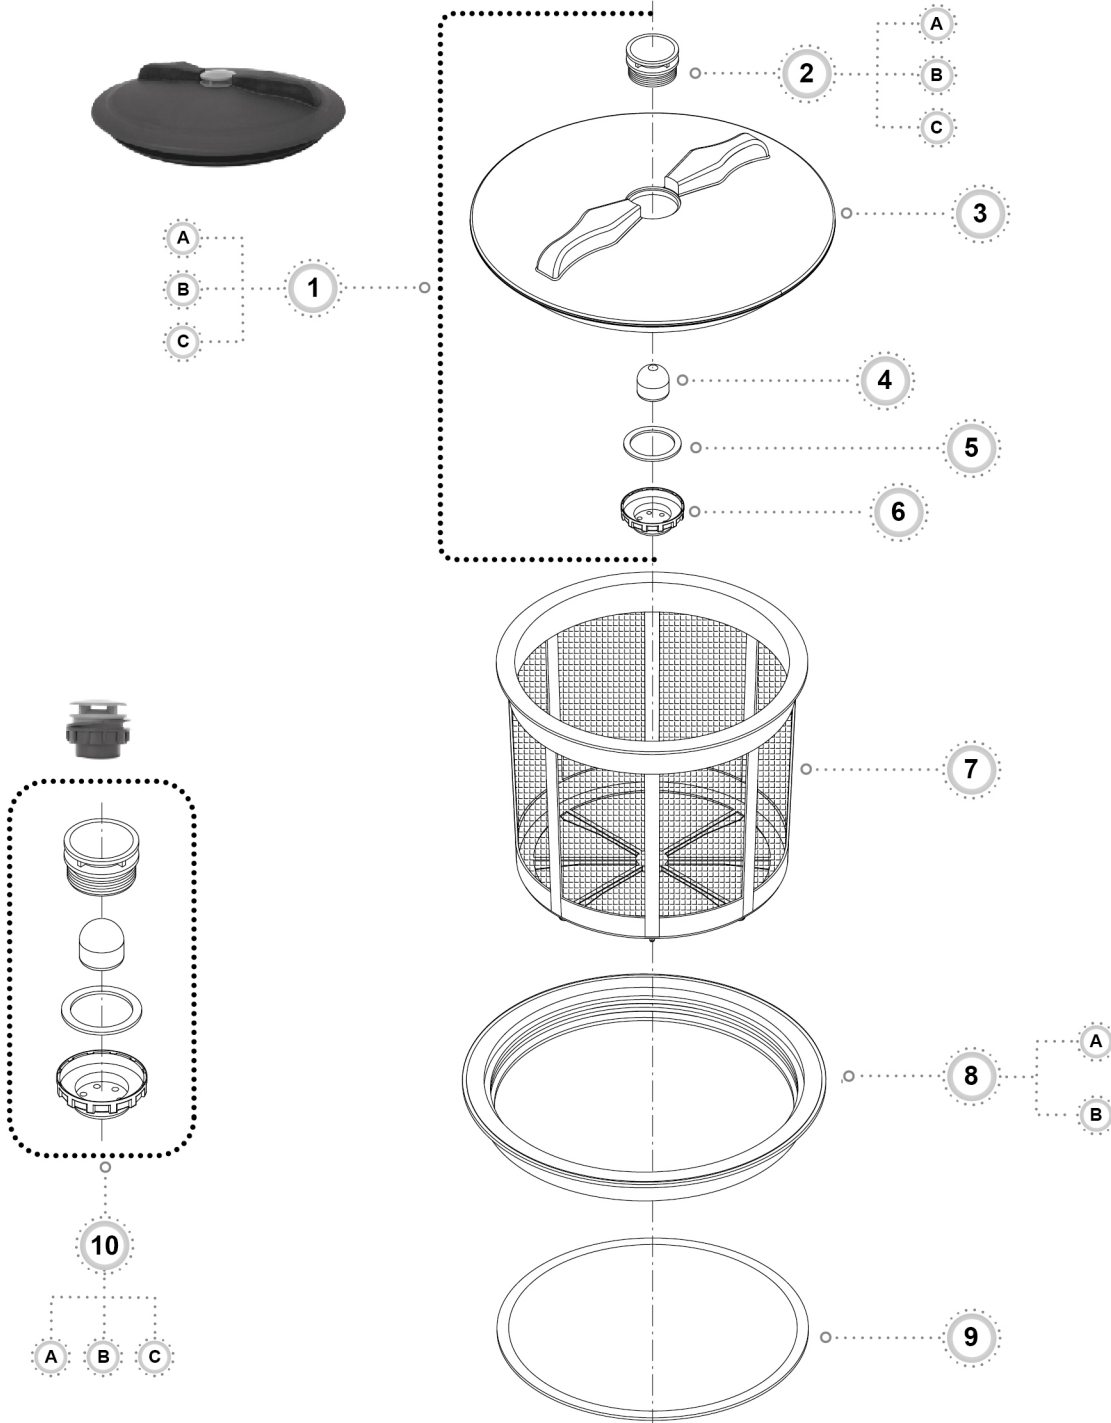

TONLUK PASOLU KAPAK
THREADED TANK LID
TAPA ROSCADA

05001150 - 05001150S - 05001150M - 05001160 - 05001160S
05001160M - 05001154 - 05001154S - 05001154M - 05001164
05001164S - 05001164M - 05001156 - 05001156S - 05001156M

NO	KOD - CODE - CÓDIGO
1A	05001156
1B	05001156S
1C	05001156M
2A	05001152K
2B	05001152S
2C	05001152M
3	05001151
4	05001002
5	C597535R

NO	KOD - CODE - CÓDIGO
6	05001003
7	05011000
8A	05001153
8B	05001163
9	C100003
10A	05001155K
10B	05001155S
10C	05001155M