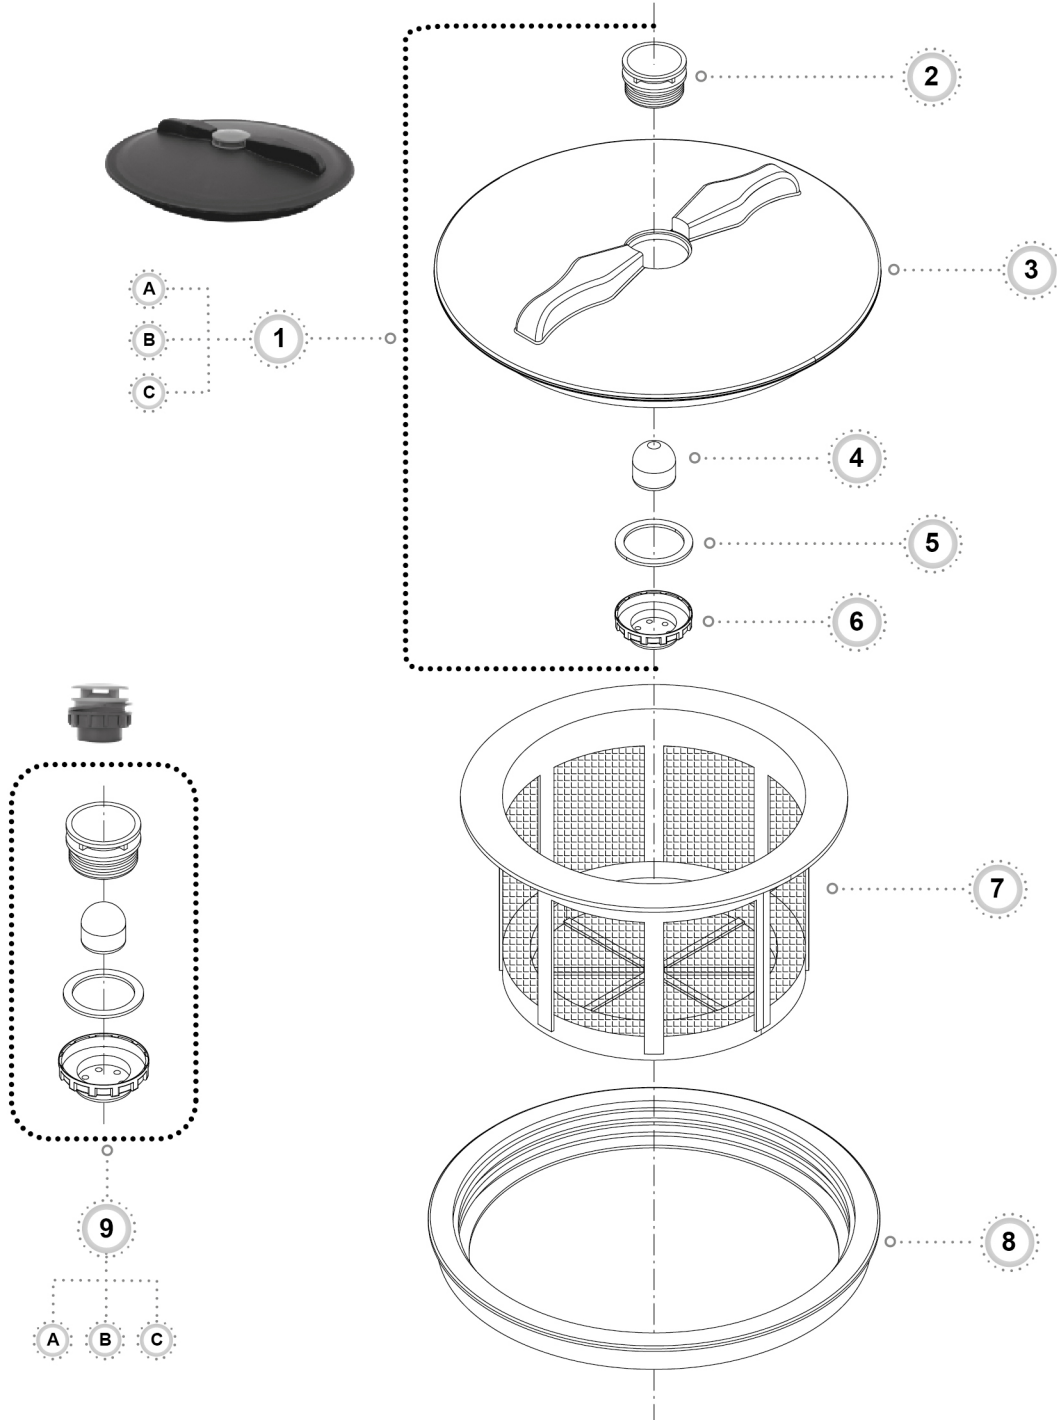

TONLUK PASOLU KAPAK
THREADED TANK LID
TAPA ROSCADA

05001210 - 05001210S - 05001210M
05001213 - 05001213S - 05001213M
05001204 - 05001204S - 05001204M

NO KOD - CODE - CÓDIGO

1A	05001204
1B	05001204S
1C	05001204M
2A	05001152K
2B	05001152S
2C	05001152M
3	05001201
4	05001002

NO KOD - CODE - CÓDIGO

5	C597535R
6	05001003
7	05011000H
8	05001212
9A	05001155K
9B	05001155S
9C	05001155M