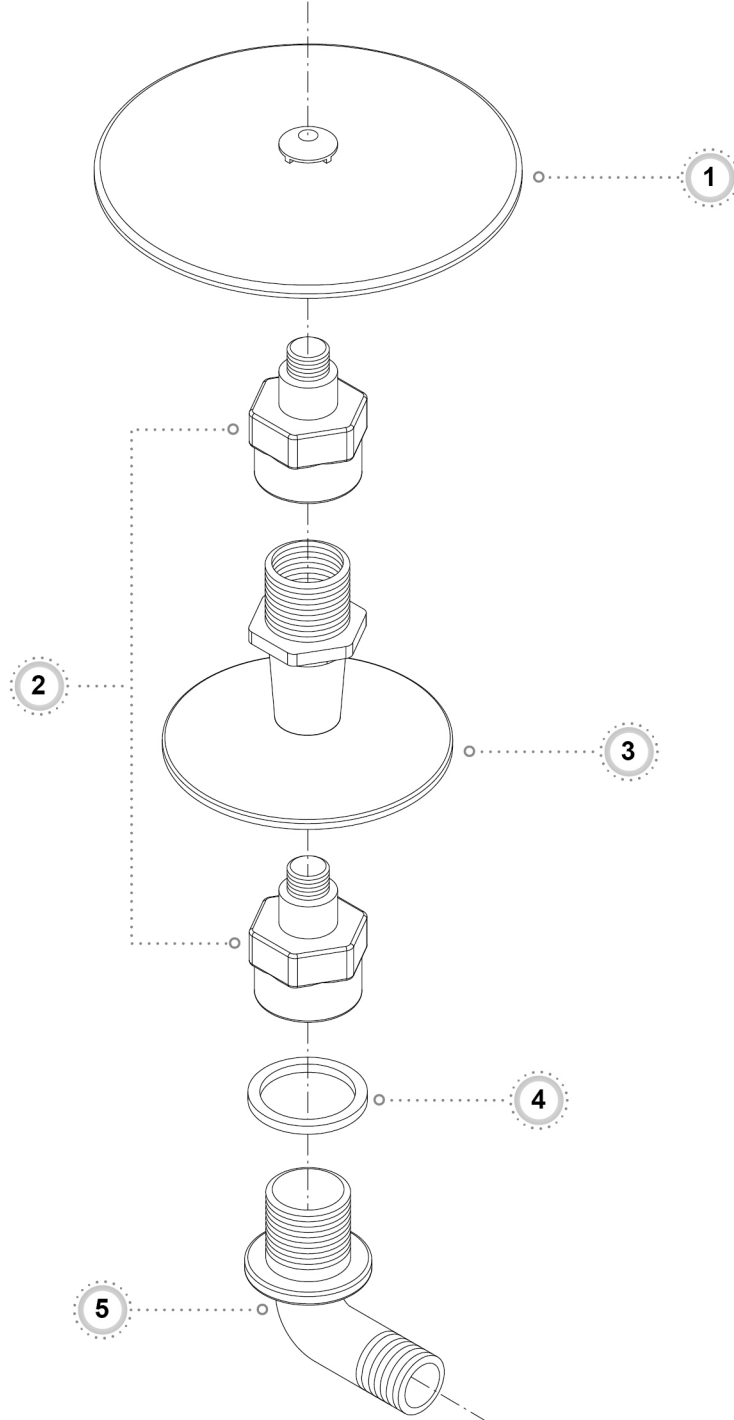

TOZ İLAÇ KARIŞTIRICI  
HYDRAULIC POWDER MIXER  
MEZCLADOR HIDRÁULICO PARA POLVOS

05101600

NO	KOD - CODE - CÓDIGO
1	05101601
2	05101602
3	05101603
4	C254035
5	05101604