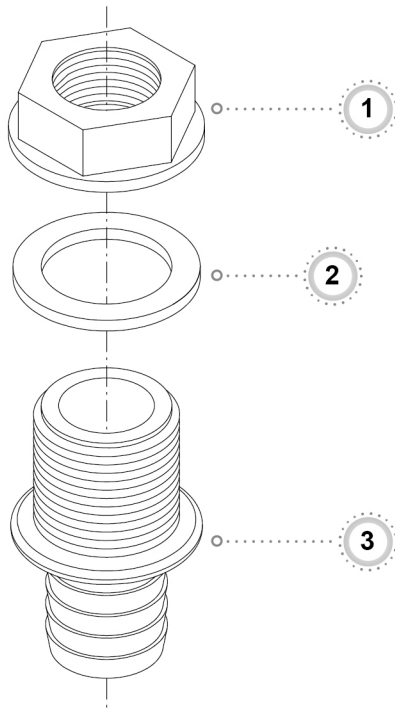

TAHLİYE REKORU (G 1" - Ø 27)
THREADED HOSETAIL KIT (G 1" - Ø 27)
KIT PORTAMANGUERA ROSCADO (G 1" - Ø 27)

02001420

NO	KOD - CODE - CÓDIGO
1	04001432
2	C304525
3	02001421