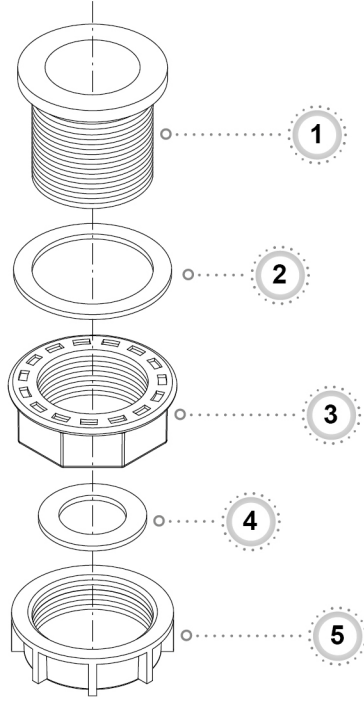

DEPO BOŞALTMA SİSTEMİ (G 1½")

03051041

NO	KOD
1	03001841
2	C466540
3	04001452
4	C304525
5	04001251