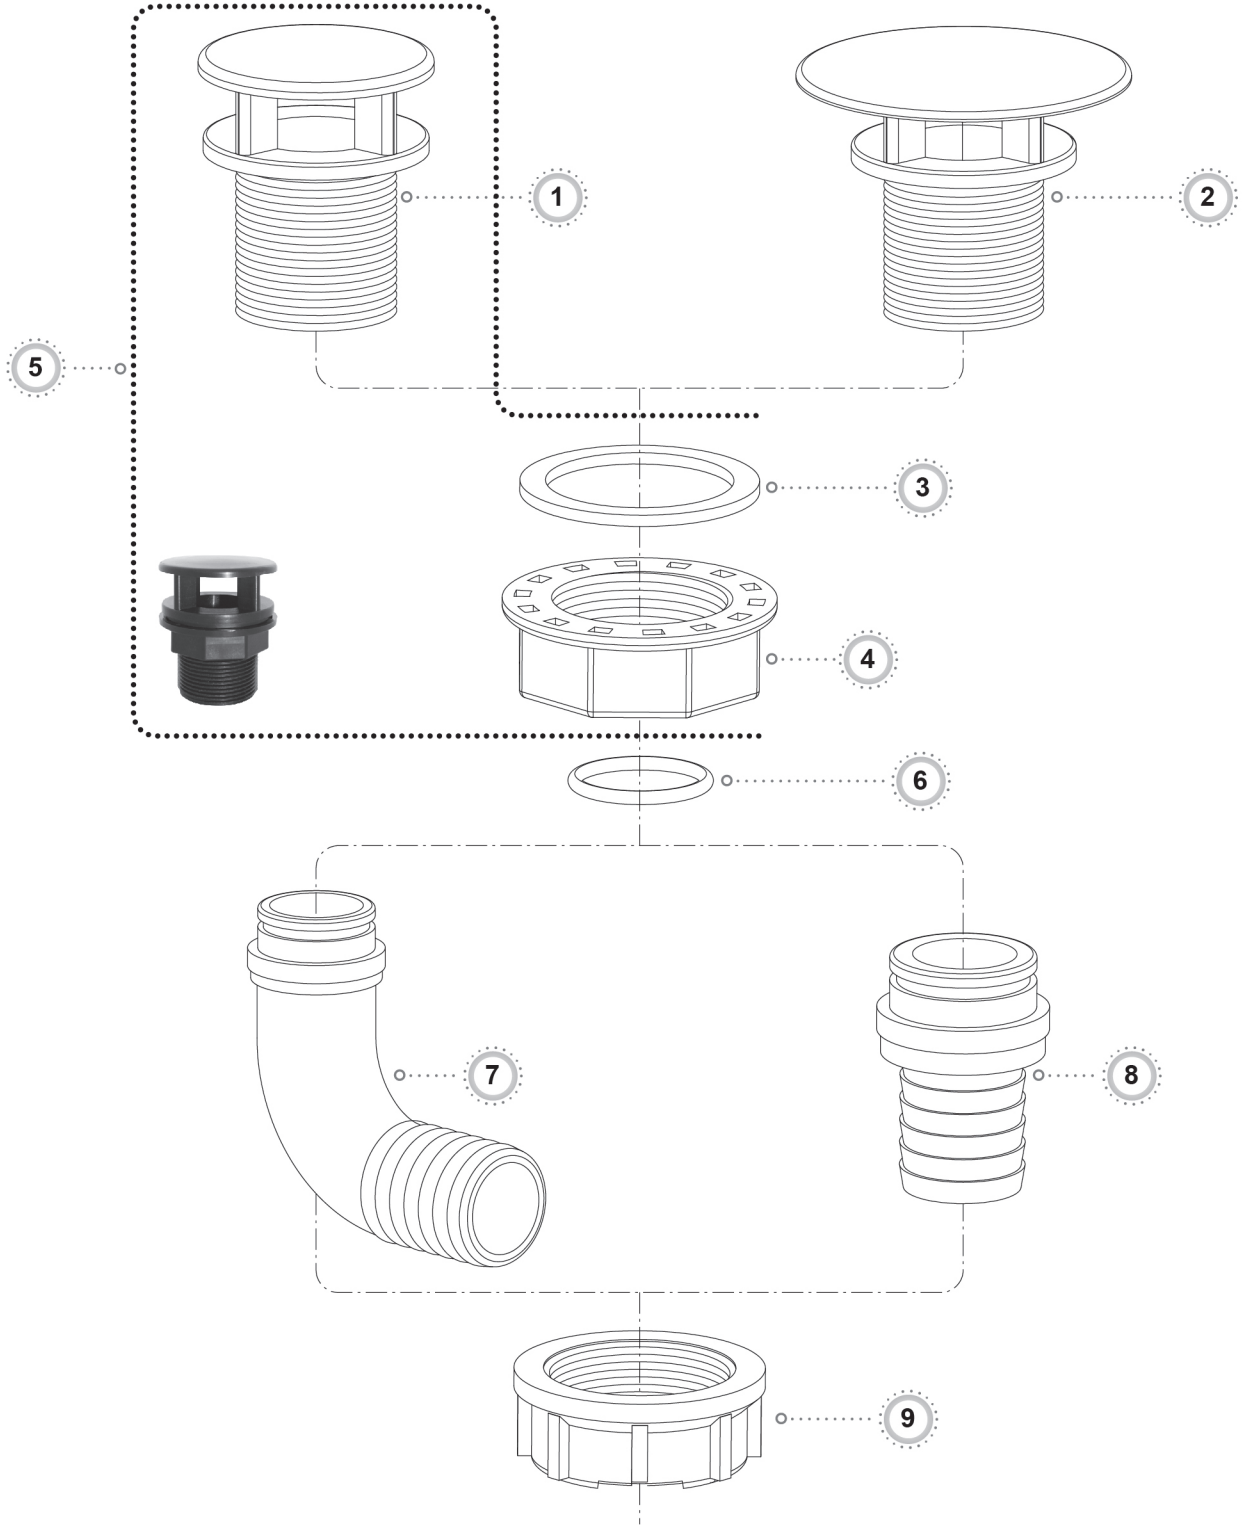

## ANAFOR KESİCİLER (G 1½" - Ø 32)

03101021B - 03101021C - 03101041B - 03101041C - 03101041D

NO	KOD
1	03001941
2	03001921
3	C466540
4	04001452
5	03101041D

NO	KOD
6	OR3532817
7	01002212
8	02001245
9	04001052