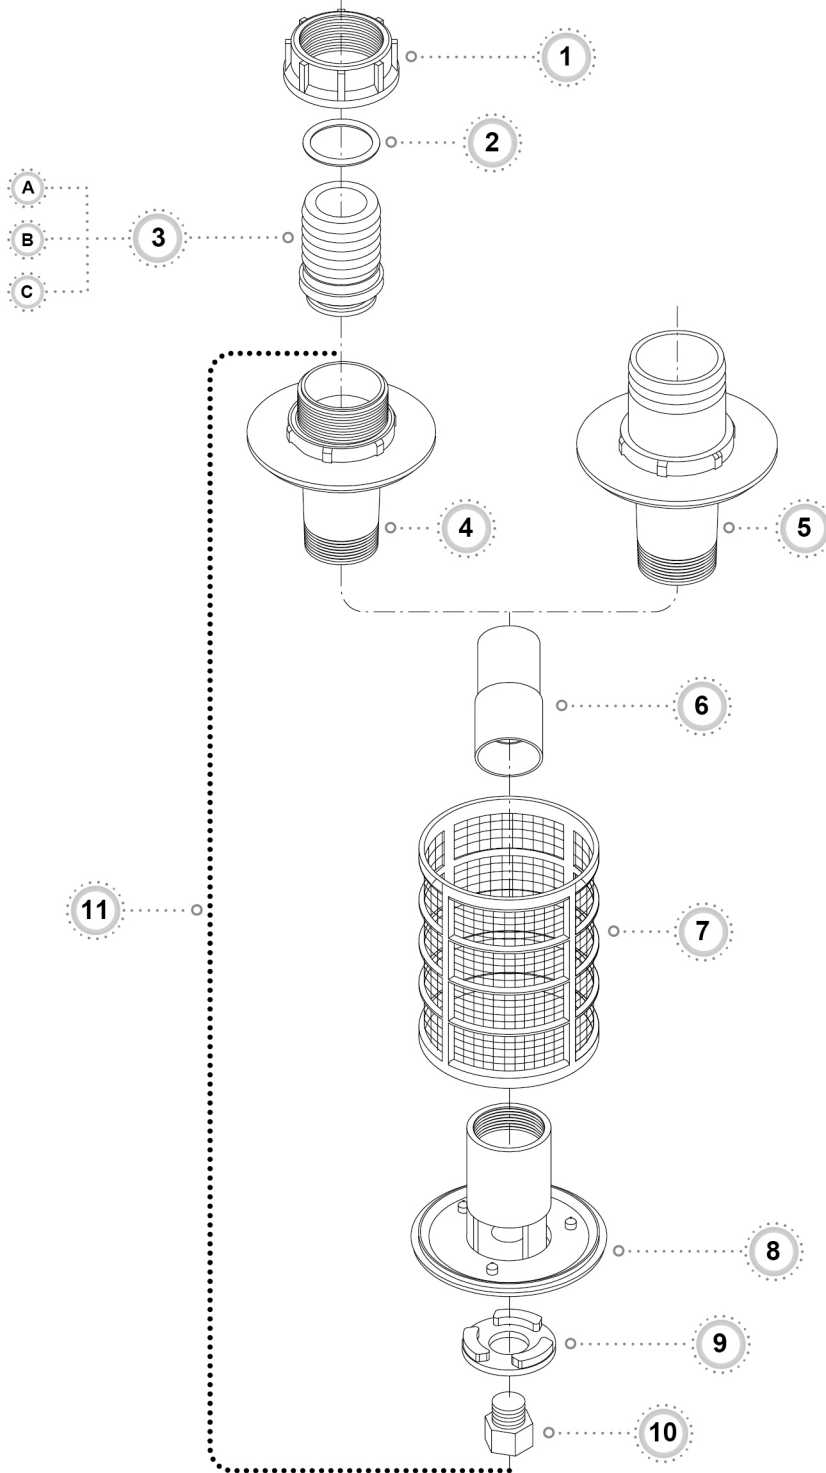

KROM TONLUK DEREDEN ALICILAR
SUCTION STRAINER
FILTRO DE ASPIRACIÓN

0615270030 - 0615270032
0615270040 - 0615270050

NO KOD - CODE - CÓDIGO

1	04001052
2	OR3532817
3A	02001244
3B	02001245
3C	02001248
4	05051303
5	05051304

NO KOD - CODE - CÓDIGO

6	05051302
7	05051301
8	05051305
9	05051306
10	09033911
11	06152700