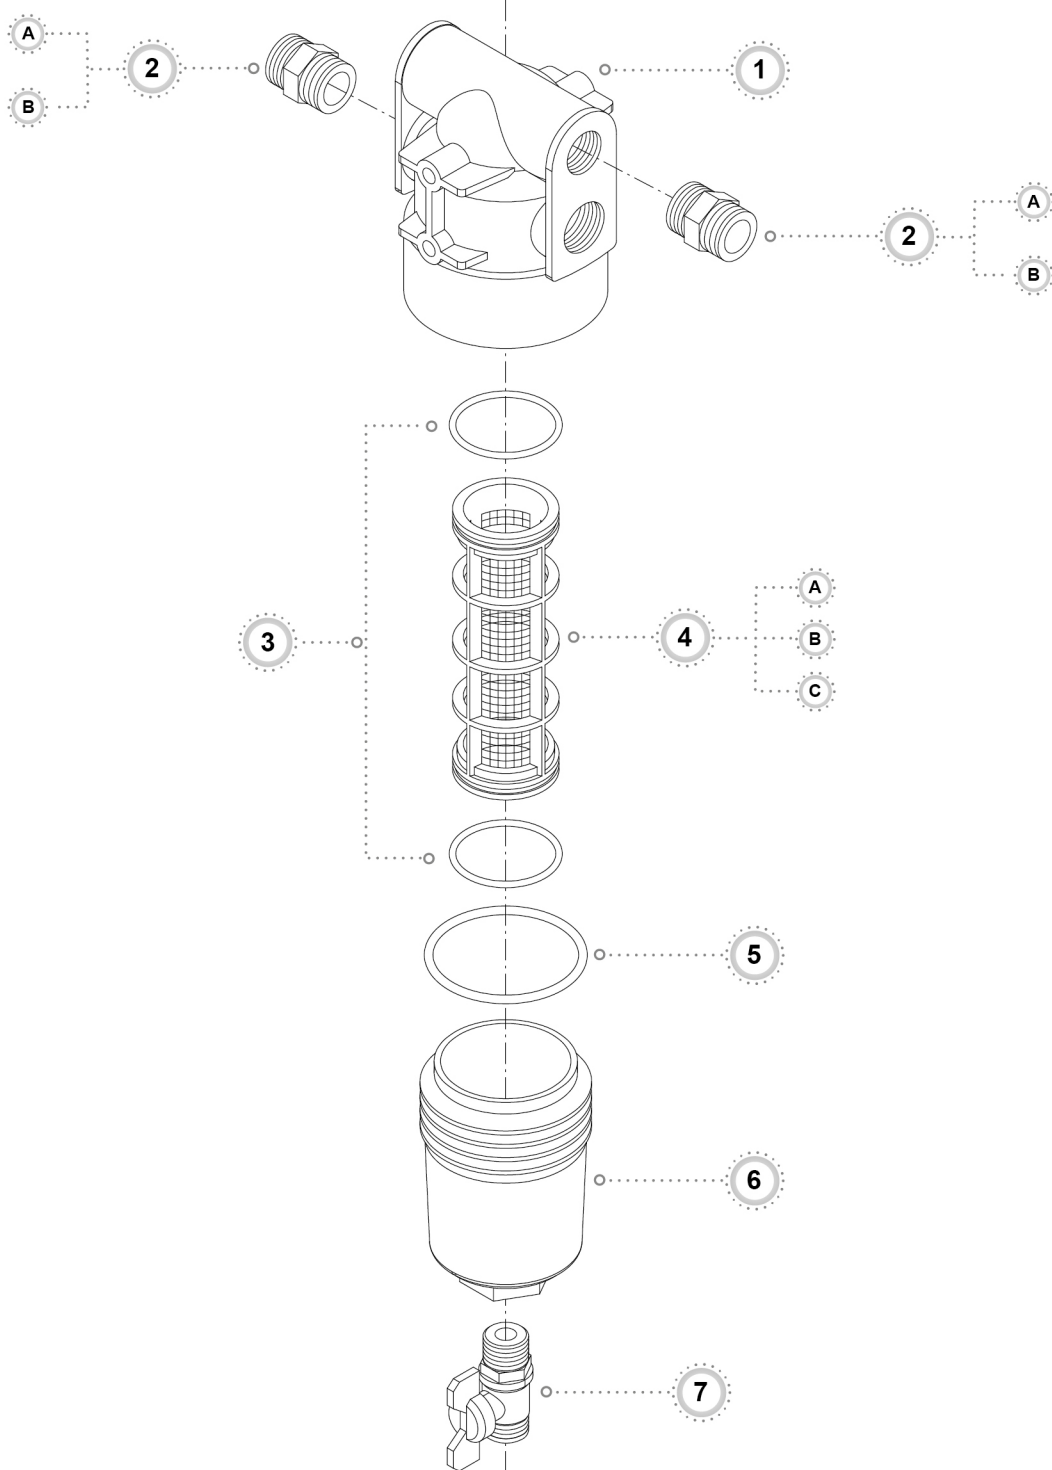

PLASTİK BASIÇ FİLTRESİ
PLASTIC HIGH PRESSURE LINE FILTER
FILTRO DE PLÁSTICO EN LÍNEA PARA ALTA PRESIÓN

0605250031 - 0605250051 - 0605250081 - 0605250131 - 0605250151 - 0605250181
060525003 - 060525005 - 060525008 - 060525013 - 060525015 - 060525018

NO	KOD - CODE - CÓDIGO
1	06052501
2A	09033900
2B	09033901
3	OR3004200
4A	06020130

NO	KOD - CODE - CÓDIGO
4B	06020150
4C	06020180
5	OR4006200
6	06052502
7	09003703