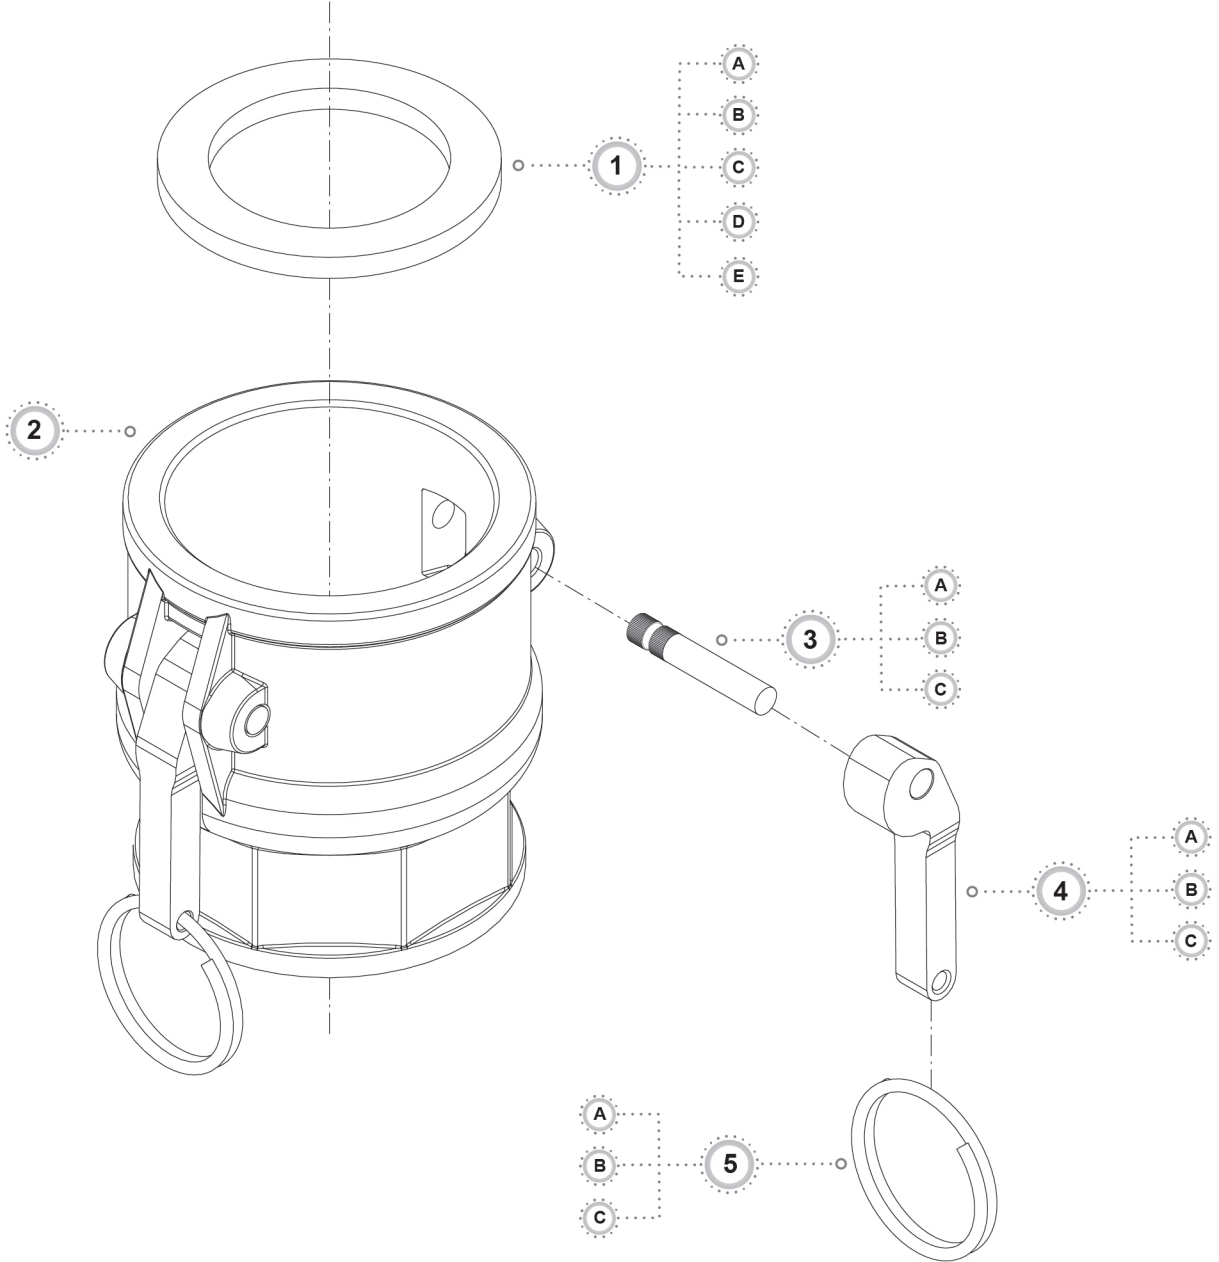

D - DIŞI KAPLİN / DIŞI PASO
FEMALE COUPLER / FEMALE THREAD
ACOPLE HEMBRA / ROSCA HEMBRA

01031301 - 01031302 - 01031311 - 01031321 - 01031331
01031332 - 01031341

NO KOD - CODE - CÓDIGO

1A	C223555R
1B	C273965R
1C	C344965R
1D	C405565R
1E	C516765R
2A	01031301P
2B	01031302P
2C	01031311P
2D	01031321P
2E	01031331P
2F	01031332P

NO KOD - CODE - CÓDIGO

2G	01031341P
3A	K10075
3B	K10100
3C	K10200
4A	K00075
4B	K00100
4C	K00200
5A	Y00042
5B	Y00043
5C	Y00036