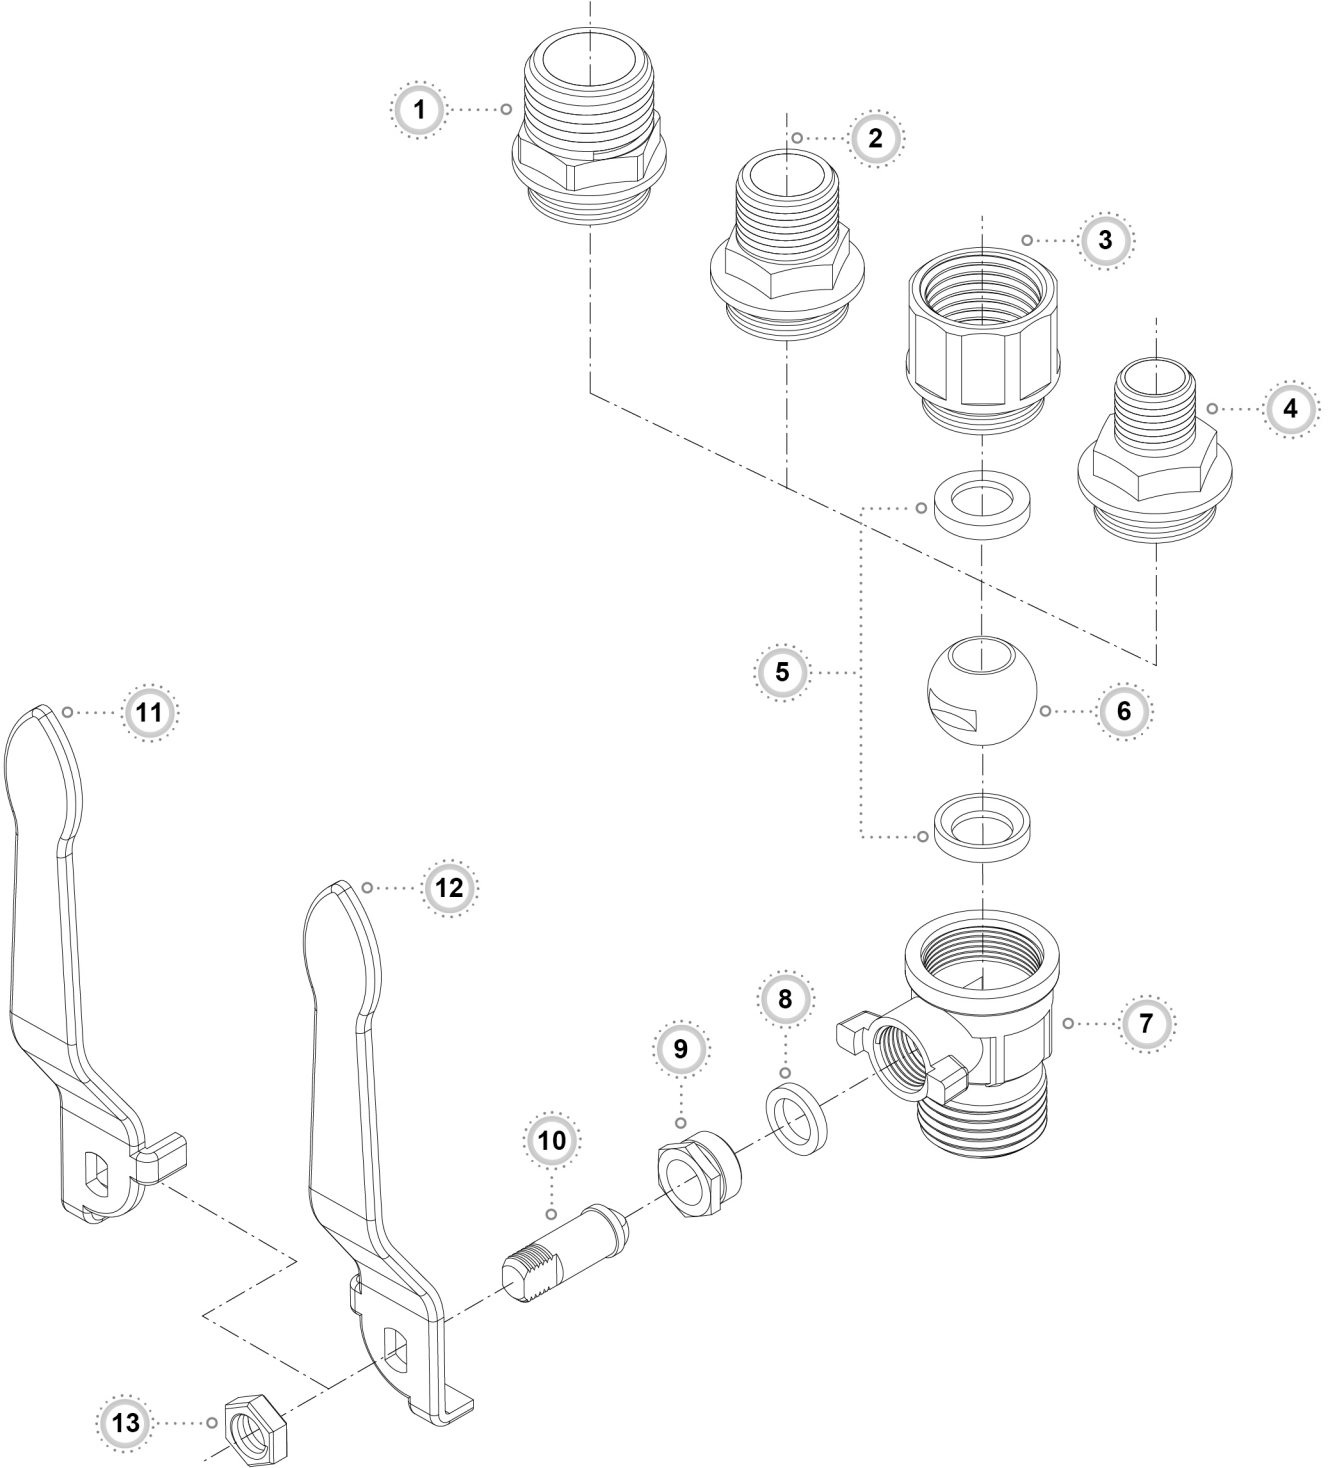

# VANALAR - PİRİNÇ AKSESUARLAR - HORTUMLAR

BALL VALVES - BRASS FITTINGS - HOSES / VÁLVULAS DE BOLA, RACORES DE LÁTÓN Y MANGUERAS

## KOLLU VANALAR BALL VALVE VÁLVULAS DE BOLA

09003700DX - 09003700SX - 09003701DX - 09003701SX  
09003702DX - 09003702SX - 09003706DX - 09003706SX

NO	KOD - CODE - CÓDIGO
1	09003711A
2	09003711B
3	09003711C
4	09003711D
5	09003714
6	09003713
7	09003710

NO	KOD - CODE - CÓDIGO
8	09003719
9	09003717
10	09003712
11	09003715SX
12	09003715DX
13	09003718