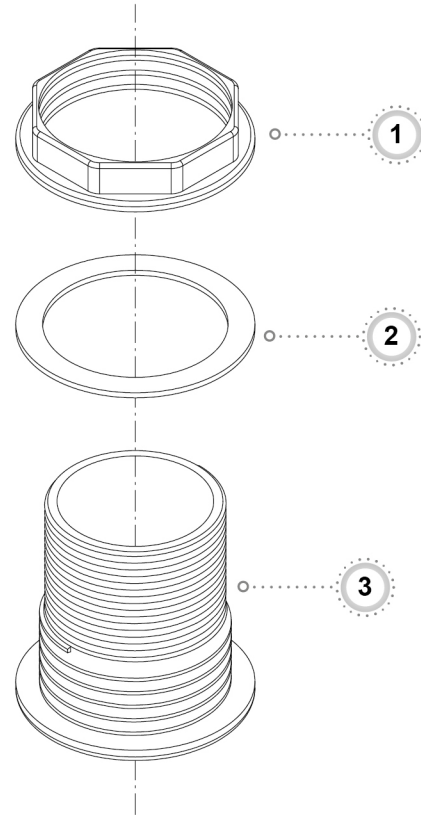

SİTİNE ÇIKIŞI TERS PASOLU
DRAIN OUTLET
RACOR DE DESAGÜE

12015525 - 12015550

G 2"

| NO | KOD - CODE - CÓDIGO |
|----|---------------------|
| 1 | 12015493 |
| 2 | C405835BY |
| 3 | 12015526 |
| 4 | C658445BY |
| 5 | 12015528 |
| 6 | 12015529 |

G 3"

| NO | KOD - CODE - CÓDIGO |
|----|---------------------|
| 1 | 12015553 |
| 2 | C9411630BY |
| 3 | 12015551 |