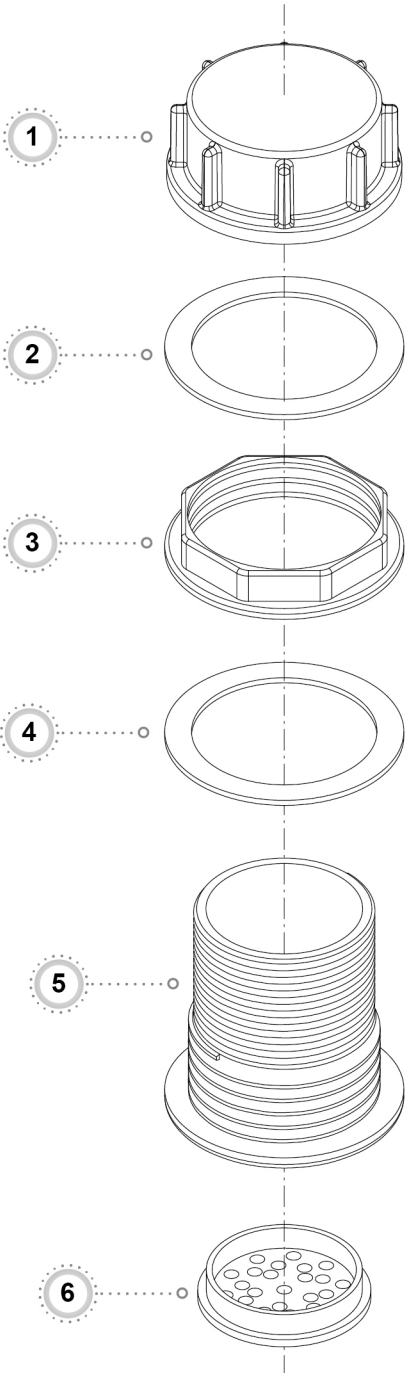

SİTİNE ÇIKIŞI TERS PASOLU
DRAIN OUTLET
RACOR DE DESAGÜE

12015525 - 12015550

G 2"

| NO | KOD - CODE - CÓDIGO |
|----|---------------------|
| 1 | 12015493 |
| 2 | C405835BY |
| 3 | 12015526 |
| 4 | C658445BY |
| 5 | 12015528 |
| 6 | 12015529 |

G 3"

| NO | KOD - CODE - CÓDIGO |
|----|---------------------|
| 1 | 12015553 |
| 2 | C9411630BY |
| 3 | 12015551 |