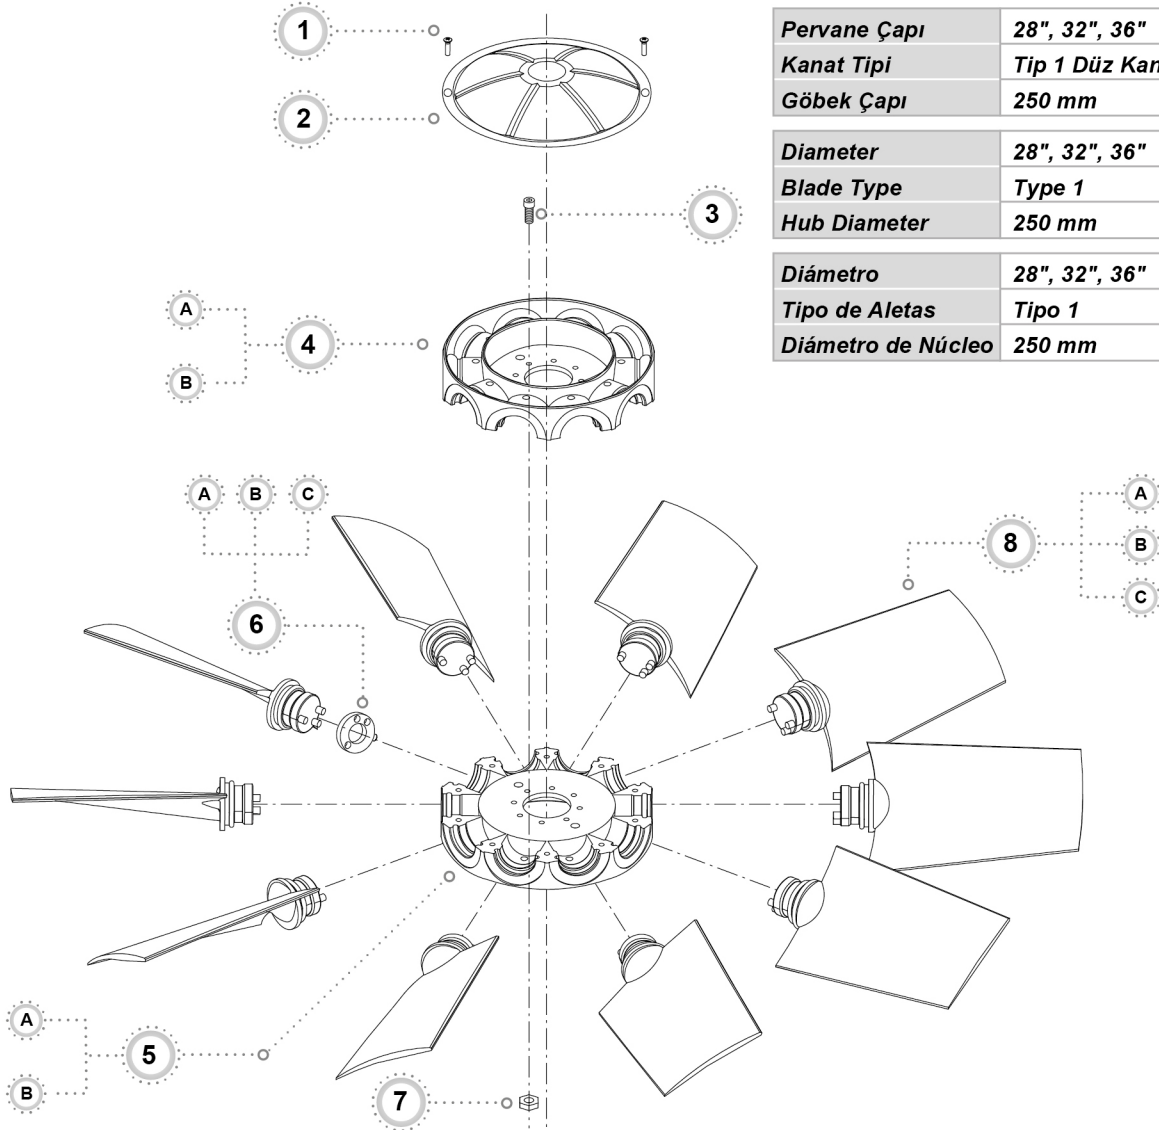

ANEMOS 250 ALÜMİNYUM PERVANE DÜZ (10 KANAT / 8 KANAT)
ANEMOS 250 ALUMINIUM HUB FAN / ANEMOS 250 VENTILADOR CON NÚCLEO DE ALUMINIO

KA1AP10CW3028K - KA1AP10CW4528K - KA1AP10CW6028K - KA1AP10CW3032K
KA1AP10CW4532K - KA1AP10CW6032K - KA1AP10CW3036K - KA1AP10CW4536K
KA1AP10CW6036K-KA1AP10C3028K-KA1AP10C4528K-KA1AP10C6028-KA1AP10C3032K
KA1AP10C4532K-KA1AP10C6032K-KA1AP10C3036K-KA1AP10C4536K-KA1AP10C6036K
KA1AP08CW3028K - KA1AP08CW4528K - KA1AP08CW6028K - KA1AP08CW3032K
KA1AP08CW4532K - KA1AP08CW6032K - KA1AP08CW3036K - KA1AP08CW4536K
KA1AP08CW6036K-KA1AP08C3028K-KA1AP08C4528K-KA1AP08C6028K-KA1AP08C3032K
KA1AP08C4532K-KA1AP08C6032K-KA1AP08C3036K-KA1AP08C4536K-KA1AP08C6036K

Pervane Çapı	28", 32", 36"
Kanat Tipi	Tip 1 Düz Kanat
Göbek Çapı	250 mm

Diameter	28", 32", 36"
Blade Type	Type 1
Hub Diameter	250 mm

Diámetro	28", 32", 36"
Tipo de Aletas	Tipo 1
Diámetro de Núcleo	250 mm

SOL - LEFT - IZQUIERDA

NO	KOD - CODE - CÓDIGO
1	BM515YSBS
2	08101202
3	BM820ISBS
4A	08101201
4B	08101401
5A	08101201A
5B	08101401A
6A	08101203
6B	08101204
6C	08101205
7	NM8AAFS
8A	08101210CW28
8B	08101210CW32
8C	08101210CW36

SAĞ - RIGHT - DERECHA

NO	KOD - CODE - CÓDIGO
1	BM515YSBS
2	08101202
3	BM820ISBS
4A	08101201
4B	08101401
5A	08101201A
5B	08101401A
6A	08101213
6B	08101214
6C	08101215
7	NM8AAFS
8A	08101210C28
8B	08101210C32
8C	08101210C36