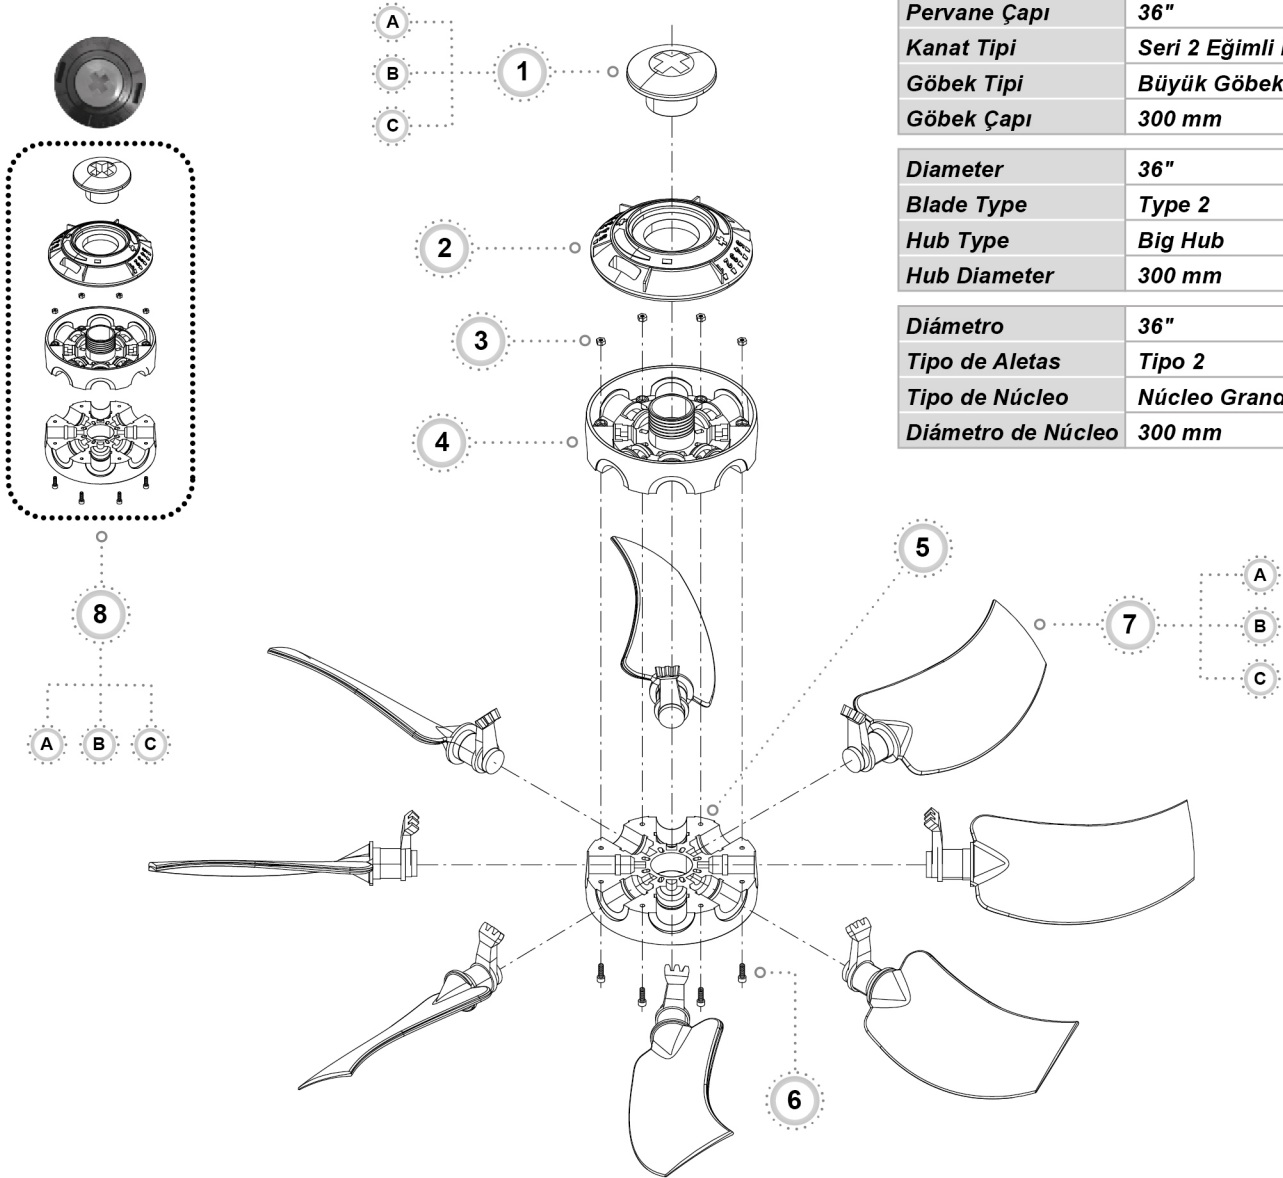

TAYFUN 300 AYARLI PERVANE EĞİMLİ
TAYFUN 300 ADJUSTABLE FAN
TAYFUN 300 VENTILADOR REGULABLE

BP2P08CW36B - BP2P08CW36S - BP2P08CW36T
BP2P08C36B - BP2P08C36S - BP2P08C36T

Pervane Çapı	36"
Kanat Tipi	Seri 2 Eğimli Kanat
Göbek Tipi	Büyük Göbek
Göbek Çapı	300 mm

Diameter	36"
Blade Type	Type 2
Hub Type	Big Hub
Hub Diameter	300 mm

Diámetro	36"
Tipo de Aletas	Tipo 2
Tipo de Núcleo	Núcleo Grande
Diámetro de Núcleo	300 mm

SOL - LEFT - IZQUIERDA

NO	KOD - CODE - CÓDIGO
1A	08101034
1B	08101034S
1C	08101034T
2	08101033
3	NM8AAFS
4	08101031
5	08101032
6	BM816ISBS
7A	08101011CW1
7B	08101011CW1S
7C	08101011CW1T
8A	08101007
8B	08101007S
8C	08101007T

SAĞ - RIGHT - DERECHA

NO	KOD - CODE - CÓDIGO
1A	08101034C
1B	08101034CS
1C	08101034CT
2	08101033C
3	NM8AAFS
4	08101031C
5	08101032
6	BM816ISBS
7A	08101011C1
7B	08101011C1S
7C	08101011C1T
8A	08101007C
8B	08101007CS
8C	08101007CT