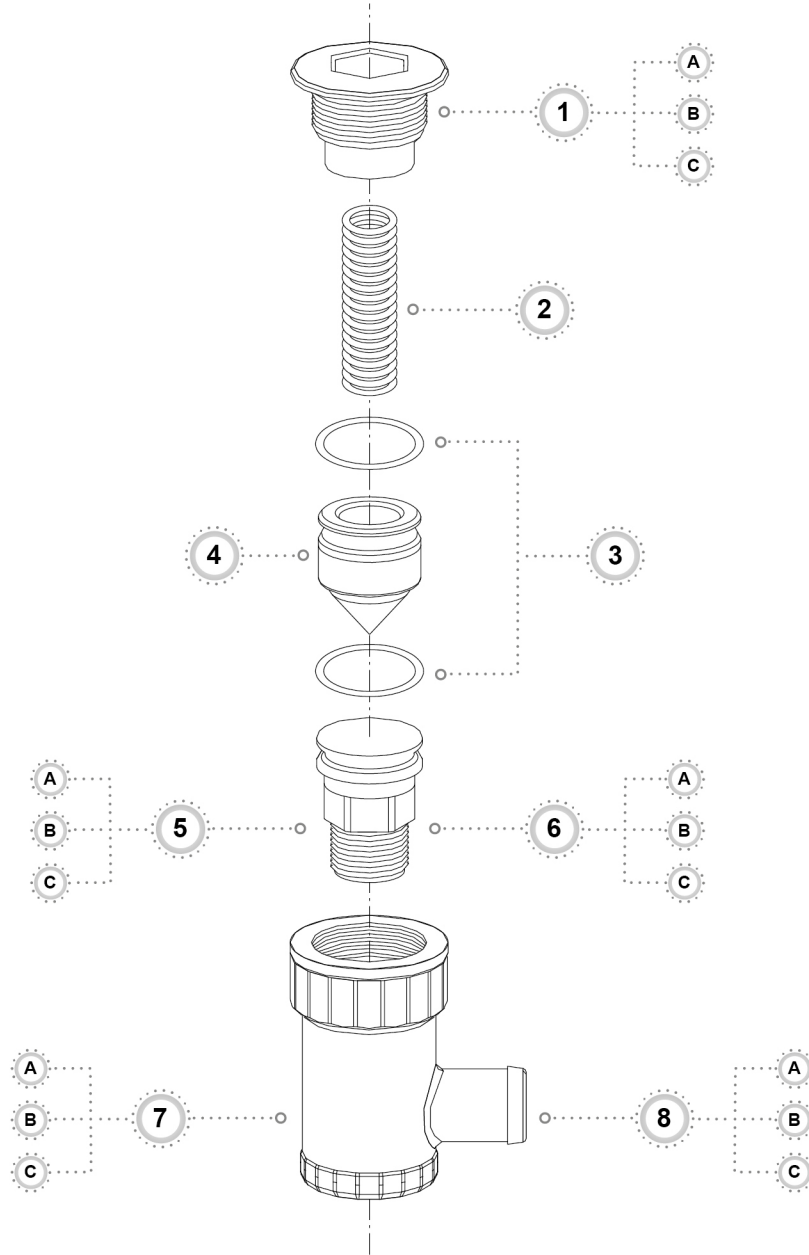

BASINÇ EMNİYET SİBOBU
SAFETY VALVE
VÁLVULA DE SEGURIDAD

1100430020 - 1100430040 - 1100430050
1100435020 - 1100435040 - 1100435050

NO KOD - CODE - CÓDIGO

1A	11004314Y
1B	11004314T
1C	11004314K
2	Y00030
3	OR3532022
4	11004313
5A	11004362Y
5B	11004362T
5C	11004362K

NO KOD - CODE - CÓDIGO

6A	11004312Y
6B	11004312T
6C	11004312K
7A	1100436120
7B	1100436140
7C	1100436150
8A	1100431120
8B	1100431140
8C	1100431150