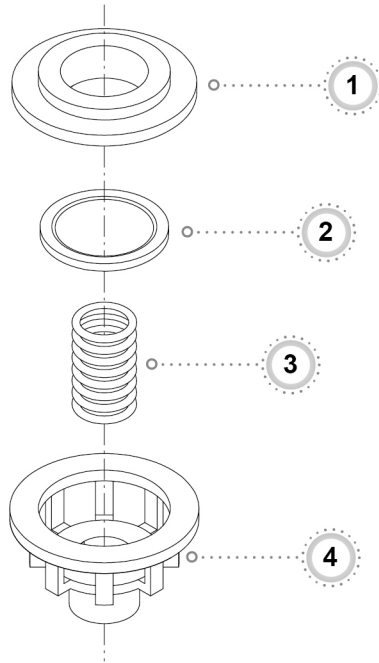

SİBOP - APS 101-121-141-145-166
SUCTION DELIVERY VALVE
VÁLVULA DE ASPIRACIÓN Y DESCARGA

11025250

NO	KOD - CODE - CÓDIGO
1	11025253
2	11025252
3	Y00009
4	11025251