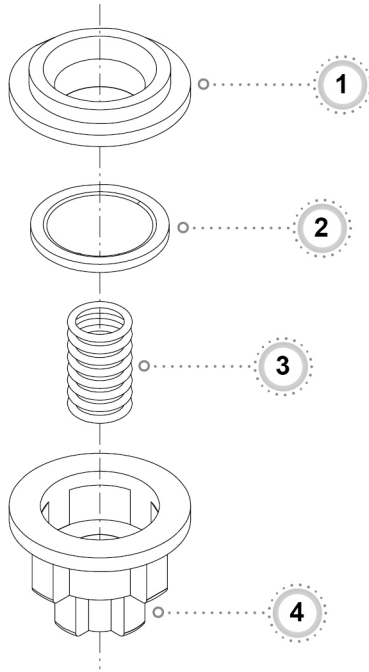

SIBOP - APS 51-61-71-96
SUCTION DELIVERY VALVE
VÁLVULA DE ASPIRACIÓN Y DESCARGA

11025200

NO	KOD - CODE - CÓDIGO
1	11025203
2	11025202
3	Y00009
4	11025201