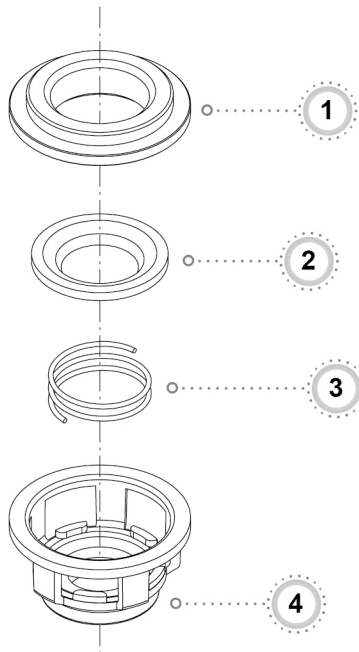

SİBOP - BP 125 - 135
SUCTION DELIVERY VALVE
VÁLVULA DE ASPIRACIÓN Y DESCARGA

11025270

NO	KOD - CODE - CÓDIGO
1	11025273
2	11025272
3	Y00033
4	11025271