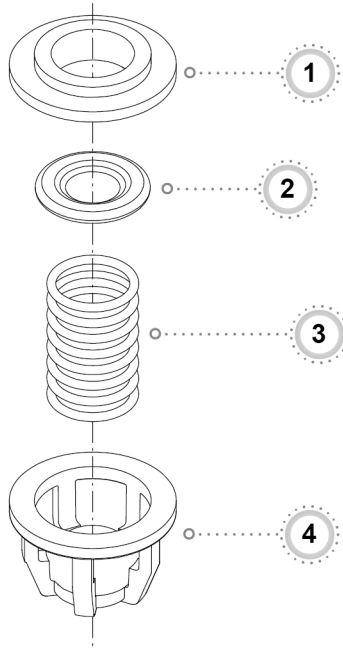

SİBOP - IDS 1401-1701-2001
SUCTION DELIVERY VALVE
VÁLVULA DE ASPIRACIÓN Y DESCARGA

11025260

| NO | KOD - CODE - CÓDIGO |
|----|---------------------|
| 1 | 11025263 |
| 2 | 11025262 |
| 3 | Y00027 |
| 4 | 11025261 |