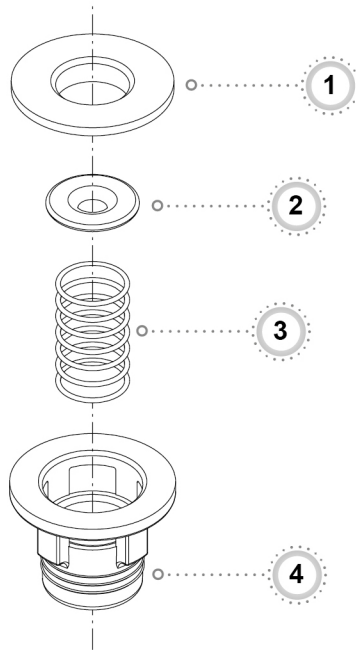

SİBOP - IMOVILLI M135
SUCTION DELIVERY VALVE
VÁLVULA DE ASPIRACIÓN Y DESCARGA

11025320

NO	KOD - CODE - CÓDIGO
1	11025323
2	11025322
3	Y00025
4	11025321