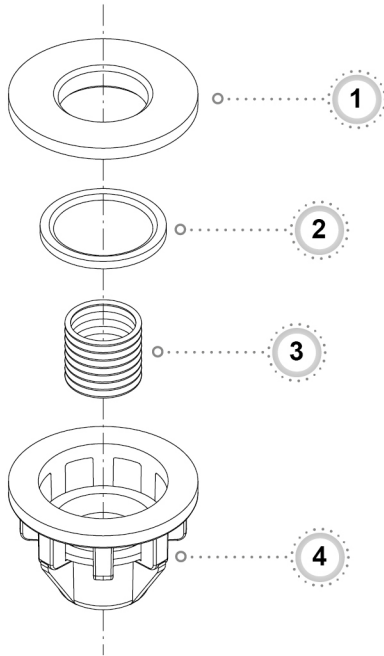

SIBOP - IMOVILLI M155
SUCTION DELIVERY VALVE
VÁLVULA DE ASPIRACIÓN Y DESCARGA

11025310

NO	KOD - CODE - CÓDIGO
1	11025312
2	11025252
3	Y00025
4	11025311