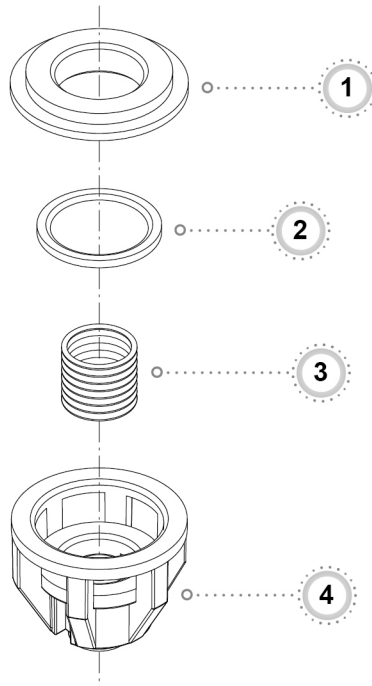

**SİBOP - IMOVILLI P186**  
**SUCTION DELIVERY VALVE**  
**VÁLVULA DE ASPIRACIÓN Y DESCARGA**

11025300

NO	KOD - CODE - CÓDIGO
1	11025302
2	11025252
3	Y00024
4	11025301