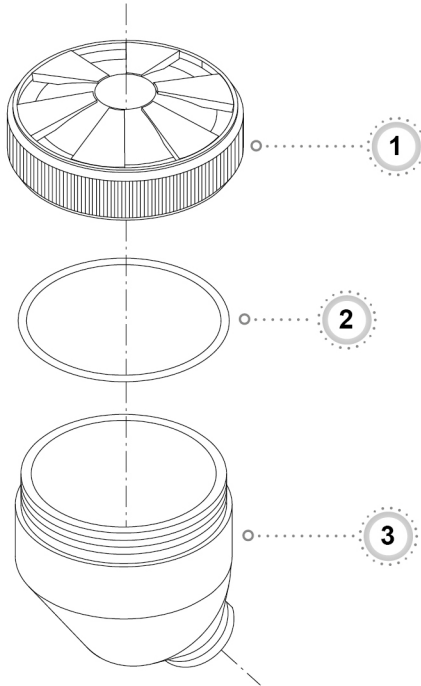

POMPA VE REGÜLATÖR PARÇALARI

PUMP AND PRESSURE CONTROL UNIT ACCESSORIES / BOMBAS Y REGULADORES DE PRESIÓN

YAĞDANLIK APS 141-166 / ŞEFFAF OIL CAN (TRANSPARENT) LATA DE ACEITE (TRANSPARENTE)

11014850

NO	KOD - CODE - CÓDIGO
1	11014503
2	OR2627112
3	11014851