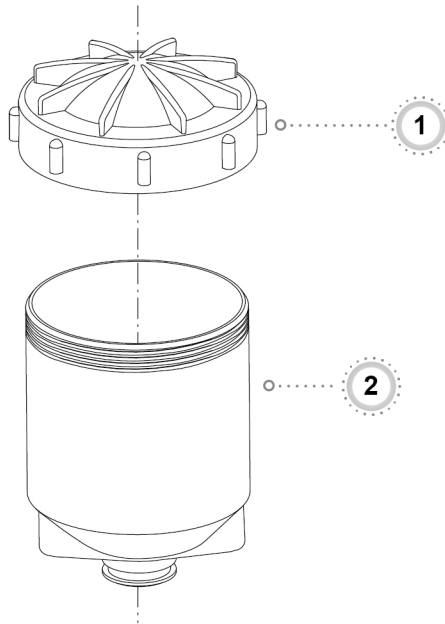

**YAĞDANLIK M155 / ŞEFFAF  
OIL CAN (TRANSPARENT)  
LATA DE ACEITE (TRANSPARENTE)**

11014900

| NO | KOD - CODE - CÓDIGO |
|----|---------------------|
| 1  | 11014902            |
| 2  | 11014901            |