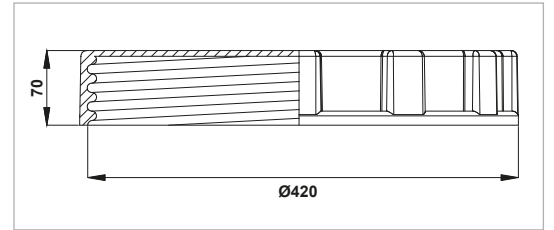

DEPO KAPAĞI (Ø42 CM.)

CLOSED LID

TAPA CERRADA

KOD - CODE - CÓDIGO

05002105

DEPO KAPAĞI (Ø50 CM.)

CLOSED LID

TAPA CERRADA

KOD - CODE - CÓDIGO

05002106

MAŞON
(G 1¼" E - ¾" D)

- Kör tapalı - Contalı
- With blanding tap - With gasket
- Con tapón hembra - Con junta

KOD - CODE - CÓDIGO

12015520A

THREADED COUPLING
(G 1¼" M - ¾" F)

- Kör tapasız - Contalı
- Without blanking tap - With gasket
- Sin tapón hembra - Con junta

KOD - CODE - CÓDIGO

12015520

MANGUITO
(G 1¼" M - ¾" F)

- Kör tapa
- Blanking tap
- Tapón hembra

KOD - CODE - CÓDIGO

12015523

MAŞON
(G 1½" E - 1" D)

- Kör tapalı - Contalı
- With blanding tap - With gasket
- Con tapón hembra - Con junta