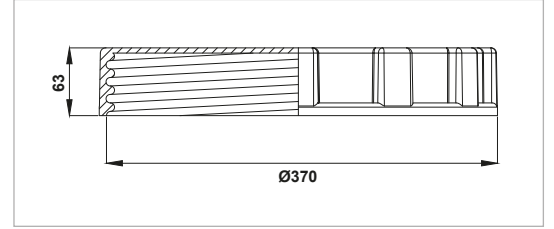

SU DEPOSU PARÇALARI

WATER TANK ACCESSORIES / ACCESORIOS DE TANQUE DE AGUA

DEPO KAPAĞI (Ø37 CM.)

CLOSED LID

TAPA CERRADA

KOD - CODE - CÓDIGO

05002101

05002101M

DEPO KAPAĞI (Ø42 CM.)

CLOSED LID

TAPA CERRADA

KOD - CODE - CÓDIGO

05002105

DEPO KAPAĞI (Ø50 CM.)

CLOSED LID

TAPA CERRADA

KOD - CODE - CÓDIGO

05002106

MAŞON
(G 1¼" E - ¾" D)

- Kör tapalı - Contalı
- With blanding tap - With gasket
- Con tapón hembra - Con junta

KOD - CODE - CÓDIGO

12015520A

THREADED COUPLING
(G 1¼" M - ¾" F)

- Kör tapasız - Contalı
- Without blanking tap - With gasket
- Sin tapón hembra - Con junta

KOD - CODE - CÓDIGO

12015520

MANGUITO
(G 1¼" M - ¾" F)

- Kör tapa
- Blanking tap
- Tapón hembra

KOD - CODE - CÓDIGO

12015523

MAŞON
(G 1½" E - 1" D)

- Kör tapalı - Contalı
- With blanding tap - With gasket
- Con tapón hembra - Con junta