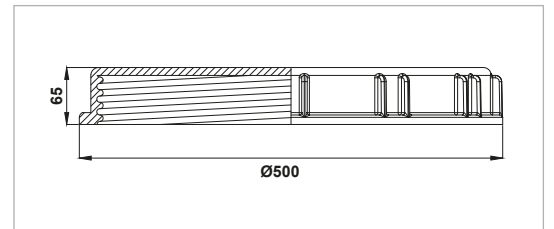

DEPO KAPAĞI (Ø42 CM.)

CLOSED LID

TAPA CERRADA

KOD - CODE - CÓDIGO

05002105

DEPO KAPAĞI (Ø50 CM.)

CLOSED LID

TAPA CERRADA

KOD - CODE - CÓDIGO

05002106

MAŞON
(G 1¼" E - ¾" D)

- Kör tapalı - Contalı
- With blanding tap - With gasket
- Con tapón hembra - Con junta

KOD - CODE - CÓDIGO

12015520A

THREADED COUPLING
(G 1¼" M - ¾" F)

- Kör tapasız - Contalı
- Without blanking tap - With gasket
- Sin tapón hembra - Con junta

KOD - CODE - CÓDIGO

12015520

MANGUITO
(G 1¼" M - ¾" F)

- Kör tapa
- Blanking tap
- Tapón hembra

KOD - CODE - CÓDIGO

12015523

MAŞON
(G 1½" E - 1" D)

- Kör tapalı - Contalı
- With blanding tap - With gasket
- Con tapón hembra - Con junta

KOD - CODE - CÓDIGO

12015510A

THREADED COUPLING
(G 1½" M - 1" F)

- Kör tapasız - Contalı
- Without blanking tap - With gasket
- Sin tapón hembra - Con junta

KOD - CODE - CÓDIGO

12015510

MANGUITO
(G 1¼" M - ¾" F)